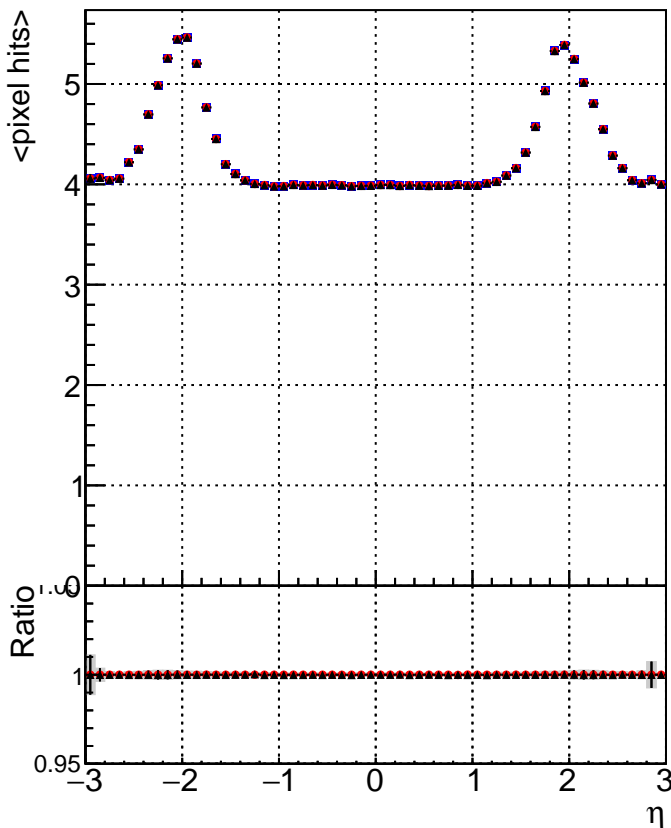

mean # PXL hits vs eta

mean # PXL Layers with measurement vs eta

mean # STRIP hits vs eta

■ DQM_ttbarPU_mkFit_5iter
● DQM_ttbarPU_mkFit_5iter_updatedPR111_update
▲ DQM_ttbarPU_mkFit_5iter_updatedPR111_update_fixPropagation