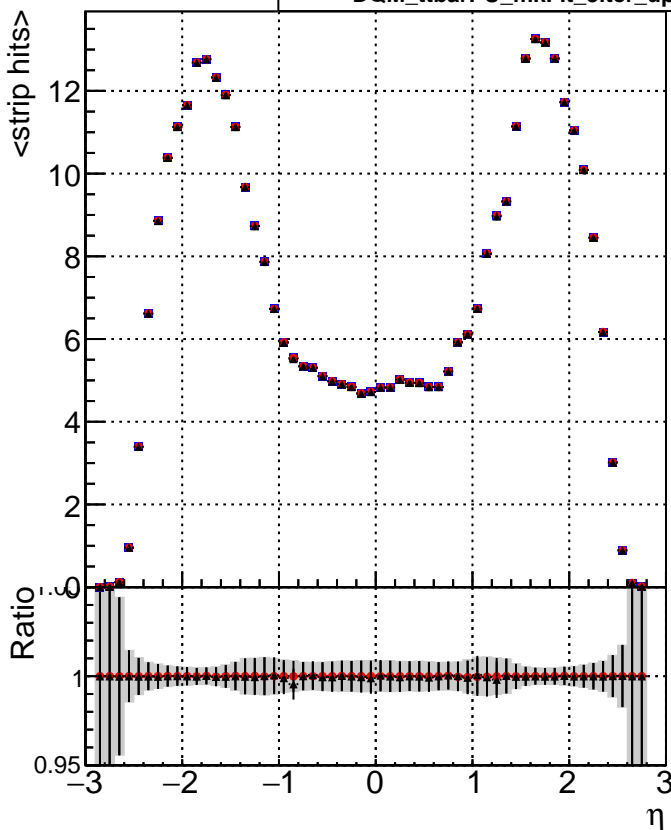

mean # PXL hits vs eta

mean # PXL Layers with measurement vs eta

mean # STRIP hits vs eta

■ DQM_ttbarPU_mkFit_5iter
● DQM_ttbarPU_mkFit_5iter_updatedPR111_update
▲ DQM_ttbarPU_mkFit_5iter_updatedPR111_update_fixPropagation