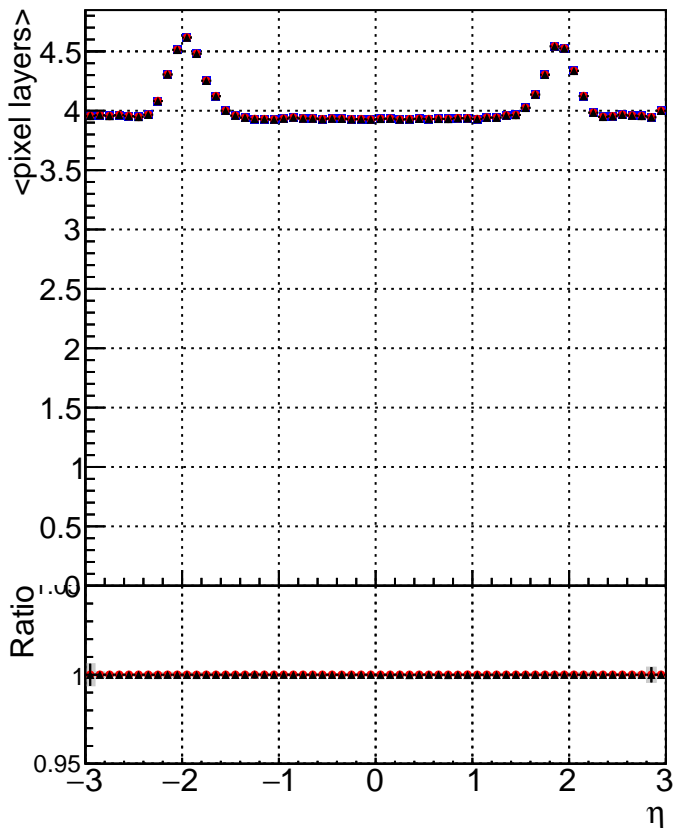

mean # PXL hits vs eta

mean # PXL Layers with measurement vs eta

mean # STRIP hits vs eta

■ DQM_ttbarPU_mkFit_5iter
● DQM_ttbarPU_mkFit_5iter_updatedPR111_update
▲ DQM_ttbarPU_mkFit_5iter_updatedPR111_update_fixPropagation