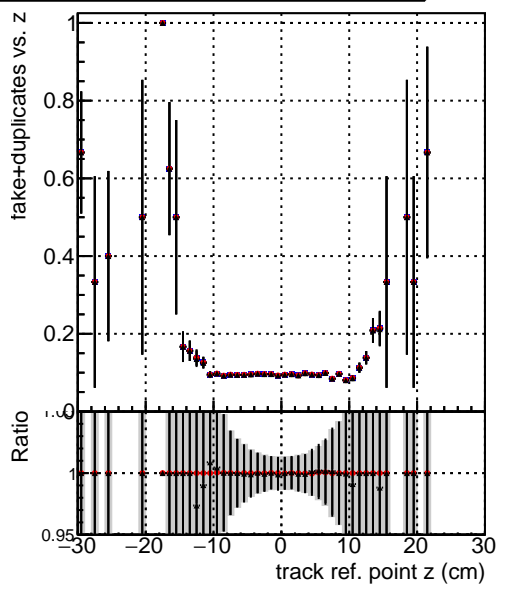

Efficiency vs vertpos**fake+duplicates vs vert r****Efficiency**

- DQM_ttbarPU_mkFit_5iter
- DQM_ttbarPU_mkFit_5iter_updatedPR111_update
- DQM_ttbarPU_mkFit_5iter_updatedPR111_update_fixPropagation

**Efficiency vs. sim PV z****fake+duplicates vs Sim. PV z**