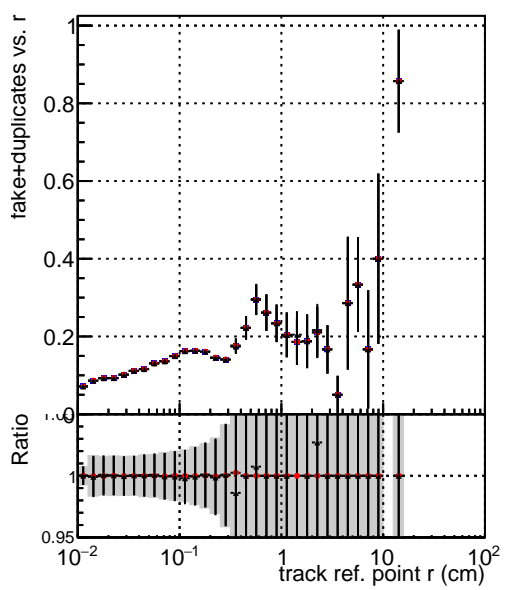

Efficiency vs vertpos**fake+duplicates vs vert r****Efficiency**

- DQM_ttbarPU_mkFit_5iter
- DQM_ttbarPU_mkFit_5iter_updatedPR111_update
- DQM_ttbarPU_mkFit_5iter_updatedPR111_update_fixPropagation

**Efficiency vs. sim PV z****fake+duplicates vs Sim. PV z**