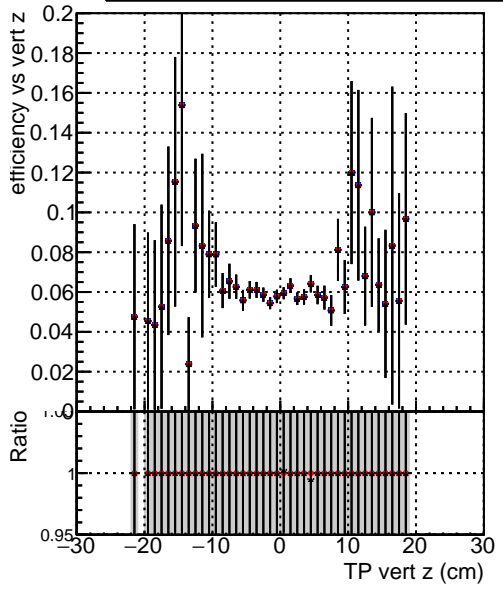

Efficiency vs vertpos**fake+duplicates vs vert r****Efficiency**

- DQM_ttbarPU_mkFit_5iter
- DQM_ttbarPU_mkFit_5iter_updatedPR111_update
- DQM_ttbarPU_mkFit_5iter_updatedPR111_update_fixPropagation

**Efficiency vs. sim PV z****fake+duplicates vs Sim. PV z**