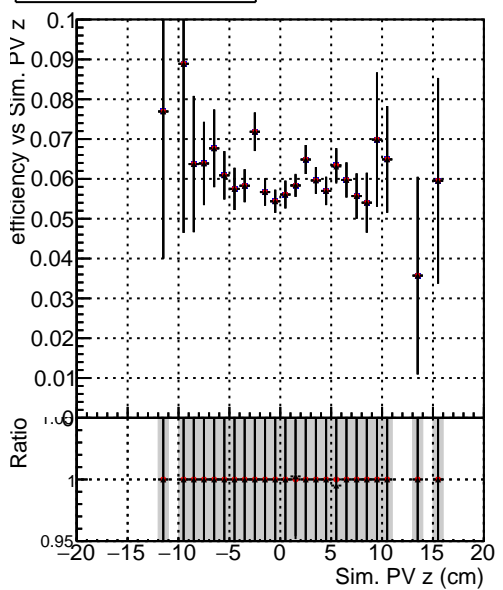

Efficiency vs vertpos**fake+duplicates vs vert r****Efficiency**

- DQM_ttbarPU_mkFit_5iter
- DQM_ttbarPU_mkFit_5iter_updatedPR111_update
- DQM_ttbarPU_mkFit_5iter_updatedPR111_update_fixPropagation

**Efficiency vs. sim PV z****fake+duplicates vs Sim. PV z**