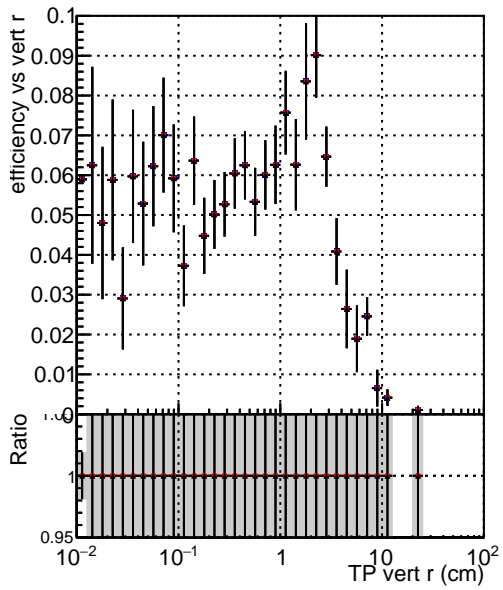

Efficiency vs vertpos**fake+duplicates vs vert r****Efficiency**

- DQM_ttbarPU_mkFit_5iter
- DQM_ttbarPU_mkFit_5iter_updatedPR111_update
- DQM_ttbarPU_mkFit_5iter_updatedPR111_update_fixPropagation

**Efficiency vs. sim PV z****fake+duplicates vs Sim. PV z**