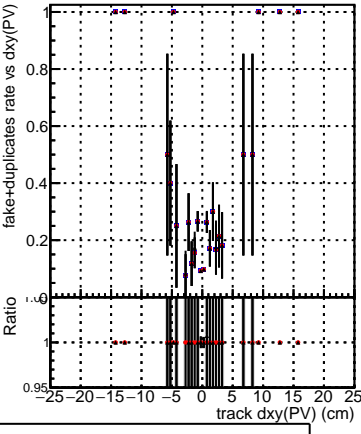

Efficiency vs Dxy(PV)**fake+duplicates vs dxy(PV)**

—●— DQM_ttbarPU_mkFit_5iter
—●— DQM_ttbarPU_mkFit_5iter_updatedPR111_update
—●— DQM_ttbarPU_mkFit_5iter_updatedPR111_update_fixPropagation

Efficiency vs Dxy(PV)**fake+duplicates vs dxy(PV)****Efficiency vs Dz(PV)****fake+duplicates vs dz(PV)****Efficiency vs Dz(PV)****fake+duplicates vs dz(PV)**