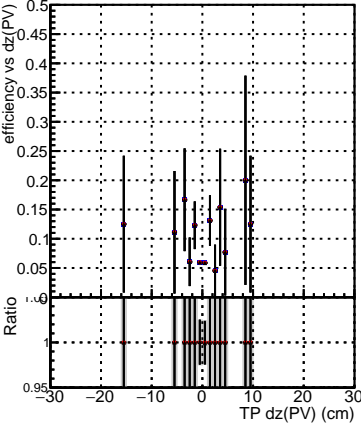

Efficiency vs Dxy(PV)**fake+duplicates vs dxy(PV)**

—●— DQM_ttbarPU_mkFit_5iter
—●— DQM_ttbarPU_mkFit_5iter_updatedPR111_update
—●— DQM_ttbarPU_mkFit_5iter_updatedPR111_update_fixPropagation

Efficiency vs Dxy(PV)**fake+duplicates vs dxy(PV)****Efficiency vs Dz(PV)****fake+duplicates vs dz(PV)****Efficiency vs Dz(PV)****fake+duplicates vs dz(PV)**