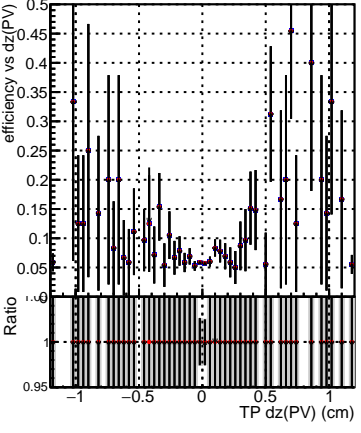

Efficiency vs Dxy(PV)**fake+duplicates vs dxy(PV)**

—●— DQM_ttbarPU_mkFit_5iter
—●— DQM_ttbarPU_mkFit_5iter_updatedPR111_update
—●— DQM_ttbarPU_mkFit_5iter_updatedPR111_update_fixPropagation

Efficiency vs Dxy(PV)**fake+duplicates vs dxy(PV)****Efficiency vs Dz(PV)****fake+duplicates vs dz(PV)****Efficiency vs Dz(PV)****fake+duplicates vs dz(PV)**