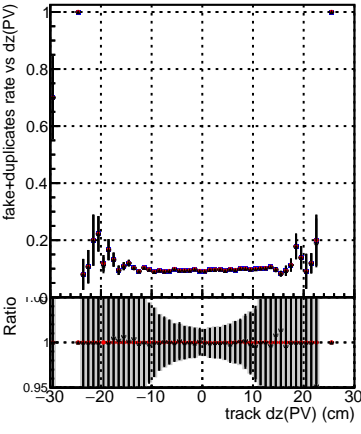

Efficiency vs Dxy(PV)**fake+duplicates vs dxy(PV)**

—●— DQM_ttbarPU_mkFit_5iter
—●— DQM_ttbarPU_mkFit_5iter_updatedPR111_update
—●— DQM_ttbarPU_mkFit_5iter_updatedPR111_update_fixPropagation

Efficiency vs Dxy(PV)**fake+duplicates vs dxy(PV)****Efficiency vs Dz(PV)****fake+duplicates vs dz(PV)****Efficiency vs Dz(PV)****fake+duplicates vs dz(PV)**