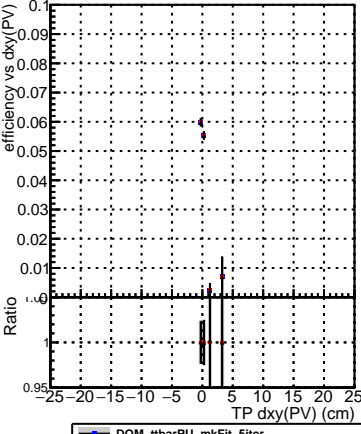

Efficiency vs Dxy(PV)**fake+duplicates vs dxy(PV)**

—●— DQM_ttbarPU_mkFit_5iter
—●— DQM_ttbarPU_mkFit_5iter_updatedPR111_update
—●— DQM_ttbarPU_mkFit_5iter_updatedPR111_update_fixPropagation

Efficiency vs Dxy(PV)**fake+duplicates vs dxy(PV)****Efficiency vs Dz(PV)****fake+duplicates vs dz(PV)****Efficiency vs Dz(PV)****fake+duplicates vs dz(PV)**