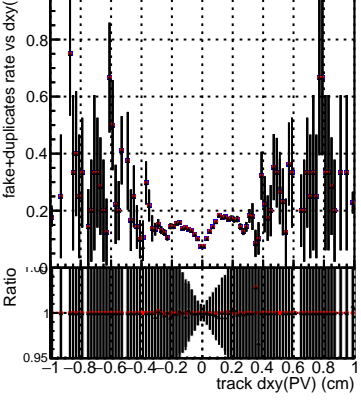

Efficiency vs Dxy(PV)**fake+duplicates vs dxy(PV)**

—●— DQM_ttbarPU_mkFit_5iter
—●— DQM_ttbarPU_mkFit_5iter_updatedPR111_update
—●— DQM_ttbarPU_mkFit_5iter_updatedPR111_update_fixPropagation

Efficiency vs Dxy(PV)**fake+duplicates vs dxy(PV)****Efficiency vs Dz(PV)****fake+duplicates vs dz(PV)****Efficiency vs Dz(PV)****fake+duplicates vs dz(PV)**