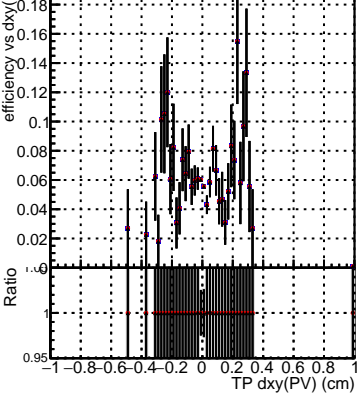

Efficiency vs Dxy(PV)**fake+duplicates vs dxy(PV)**

—●— DQM_ttbarPU_mkFit_5iter
—●— DQM_ttbarPU_mkFit_5iter_updatedPR111_update
—●— DQM_ttbarPU_mkFit_5iter_updatedPR111_update_fixPropagation

Efficiency vs Dxy(PV)**fake+duplicates vs dxy(PV)****Efficiency vs Dz(PV)****fake+duplicates vs dz(PV)****Efficiency vs Dz(PV)****fake+duplicates vs dz(PV)**