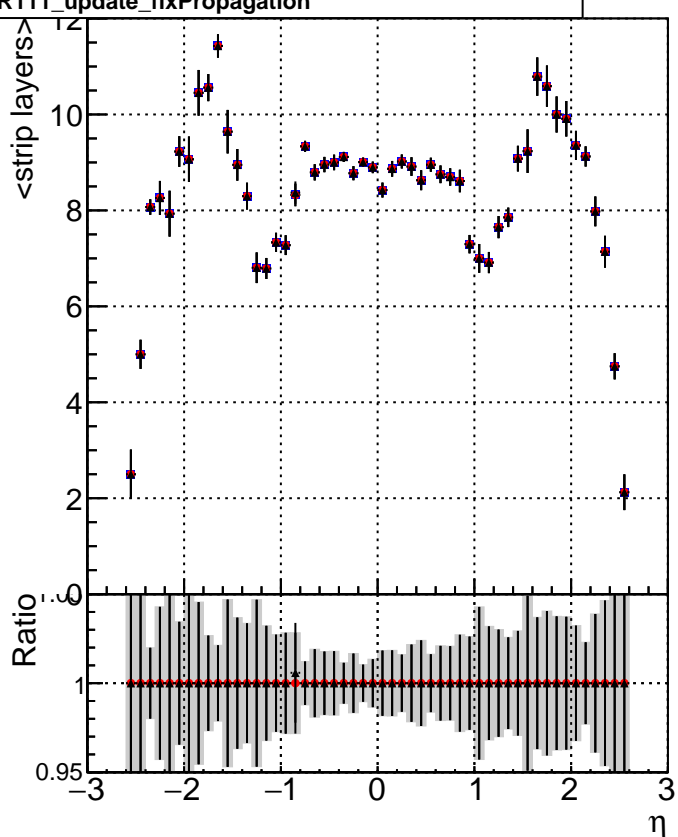

mean # PXL hits vs eta

mean # PXL Layers with measurement vs eta

mean # STRIP hits vs eta

- DQM_ttbarPU_mkFit_5iter
- DQM_ttbarPU_mkFit_5iter_updatedPR111_update
- ▲ DQM_ttbarPU_mkFit_5iter_updatedPR111_update_fixPropagation