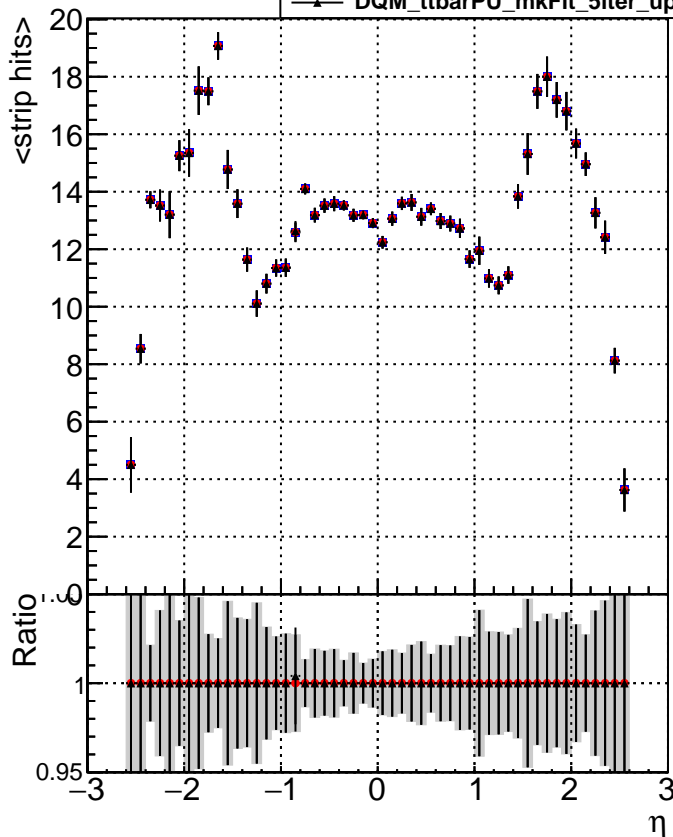

mean # PXL hits vs eta

mean # PXL Layers with measurement vs eta

mean # STRIP hits vs eta

- DQM_ttbarPU_mkFit_5iter
- DQM_ttbarPU_mkFit_5iter_updatedPR111_update
- ▲ DQM_ttbarPU_mkFit_5iter_updatedPR111_update_fixPropagation