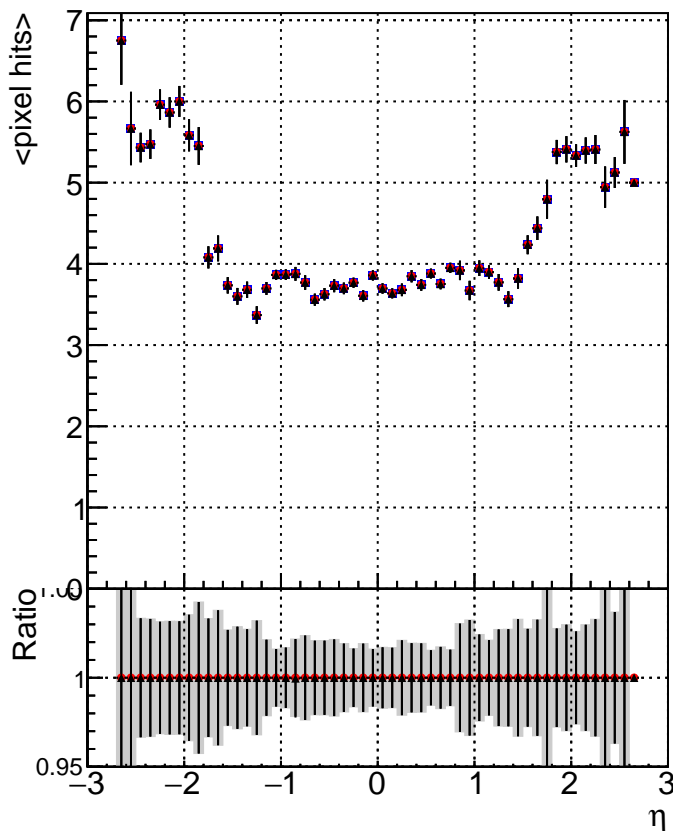

mean # PXL hits vs eta

mean # PXL Layers with measurement vs eta

mean # STRIP hits vs eta

- DQM_ttbarPU_mkFit_5iter
- DQM_ttbarPU_mkFit_5iter_updatedPR111_update
- ▲ DQM_ttbarPU_mkFit_5iter_updatedPR111_update_fixPropagation