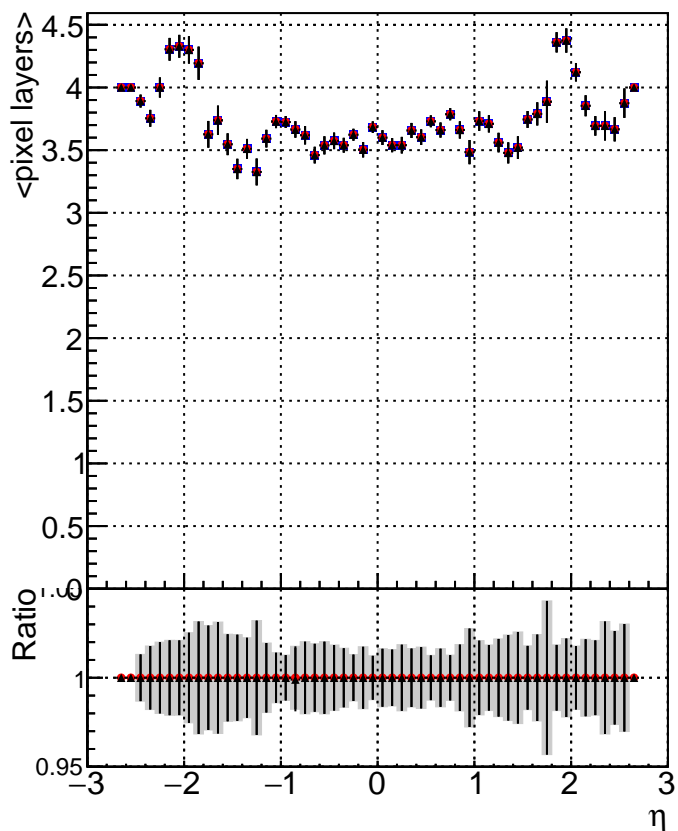

mean # PXL hits vs eta

mean # PXL Layers with measurement vs eta

mean # STRIP hits vs eta

- DQM_ttbarPU_mkFit_5iter
- DQM_ttbarPU_mkFit_5iter_updatedPR111_update
- ▲ DQM_ttbarPU_mkFit_5iter_updatedPR111_update_fixPropagation