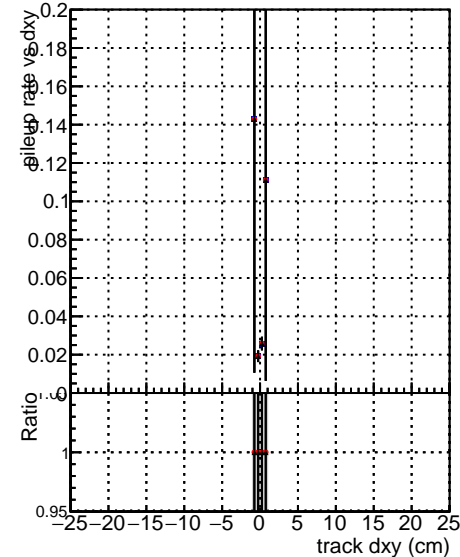

**Fake rate vs dxy**

**Duplicates Rate vs Dxy**

**Pileup rate vs dxy**

● DQM ttbarPU mkFit 5iter updatedPR111 update  
● DQM ttbarPU mkFit 5iter updatedPR111 update fixPropagation

**Fake rate vs dz**

**Duplicates Rate vs Ddz**

**Pileup rate vs dz**