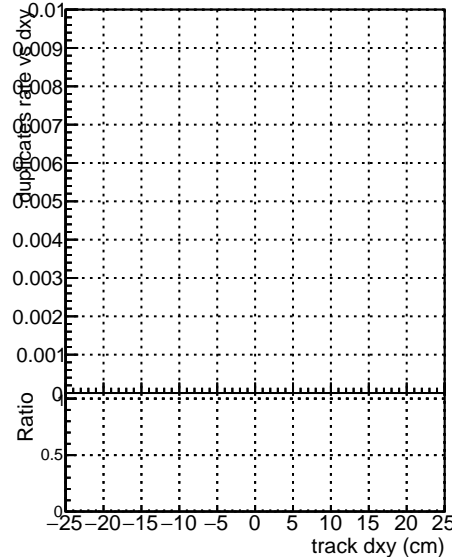

**Fake rate vs dxy**

**Duplicates Rate vs Dxy**

**Pileup rate vs dxy**

● DQM ttbarPU mkFit 5iter updatedPR111 update  
● DQM ttbarPU mkFit 5iter updatedPR111 update fixPropagation

**Fake rate vs dz**

**Duplicates Rate vs Ddz**

**Pileup rate vs dz**