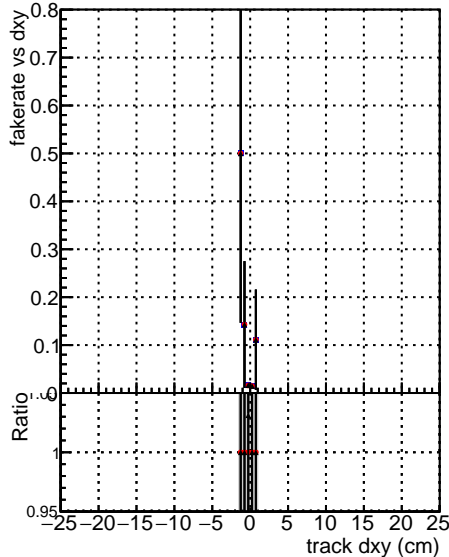

**Fake rate vs dxy**

**Duplicates Rate vs Dxy**

**Pileup rate vs dxy**

● DQM ttbarPU mkFit 5iter updatedPR111 update  
● DQM ttbarPU mkFit 5iter updatedPR111 update fixPropagation

**Fake rate vs dz**

**Duplicates Rate vs Ddz**

**Pileup rate vs dz**