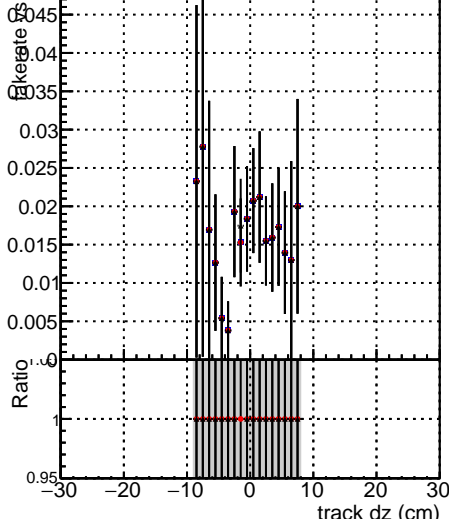

**Fake rate vs dxy**

**Duplicates Rate vs Dxy**

**Pileup rate vs dxy**

● DQM ttbarPU mkFit 5iter updatedPR111 update  
● DQM ttbarPU mkFit 5iter updatedPR111 update fixPropagation

**Fake rate vs dz**

**Duplicates Rate vs Ddz**

**Pileup rate vs dz**