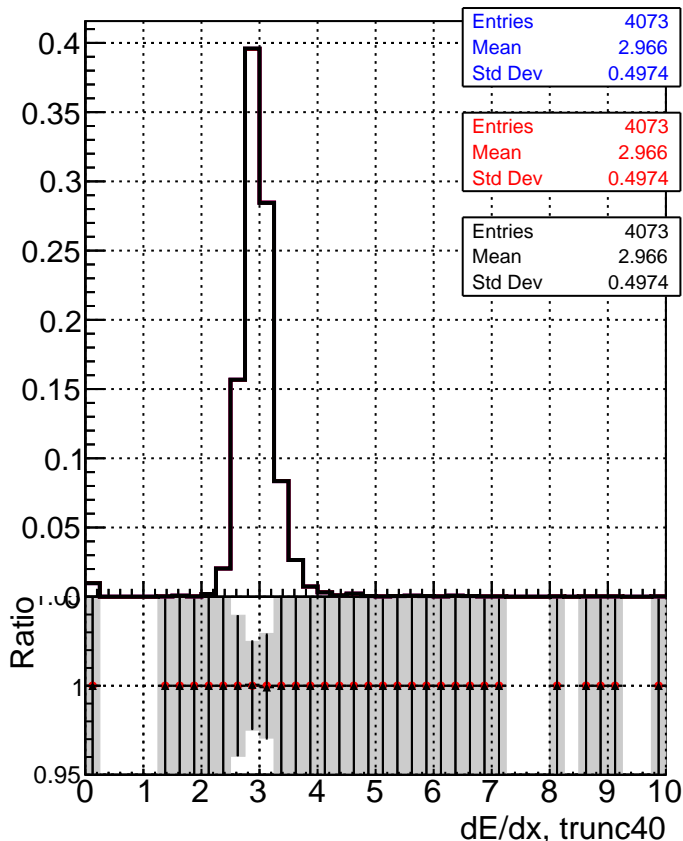

**dE/dx estimator 1****dE/dx estimator 2**

■ DQM\_ttbarPU\_mkFit\_5iter  
● DQM\_ttbarPU\_mkFit\_5iter\_updatedPR111\_update  
▲ DQM\_ttbarPU\_mkFit\_5iter\_updatedPR111\_update\_fixPropagation