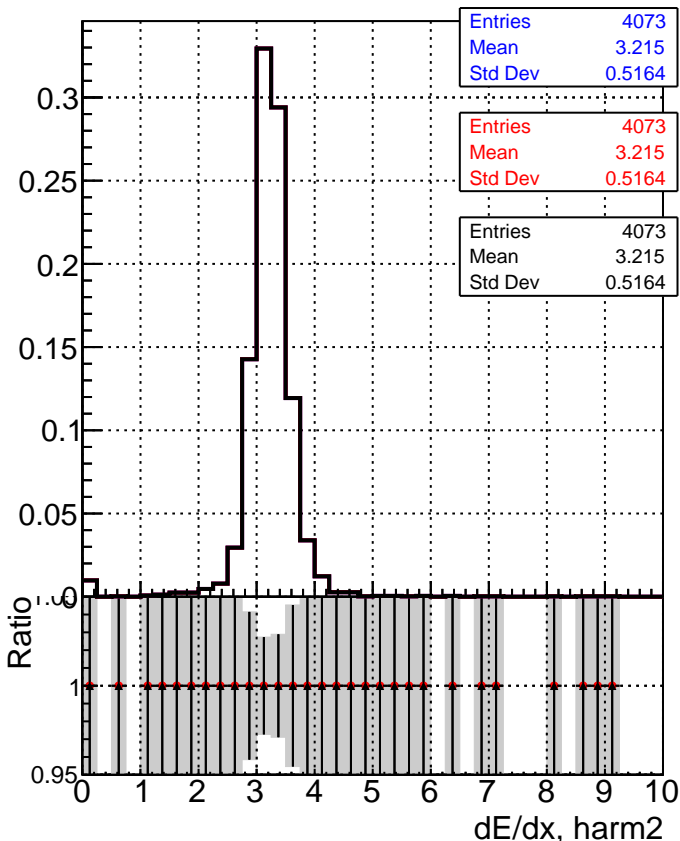

**dE/dx estimator 1****dE/dx estimator 2**

■ DQM\_ttbarPU\_mkFit\_5iter  
● DQM\_ttbarPU\_mkFit\_5iter\_updatedPR111\_update  
▲ DQM\_ttbarPU\_mkFit\_5iter\_updatedPR111\_update\_fixPropagation