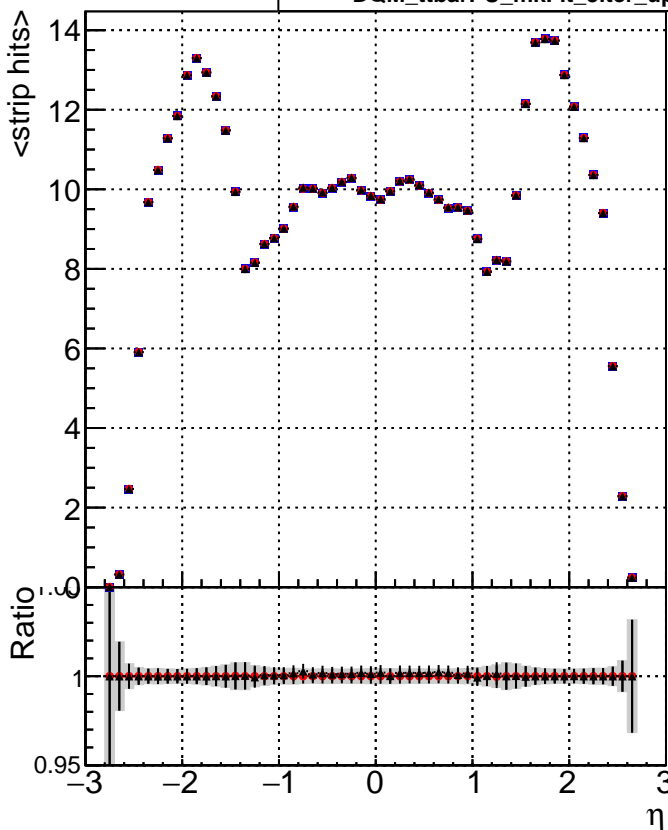

mean # PXL hits vs eta

mean # PXL Layers with measurement vs eta

mean # STRIP hits vs eta

■ DQM_ttbarPU_mkFit_5iter
● DQM_ttbarPU_mkFit_5iter_updatedPR111_update
▲ DQM_ttbarPU_mkFit_5iter_updatedPR111_update_fixPropagation