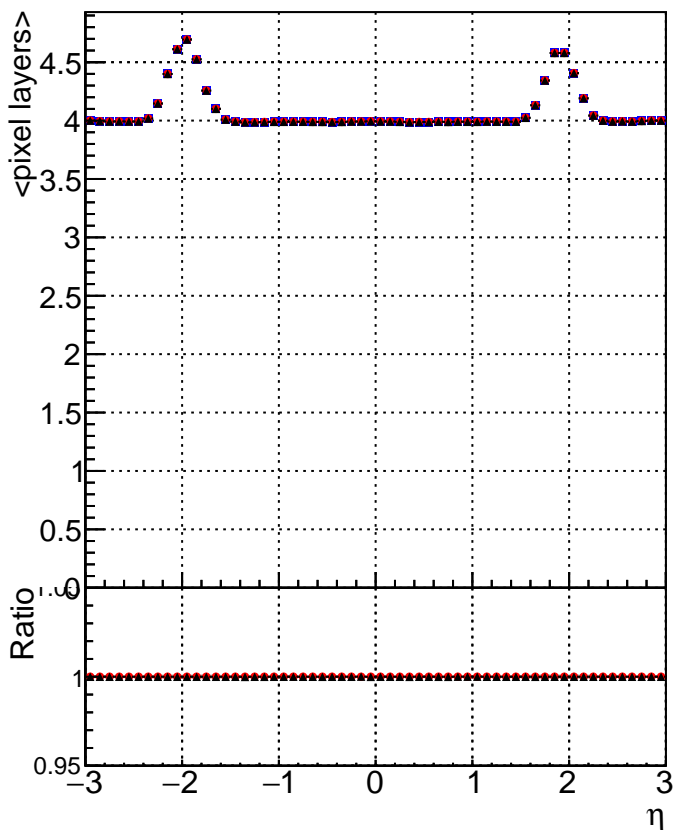

mean # PXL hits vs eta

mean # PXL Layers with measurement vs eta

mean # STRIP hits vs eta

■ DQM_ttbarPU_mkFit_5iter
● DQM_ttbarPU_mkFit_5iter_updatedPR111_update
▲ DQM_ttbarPU_mkFit_5iter_updatedPR111_update_fixPropagation