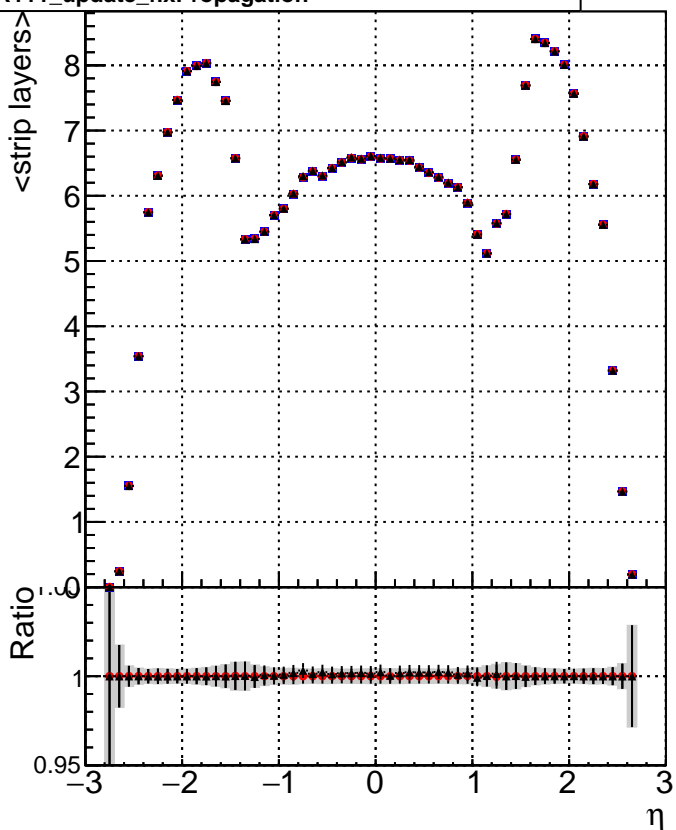

mean # PXL hits vs eta

mean # PXL Layers with measurement vs eta

mean # STRIP hits vs eta

■ DQM_ttbarPU_mkFit_5iter
● DQM_ttbarPU_mkFit_5iter_updatedPR111_update
▲ DQM_ttbarPU_mkFit_5iter_updatedPR111_update_fixPropagation