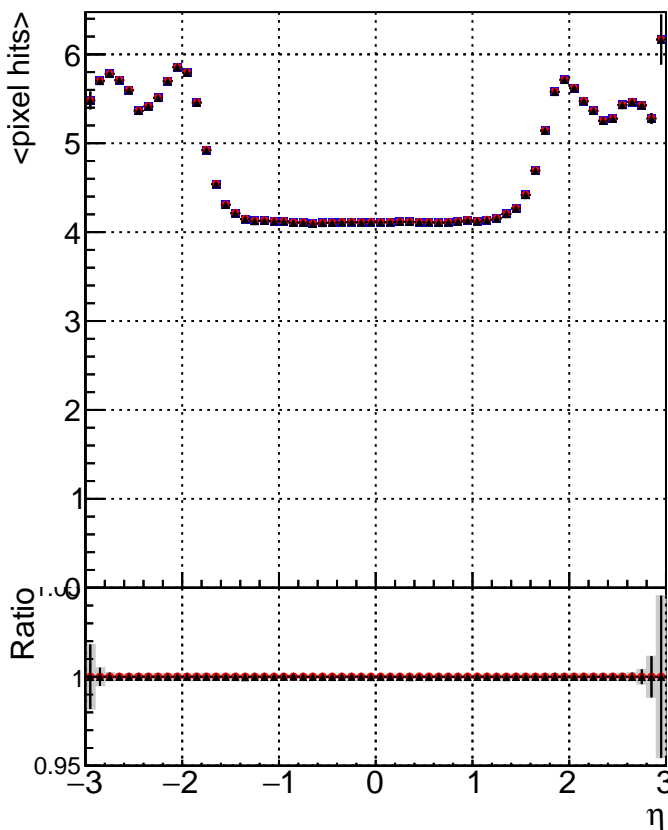

mean # PXL hits vs eta

mean # PXL Layers with measurement vs eta

mean # STRIP hits vs eta

■ DQM_ttbarPU_mkFit_5iter
● DQM_ttbarPU_mkFit_5iter_updatedPR111_update
▲ DQM_ttbarPU_mkFit_5iter_updatedPR111_update_fixPropagation