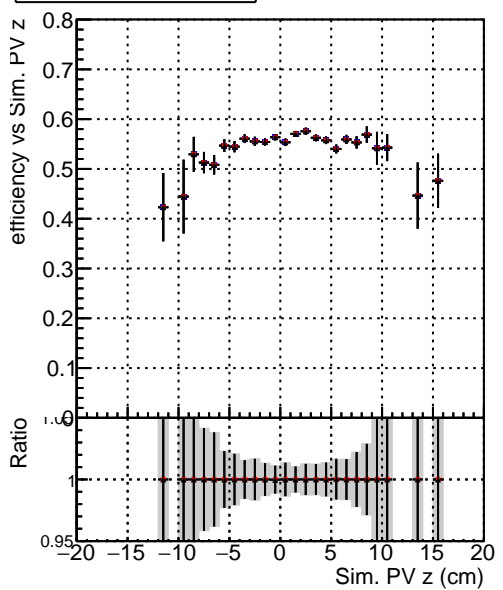

Efficiency vs vertpos**fake+duplicates vs vert r****Efficiency**

- DQM_ttbarPU_mkFit_5iter
- DQM_ttbarPU_mkFit_5iter_updatedPR111_update
- DQM_ttbarPU_mkFit_5iter_updatedPR111_update_fixPropagation

**Efficiency vs. sim PV z****fake+duplicates vs Sim. PV z**