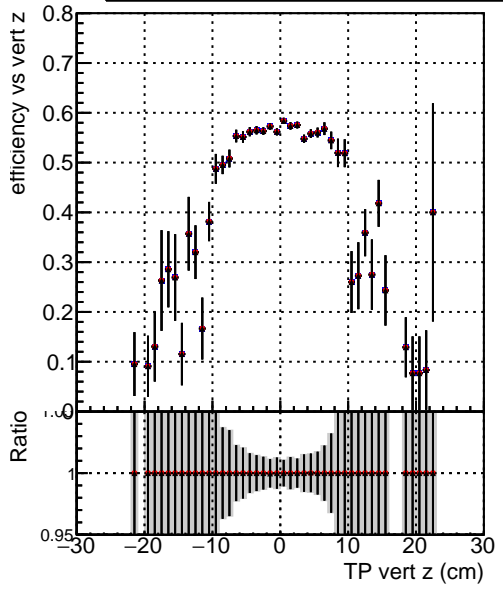

Efficiency vs vertpos**fake+duplicates vs vert r****Efficiency**

- DQM_ttbarPU_mkFit_5iter
- DQM_ttbarPU_mkFit_5iter_updatedPR111_update
- DQM_ttbarPU_mkFit_5iter_updatedPR111_update_fixPropagation

**Efficiency vs. sim PV z****fake+duplicates vs Sim. PV z**