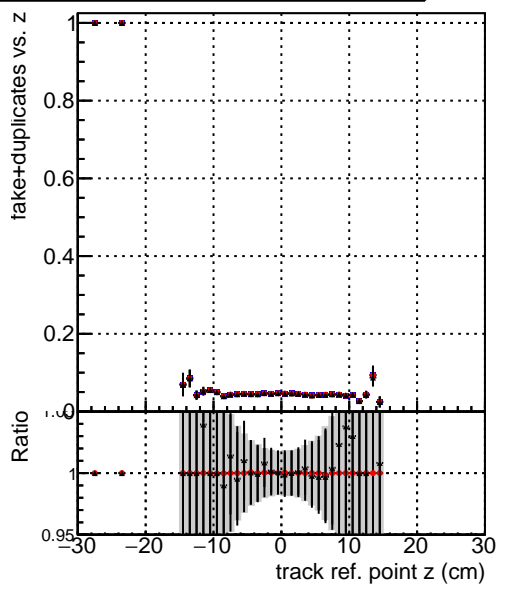

Efficiency vs vertpos**fake+duplicates vs vert r****Efficiency**

- DQM_ttbarPU_mkFit_5iter
- DQM_ttbarPU_mkFit_5iter_updatedPR111_update
- DQM_ttbarPU_mkFit_5iter_updatedPR111_update_fixPropagation

**Efficiency vs. sim PV z****fake+duplicates vs Sim. PV z**