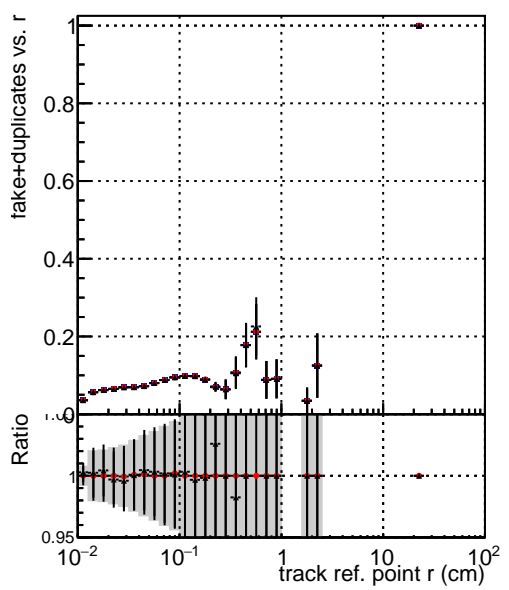

Efficiency vs vertpos**fake+duplicates vs vert r****Efficiency**

- DQM_ttbarPU_mkFit_5iter
- DQM_ttbarPU_mkFit_5iter_updatedPR111_update
- DQM_ttbarPU_mkFit_5iter_updatedPR111_update_fixPropagation

**Efficiency vs. sim PV z****fake+duplicates vs Sim. PV z**