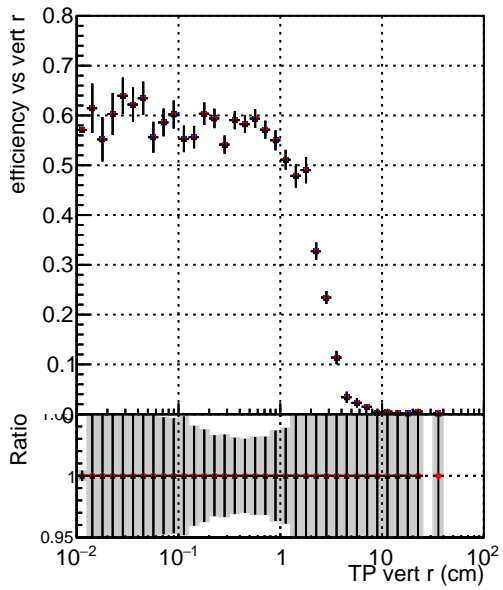

Efficiency vs vertpos**fake+duplicates vs vert r****Efficiency**

- DQM_ttbarPU_mkFit_5iter
- DQM_ttbarPU_mkFit_5iter_updatedPR111_update
- DQM_ttbarPU_mkFit_5iter_updatedPR111_update_fixPropagation

**Efficiency vs. sim PV z****fake+duplicates vs Sim. PV z**