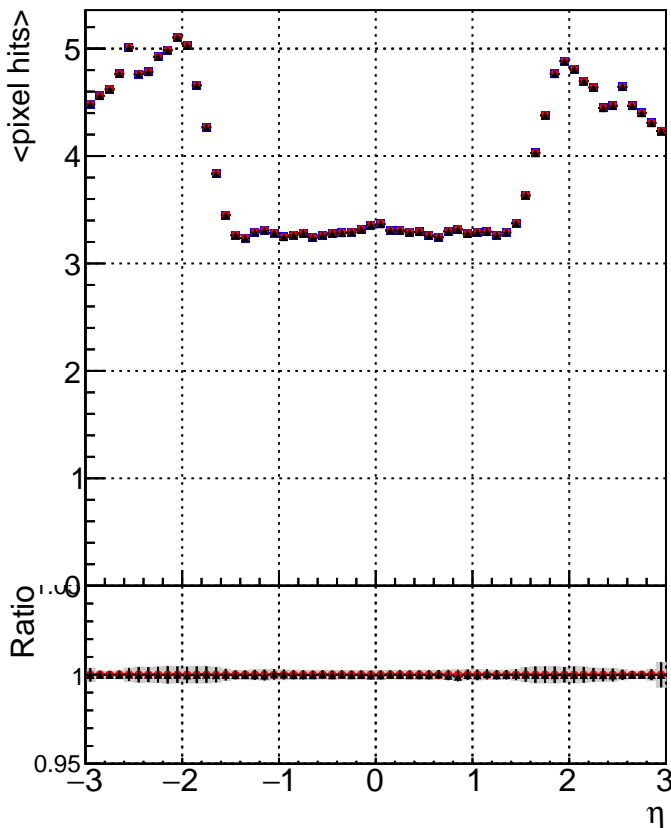

mean # PXL hits vs eta

mean # PXL Layers with measurement vs eta

mean # STRIP hits vs eta

■ DQM_ttbarPU_mkFit_5iter
● DQM_ttbarPU_mkFit_5iter_updatedPR111_update
▲ DQM_ttbarPU_mkFit_5iter_updatedPR111_update_fixPropagation