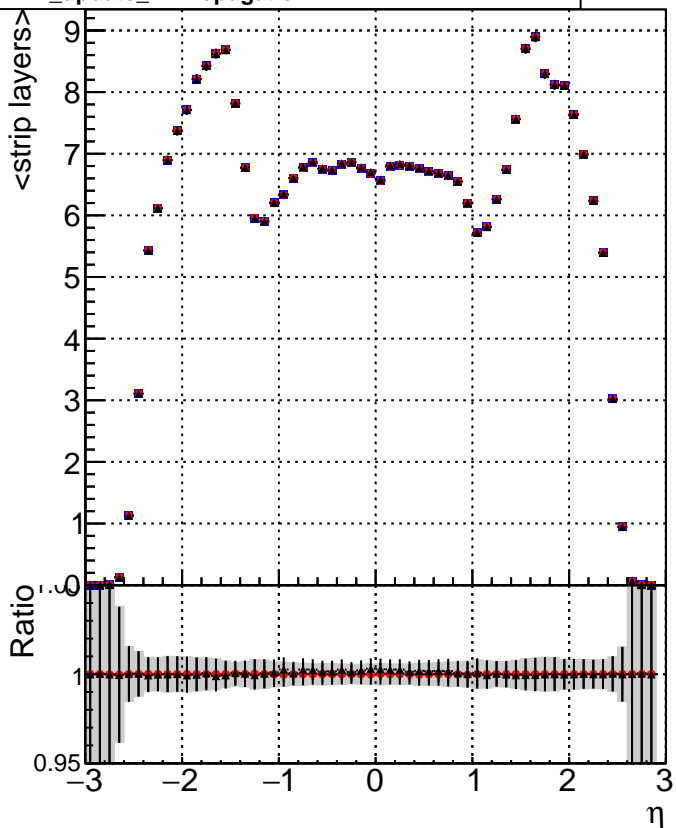

mean # PXL hits vs eta

mean # PXL Layers with measurement vs eta

mean # STRIP hits vs eta

■ DQM_ttbarPU_mkFit_5iter
● DQM_ttbarPU_mkFit_5iter_updatedPR111_update
▲ DQM_ttbarPU_mkFit_5iter_updatedPR111_update_fixPropagation