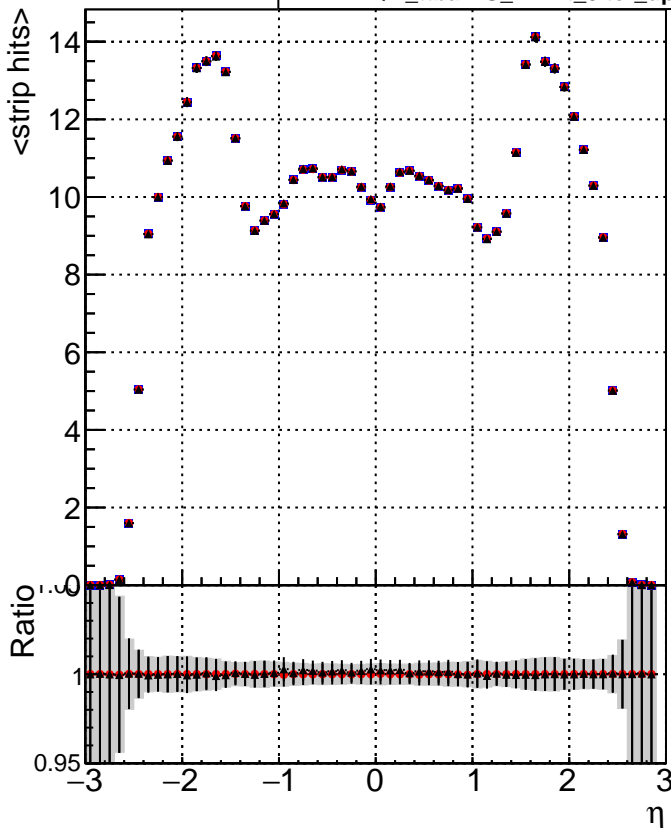

mean # PXL hits vs eta

mean # PXL Layers with measurement vs eta

mean # STRIP hits vs eta

■ DQM_ttbarPU_mkFit_5iter
● DQM_ttbarPU_mkFit_5iter_updatedPR111_update
▲ DQM_ttbarPU_mkFit_5iter_updatedPR111_update_fixPropagation