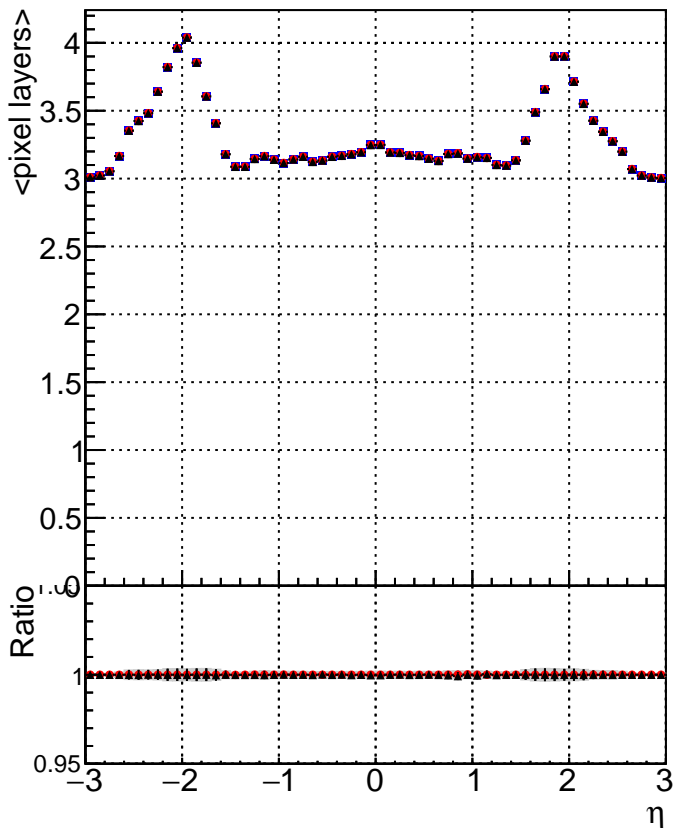

mean # PXL hits vs eta

mean # PXL Layers with measurement vs eta

mean # STRIP hits vs eta

■ DQM_ttbarPU_mkFit_5iter
● DQM_ttbarPU_mkFit_5iter_updatedPR111_update
▲ DQM_ttbarPU_mkFit_5iter_updatedPR111_update_fixPropagation