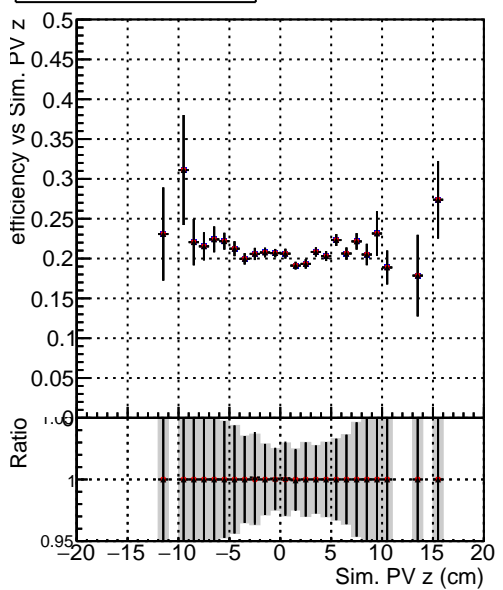

Efficiency vs vertpos**fake+duplicates vs vert r****Efficiency**

- DQM_ttbarPU_mkFit_5iter
- DQM_ttbarPU_mkFit_5iter_updatedPR111_update
- DQM_ttbarPU_mkFit_5iter_updatedPR111_update_fixPropagation

**Efficiency vs. sim PV z****fake+duplicates vs Sim. PV z**