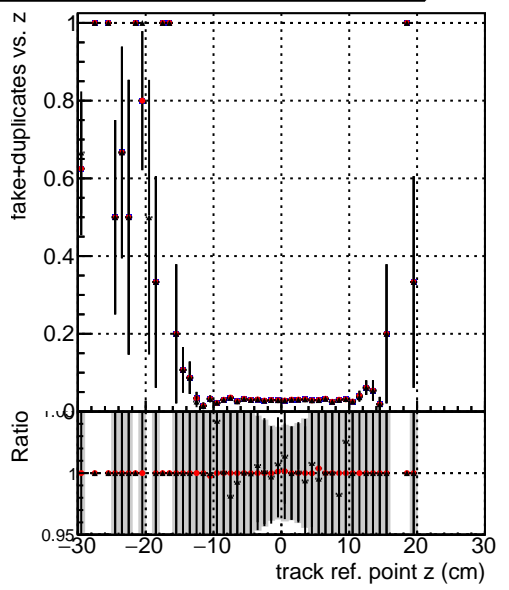

Efficiency vs vertpos**fake+duplicates vs vert r****Efficiency**

- DQM_ttbarPU_mkFit_5iter
- DQM_ttbarPU_mkFit_5iter_updatedPR111_update
- DQM_ttbarPU_mkFit_5iter_updatedPR111_update_fixPropagation

**Efficiency vs. sim PV z****fake+duplicates vs Sim. PV z**