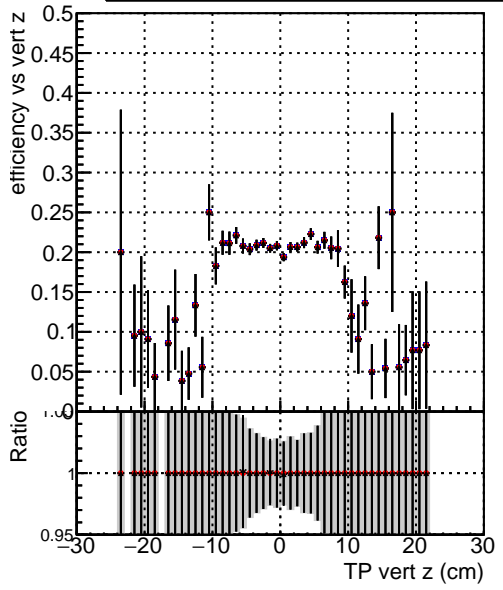

Efficiency vs vertpos**fake+duplicates vs vert r****Efficiency**

- DQM_ttbarPU_mkFit_5iter
- DQM_ttbarPU_mkFit_5iter_updatedPR111_update
- DQM_ttbarPU_mkFit_5iter_updatedPR111_update_fixPropagation

**Efficiency vs. sim PV z****fake+duplicates vs Sim. PV z**