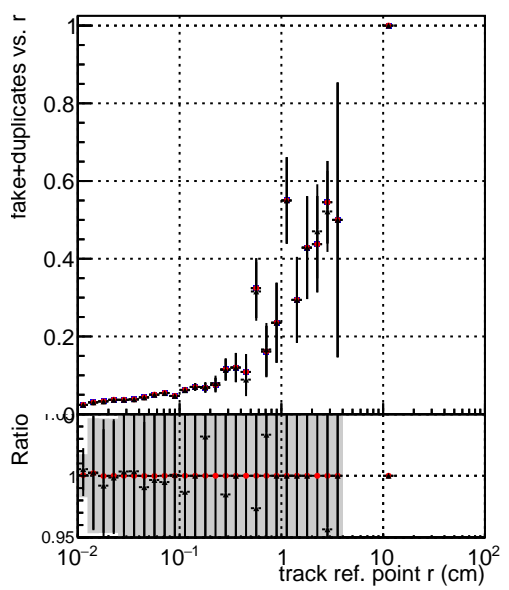

Efficiency vs vertpos**fake+duplicates vs vert r****Efficiency**

- DQM_ttbarPU_mkFit_5iter
- DQM_ttbarPU_mkFit_5iter_updatedPR111_update
- DQM_ttbarPU_mkFit_5iter_updatedPR111_update_fixPropagation

**Efficiency vs. sim PV z****fake+duplicates vs Sim. PV z**