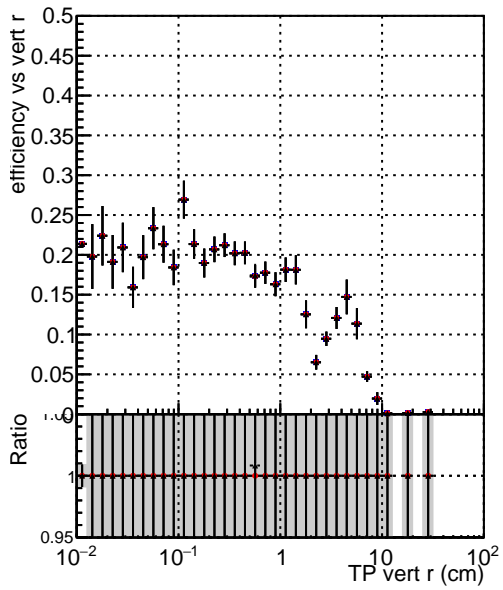

Efficiency vs vertpos**fake+duplicates vs vert r****Efficiency**

- DQM_ttbarPU_mkFit_5iter
- DQM_ttbarPU_mkFit_5iter_updatedPR111_update
- DQM_ttbarPU_mkFit_5iter_updatedPR111_update_fixPropagation

**Efficiency vs. sim PV z****fake+duplicates vs Sim. PV z**