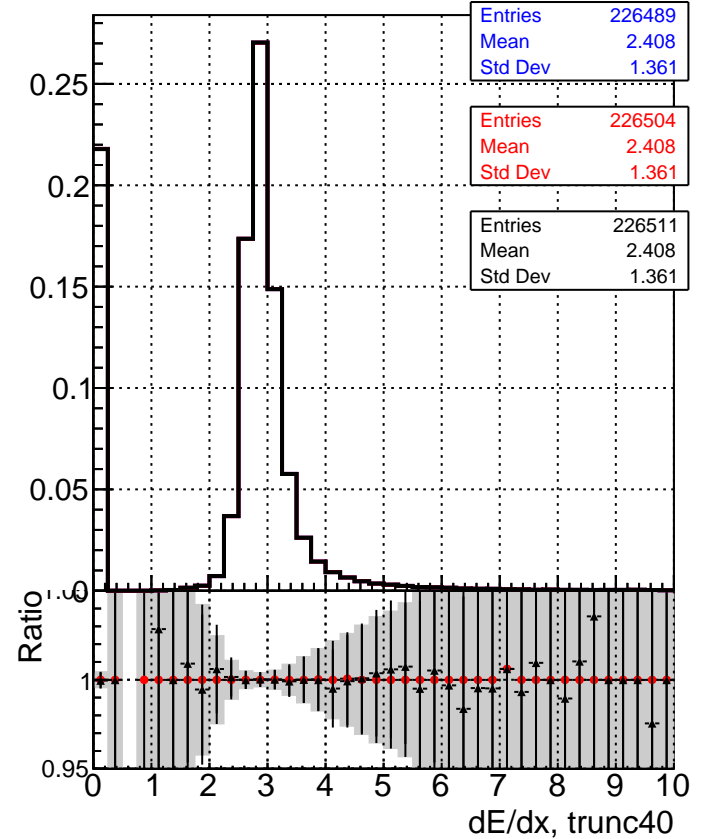

dE/dx estimator 1**dE/dx estimator 2**

■ DQM_ttbarPU_mkFit_5iter
● DQM_ttbarPU_mkFit_5iter_updatedPR111_update
▲ DQM_ttbarPU_mkFit_5iter_updatedPR111_update_fixPropagation