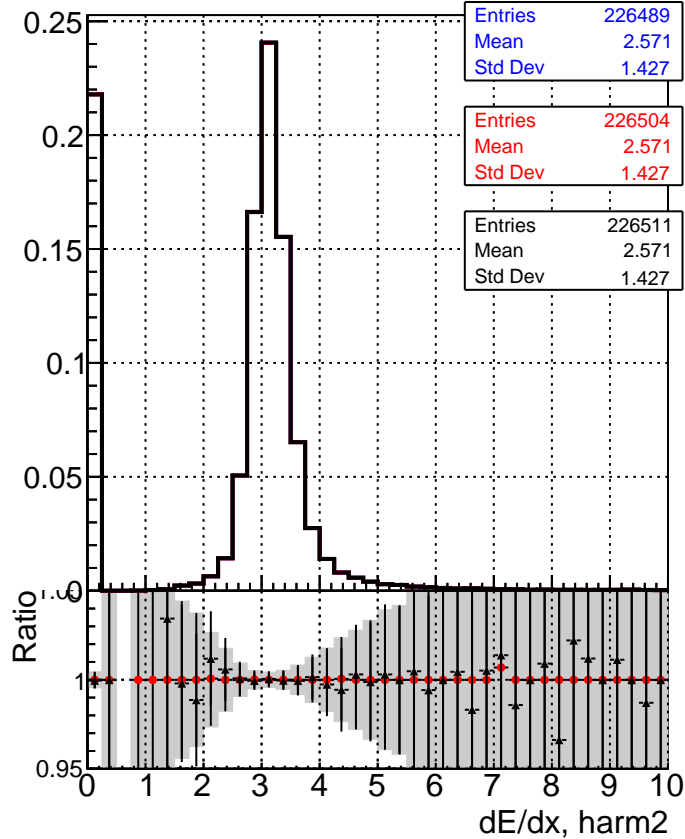

dE/dx estimator 1**dE/dx estimator 2**

■ DQM_ttbarPU_mkFit_5iter
● DQM_ttbarPU_mkFit_5iter_updatedPR111_update
▲ DQM_ttbarPU_mkFit_5iter_updatedPR111_update_fixPropagation