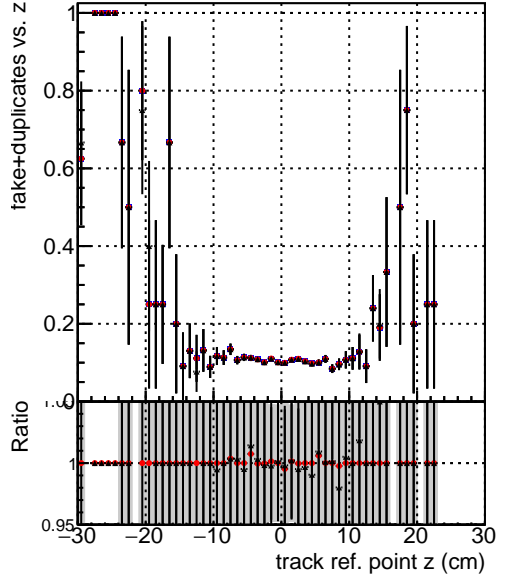

Efficiency vs vertpos**fake+duplicates vs vert r**

—•— DQM_ttbarPU_mkFit_5iter
—•— DQM_ttbarPU_mkFit_5iter_updatedPR111_update
—•— DQM_ttbarPU_mkFit_5iter_updatedPR111_update_fixPropagation

Efficiency vs vert z**Efficiency vs. sim PV z****fake+duplicates vs Sim. PV z**