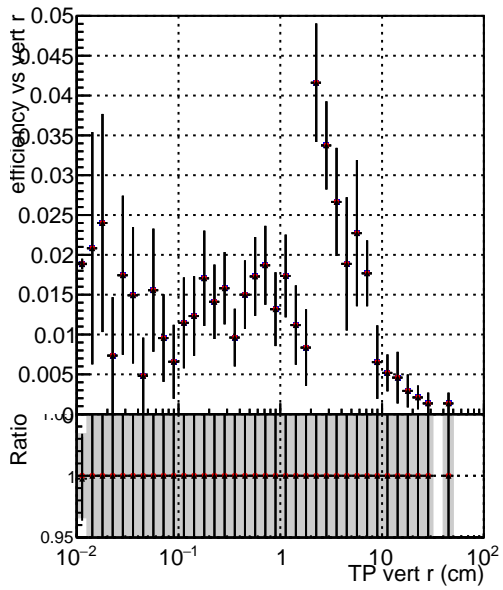

Efficiency vs vertpos**fake+duplicates vs vert r**

—•— DQM_ttbarPU_mkFit_5iter
—•— DQM_ttbarPU_mkFit_5iter_updatedPR111_update
—•— DQM_ttbarPU_mkFit_5iter_updatedPR111_update_fixPropagation

Efficiency vs vert z**Efficiency vs. sim PV z****fake+duplicates vs Sim. PV z**