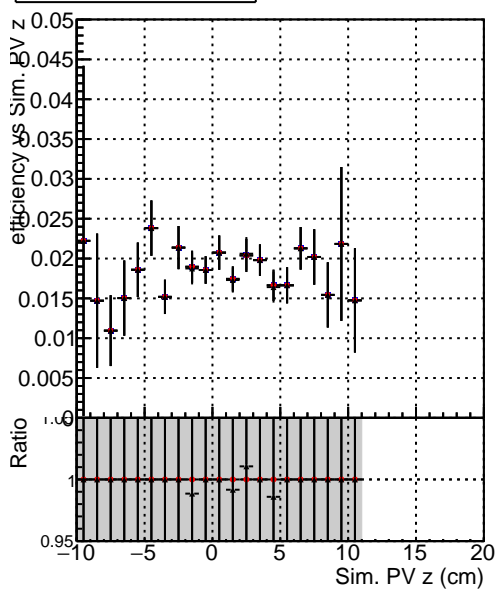

Efficiency vs vertpos**fake+duplicates vs vert r**

—•— DQM_ttbarPU_mkFit_5iter
—•— DQM_ttbarPU_mkFit_5iter_updatedPR111_update
—•— DQM_ttbarPU_mkFit_5iter_updatedPR111_update_fixPropagation

Efficiency vs vert z**Efficiency vs. sim PV z****fake+duplicates vs Sim. PV z**