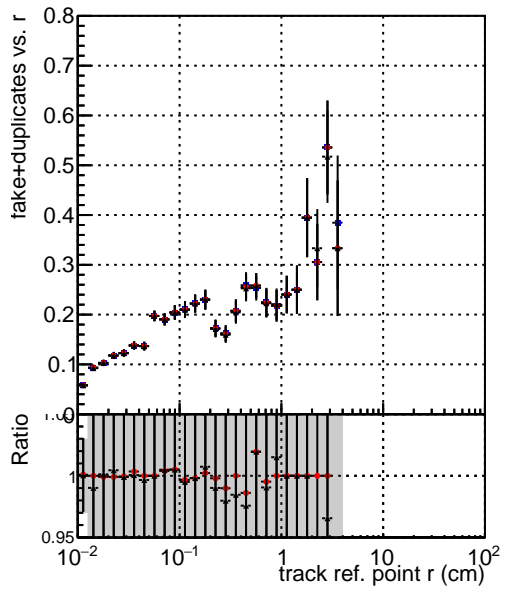

Efficiency vs vertpos**fake+duplicates vs vert r**

—•— DQM_ttbarPU_mkFit_5iter
—•— DQM_ttbarPU_mkFit_5iter_updatedPR111_update
—•— DQM_ttbarPU_mkFit_5iter_updatedPR111_update_fixPropagation

Efficiency vs vert z**Efficiency vs. sim PV z****fake+duplicates vs Sim. PV z**