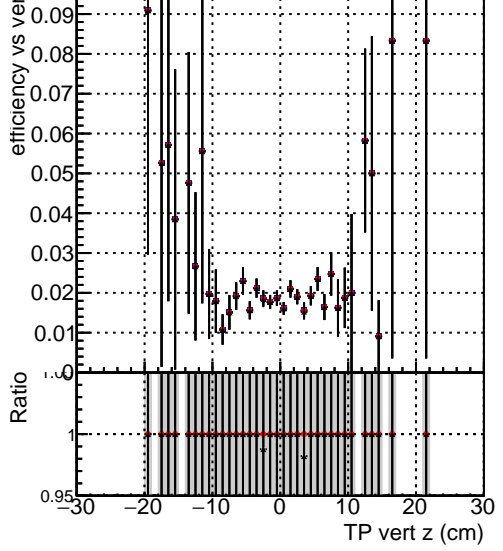

Efficiency vs vertpos**fake+duplicates vs vert r**

—•— DQM_ttbarPU_mkFit_5iter
—•— DQM_ttbarPU_mkFit_5iter_updatedPR111_update
—•— DQM_ttbarPU_mkFit_5iter_updatedPR111_update_fixPropagation

Efficiency vs vert z**Efficiency vs. sim PV z****fake+duplicates vs Sim. PV z**