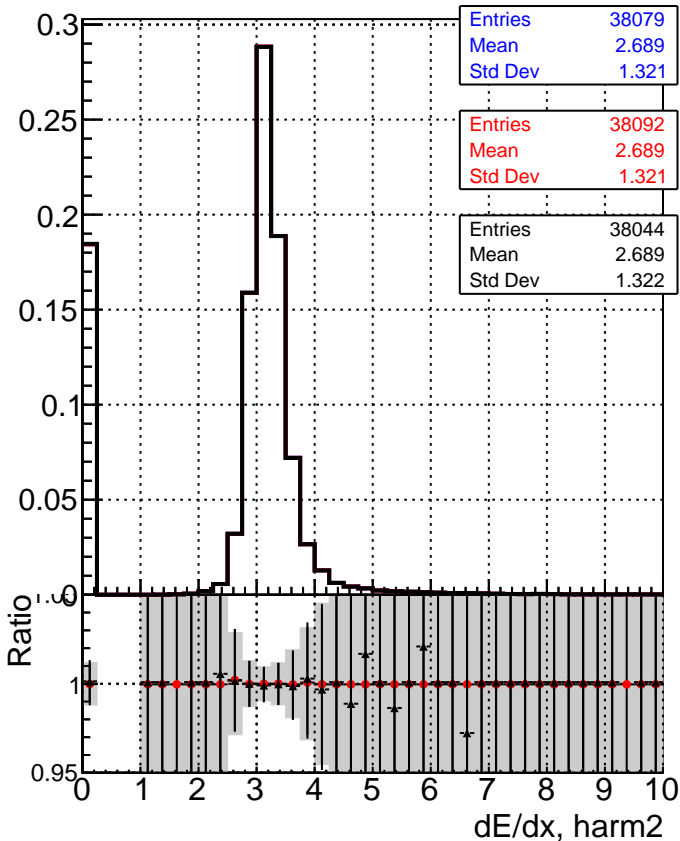

**dE/dx estimator 1****dE/dx estimator 2**

■ DQM\_ttbarPU\_mkFit\_5iter  
● DQM\_ttbarPU\_mkFit\_5iter\_updatedPR111\_update  
▲ DQM\_ttbarPU\_mkFit\_5iter\_updatedPR111\_update\_fixPropagation