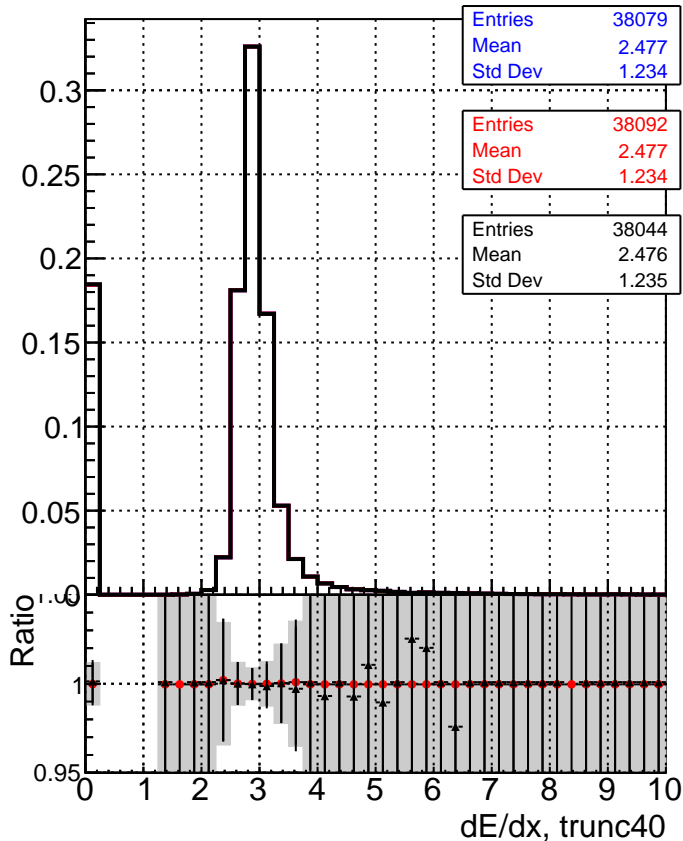

**dE/dx estimator 1****dE/dx estimator 2**

■ DQM\_ttbarPU\_mkFit\_5iter  
● DQM\_ttbarPU\_mkFit\_5iter\_updatedPR111\_update  
▲ DQM\_ttbarPU\_mkFit\_5iter\_updatedPR111\_update\_fixPropagation