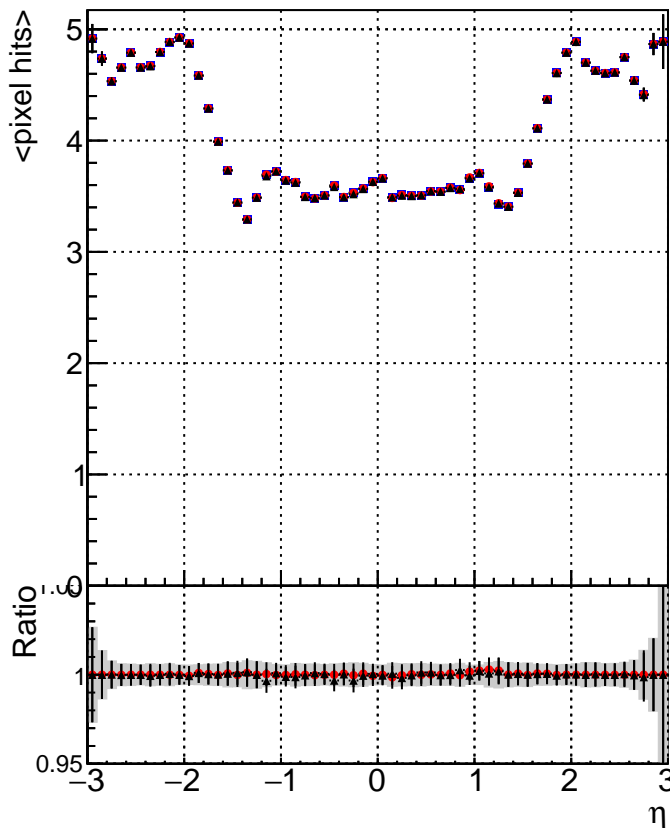

mean # PXL hits vs eta

mean # PXL Layers with measurement vs eta

mean # STRIP hits vs eta

- DQM_ttbarPU_mkFit_5iter
- DQM_ttbarPU_mkFit_5iter_updatedPR111_update
- ▲ DQM_ttbarPU_mkFit_5iter_updatedPR111_update_fixPropagation