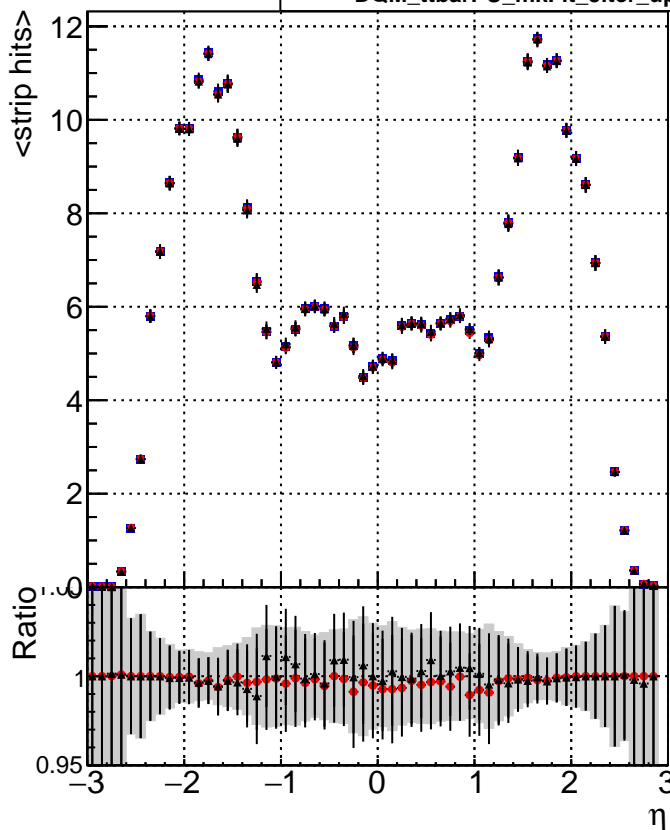

mean # PXL hits vs eta

mean # PXL Layers with measurement vs eta

mean # STRIP hits vs eta

- DQM_ttbarPU_mkFit_5iter
- DQM_ttbarPU_mkFit_5iter_updatedPR111_update
- ▲ DQM_ttbarPU_mkFit_5iter_updatedPR111_update_fixPropagation