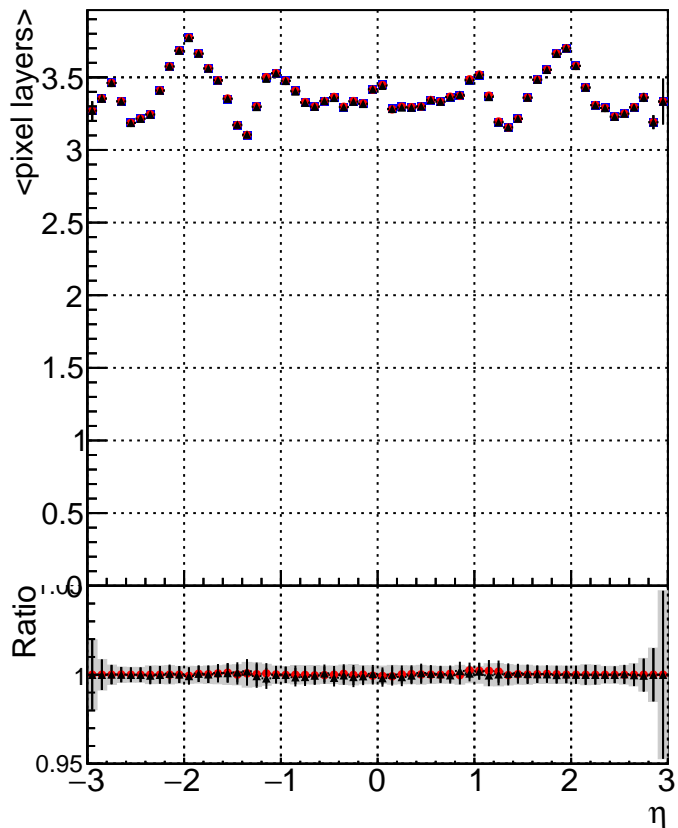

mean # PXL hits vs eta

mean # PXL Layers with measurement vs eta

mean # STRIP hits vs eta

- DQM_ttbarPU_mkFit_5iter
- DQM_ttbarPU_mkFit_5iter_updatedPR111_update
- ▲ DQM_ttbarPU_mkFit_5iter_updatedPR111_update_fixPropagation