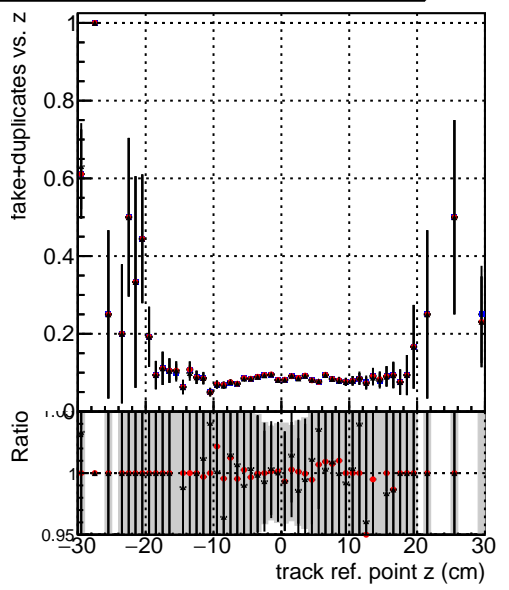

Efficiency vs vertpos**fake+duplicates vs vert r****Efficiency**

- DQM_ttbarPU_mkFit_5iter
- DQM_ttbarPU_mkFit_5iter_updatedPR111_update
- DQM_ttbarPU_mkFit_5iter_updatedPR111_update_fixPropagation

**Efficiency vs. sim PV z****fake+duplicates vs Sim. PV z**