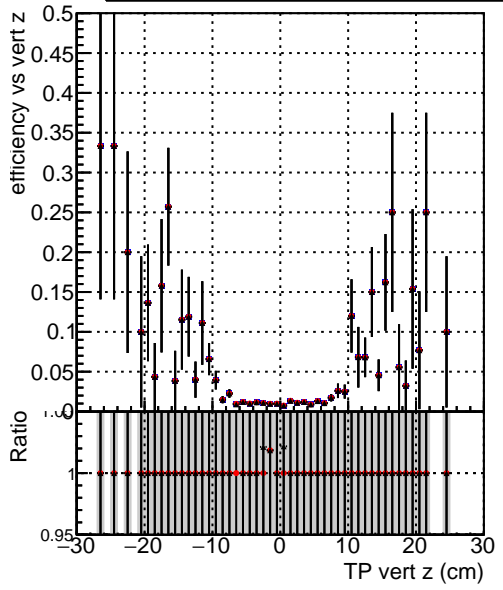

Efficiency vs vertpos**fake+duplicates vs vert r****Efficiency**

- DQM_ttbarPU_mkFit_5iter
- DQM_ttbarPU_mkFit_5iter_updatedPR111_update
- DQM_ttbarPU_mkFit_5iter_updatedPR111_update_fixPropagation

**Efficiency vs. sim PV z****fake+duplicates vs Sim. PV z**