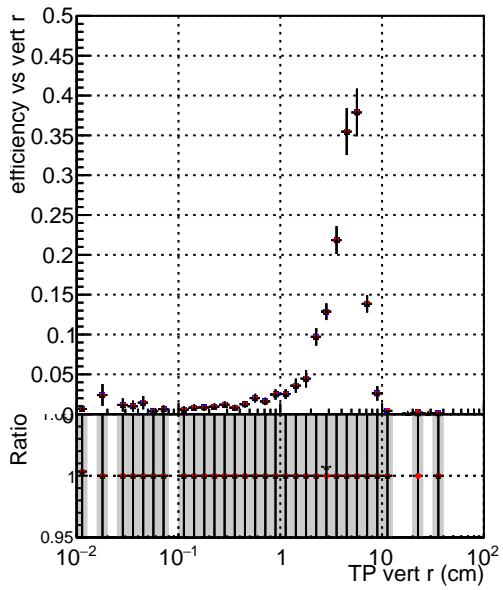

Efficiency vs vertpos**fake+duplicates vs vert r****Efficiency**

- DQM_ttbarPU_mkFit_5iter
- DQM_ttbarPU_mkFit_5iter_updatedPR111_update
- DQM_ttbarPU_mkFit_5iter_updatedPR111_update_fixPropagation

**Efficiency vs. sim PV z****fake+duplicates vs Sim. PV z**