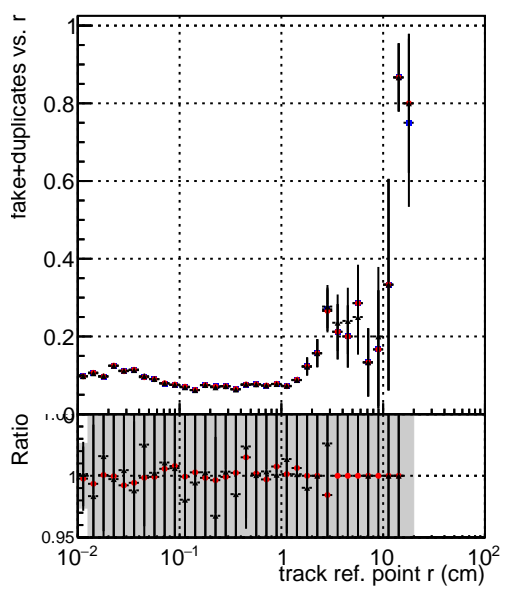

Efficiency vs vertpos**fake+duplicates vs vert r****Efficiency**

- DQM_ttbarPU_mkFit_5iter
- DQM_ttbarPU_mkFit_5iter_updatedPR111_update
- DQM_ttbarPU_mkFit_5iter_updatedPR111_update_fixPropagation

**Efficiency vs. sim PV z****fake+duplicates vs Sim. PV z**