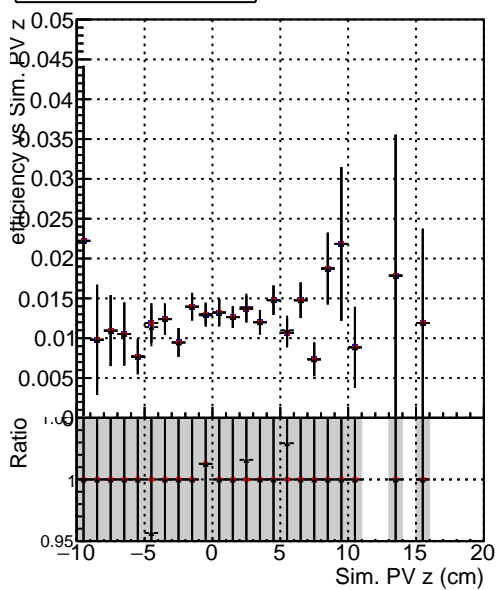

Efficiency vs vertpos**fake+duplicates vs vert r****Efficiency**

- DQM_ttbarPU_mkFit_5iter
- DQM_ttbarPU_mkFit_5iter_updatedPR111_update
- DQM_ttbarPU_mkFit_5iter_updatedPR111_update_fixPropagation

**Efficiency vs. sim PV z****fake+duplicates vs Sim. PV z**