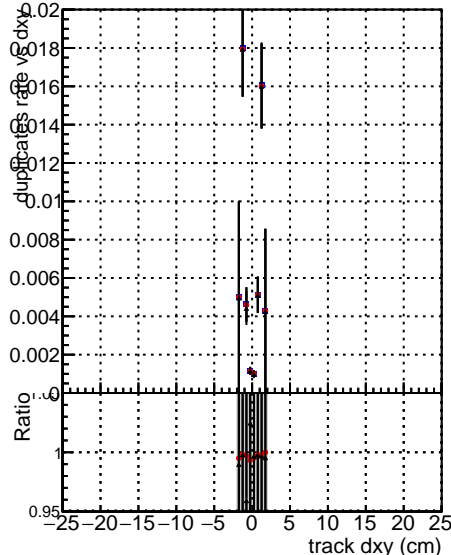

**Fake rate vs dxy****Duplicates Rate vs Dxy****Pileup rate vs dxy**

—●— DGM ttbarPU mkFit\_5iter updatedPR111\_update  
—●— DGM ttbarPU mkFit\_5iter updatedPR111\_update fixPropagation

**Fake rate vs dz****Duplicates Rate vs Ddz****Pileup rate vs dz**