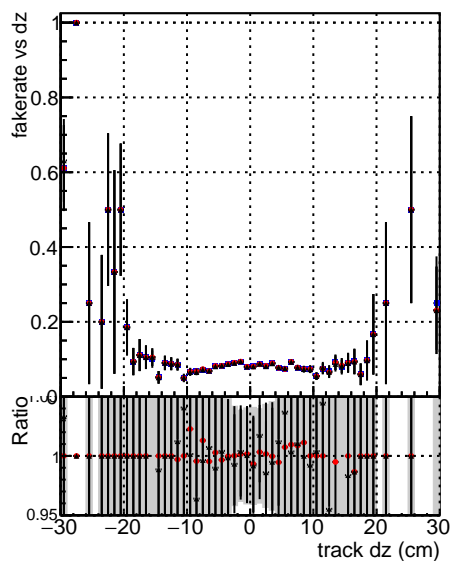

**Fake rate vs dxy****Duplicates Rate vs Dxy****Pileup rate vs dxy**

—●— DGM ttbarPU mkFit\_5iter updatedPR111\_update  
—●— DGM ttbarPU mkFit\_5iter updatedPR111\_update fixPropagation

**Fake rate vs dz****Duplicates Rate vs Ddz****Pileup rate vs dz**