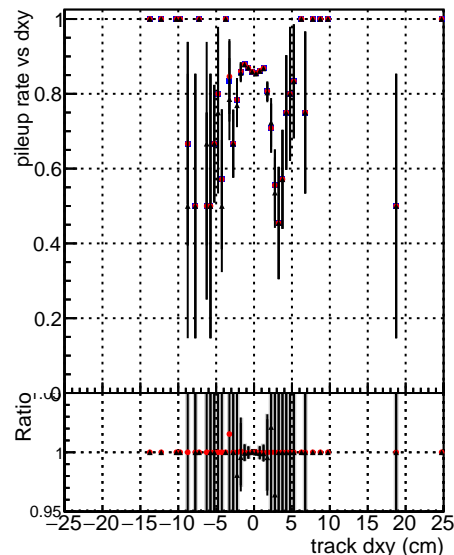

**Fake rate vs dxy****Duplicates Rate vs Dxy****Pileup rate vs dxy**

—●— DGM ttbarPU mkFit\_5iter updatedPR111\_update  
—●— DGM ttbarPU mkFit\_5iter updatedPR111\_update fixPropagation

**Fake rate vs dz****Duplicates Rate vs Ddz****Pileup rate vs dz**