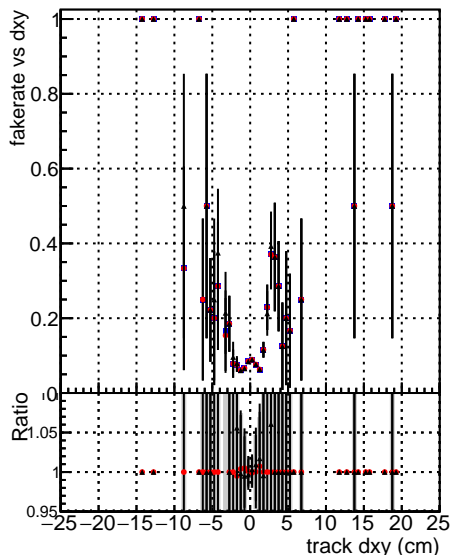

**Fake rate vs dxy****Duplicates Rate vs Dxy****Pileup rate vs dxy**

—●— DGM ttbarPU mkFit\_5iter updatedPR111\_update  
—●— DGM ttbarPU mkFit\_5iter updatedPR111\_update fixPropagation

**Fake rate vs dz****Duplicates Rate vs Ddz****Pileup rate vs dz**