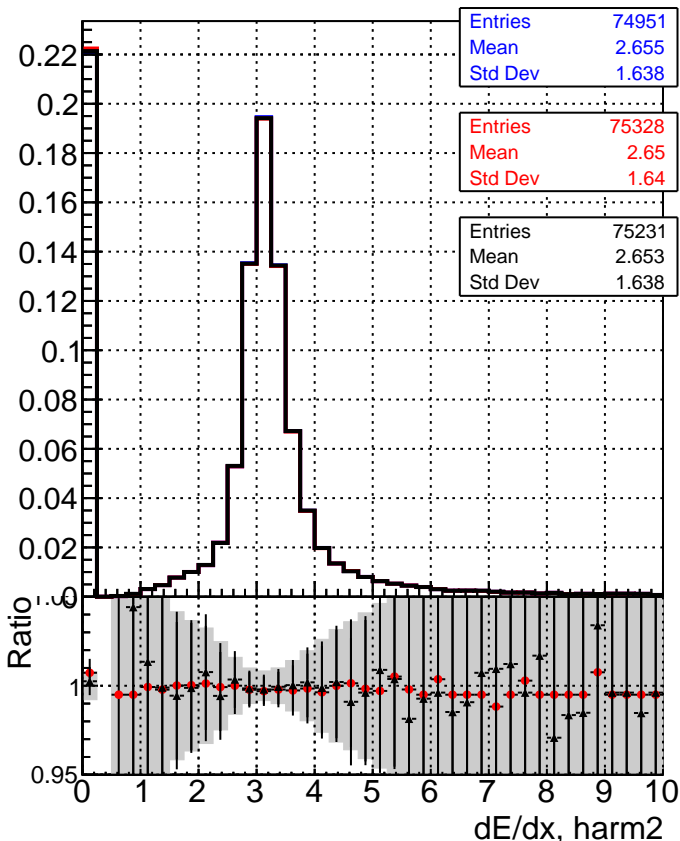

dE/dx estimator 1**dE/dx estimator 2**

- DQM_ttbarPU_mkFit_5iter
- DQM_ttbarPU_mkFit_5iter_updatedPR111_update
- ▲ DQM_ttbarPU_mkFit_5iter_updatedPR111_update_fixPropagation