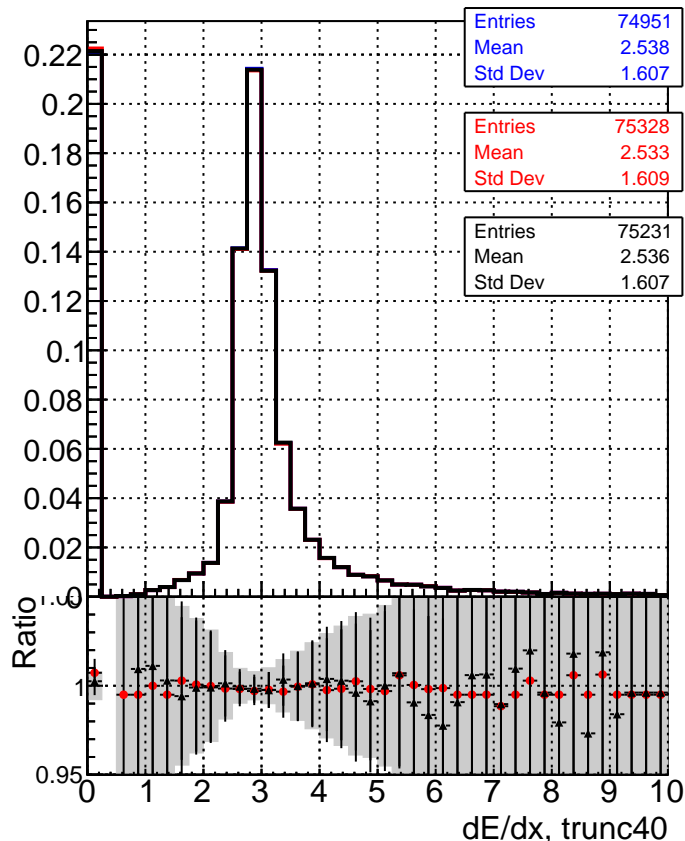

dE/dx estimator 1**dE/dx estimator 2**

- DQM_ttbarPU_mkFit_5iter
- DQM_ttbarPU_mkFit_5iter_updatedPR111_update
- ▲ DQM_ttbarPU_mkFit_5iter_updatedPR111_update_fixPropagation