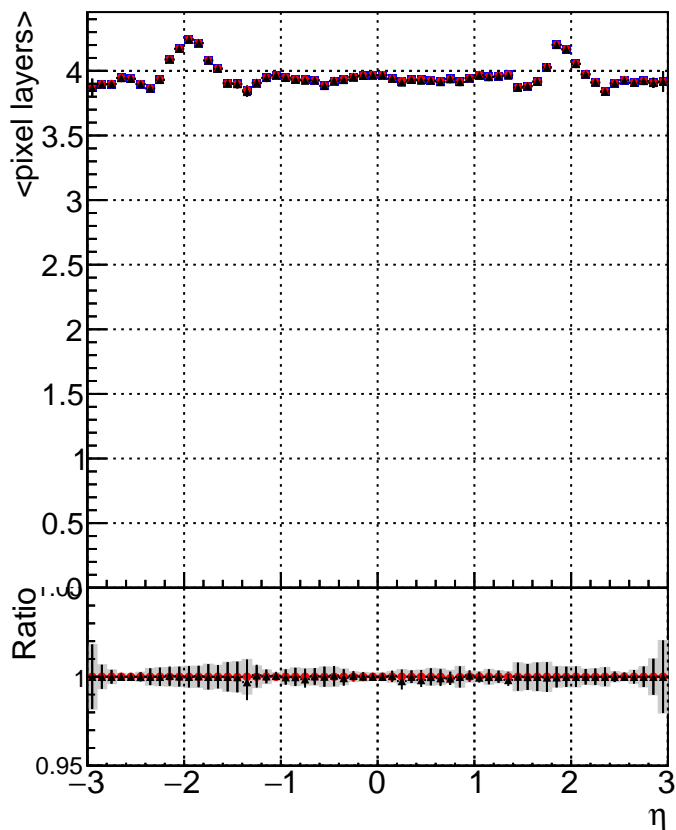

mean # PXL hits vs eta

mean # PXL Layers with measurement vs eta

mean # STRIP hits vs eta

■ DQM\_ttbarPU\_mkFit\_5iter  
● DQM\_ttbarPU\_mkFit\_5iter\_updatedPR111\_update  
▲ DQM\_ttbarPU\_mkFit\_5iter\_updatedPR111\_update\_fixPropagation