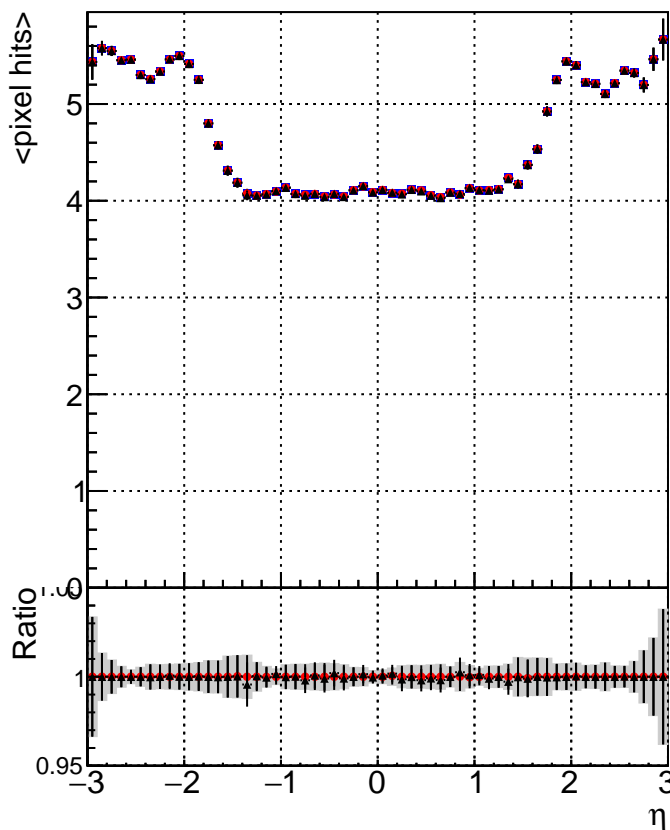

mean # PXL hits vs eta

mean # PXL Layers with measurement vs eta

mean # STRIP hits vs eta

■ DQM\_ttbarPU\_mkFit\_5iter  
● DQM\_ttbarPU\_mkFit\_5iter\_updatedPR111\_update  
▲ DQM\_ttbarPU\_mkFit\_5iter\_updatedPR111\_update\_fixPropagation