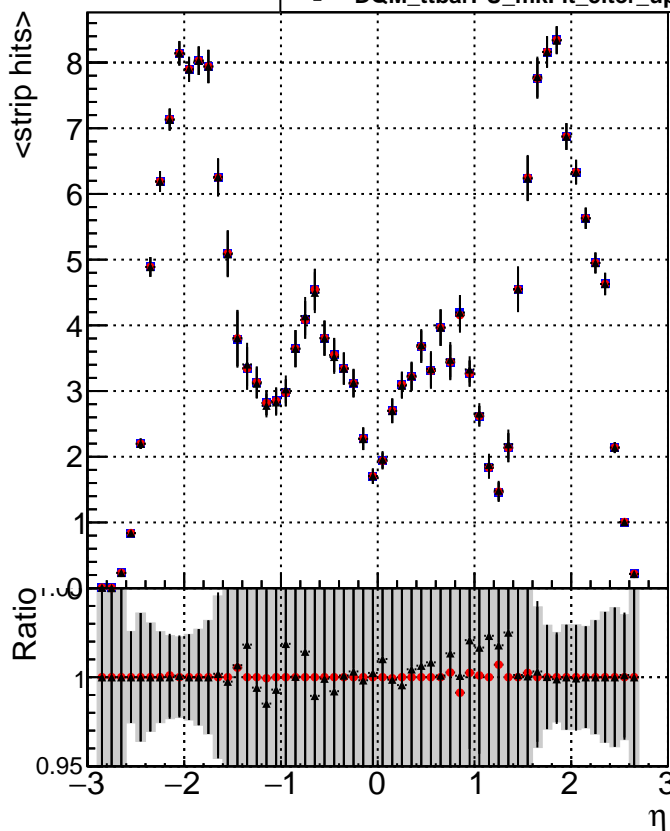

mean # PXL hits vs eta

mean # PXL Layers with measurement vs eta

mean # STRIP hits vs eta

■ DQM\_ttbarPU\_mkFit\_5iter  
● DQM\_ttbarPU\_mkFit\_5iter\_updatedPR111\_update  
▲ DQM\_ttbarPU\_mkFit\_5iter\_updatedPR111\_update\_fixPropagation