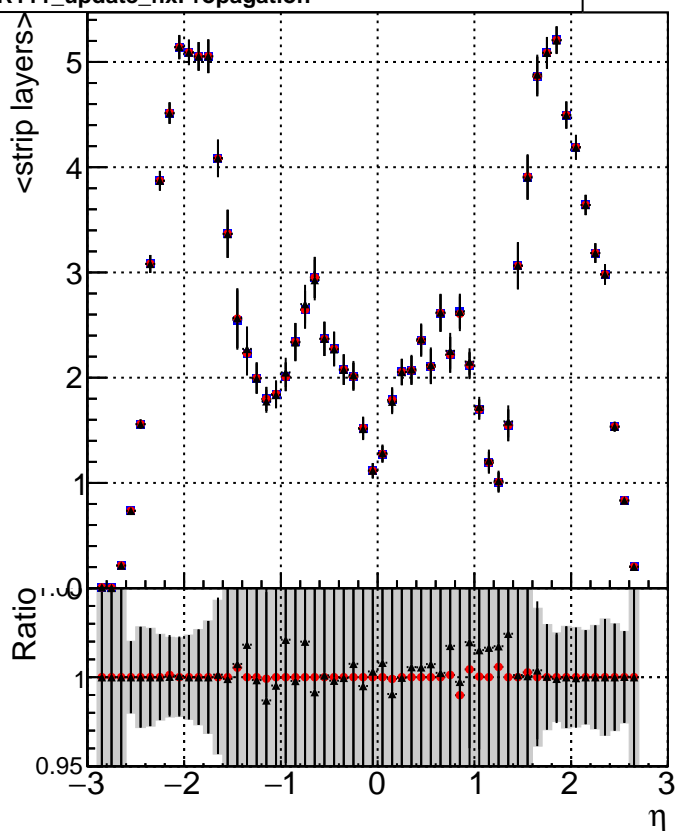

mean # PXL hits vs eta

mean # PXL Layers with measurement vs eta

mean # STRIP hits vs eta

■ DQM\_ttbarPU\_mkFit\_5iter  
● DQM\_ttbarPU\_mkFit\_5iter\_updatedPR111\_update  
▲ DQM\_ttbarPU\_mkFit\_5iter\_updatedPR111\_update\_fixPropagation