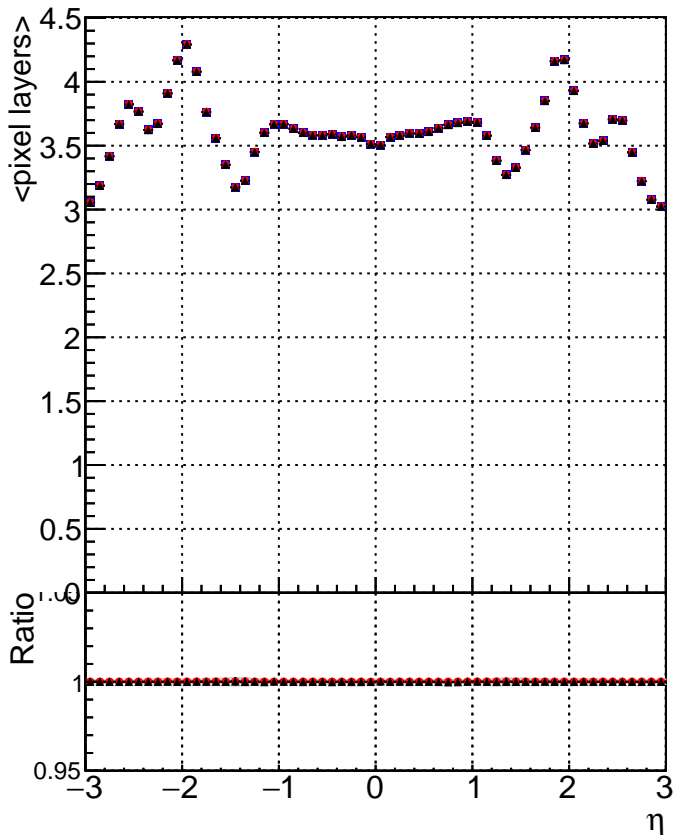

mean # PXL hits vs eta

mean # PXL Layers with measurement vs eta

mean # STRIP hits vs eta

- DQM_ttbarPU_mkFit_5iter
- DQM_ttbarPU_mkFit_5iter_updatedPR111_update
- ▲ DQM_ttbarPU_mkFit_5iter_updatedPR111_update_fixPropagation