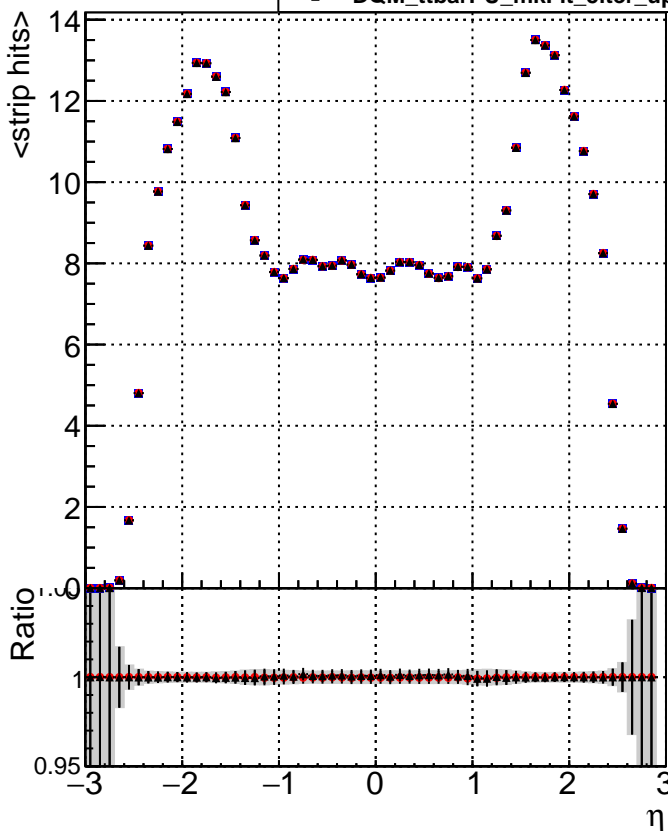

mean # PXL hits vs eta

mean # PXL Layers with measurement vs eta

mean # STRIP hits vs eta

- DQM_ttbarPU_mkFit_5iter
- DQM_ttbarPU_mkFit_5iter_updatedPR111_update
- ▲ DQM_ttbarPU_mkFit_5iter_updatedPR111_update_fixPropagation