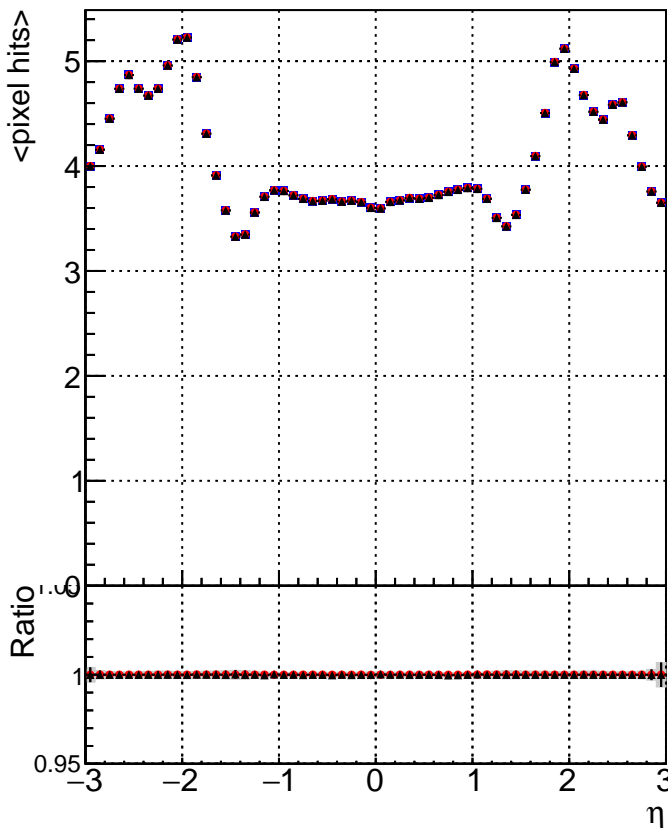

mean # PXL hits vs eta

mean # PXL Layers with measurement vs eta

mean # STRIP hits vs eta

- DQM_ttbarPU_mkFit_5iter
- DQM_ttbarPU_mkFit_5iter_updatedPR111_update
- ▲ DQM_ttbarPU_mkFit_5iter_updatedPR111_update_fixPropagation