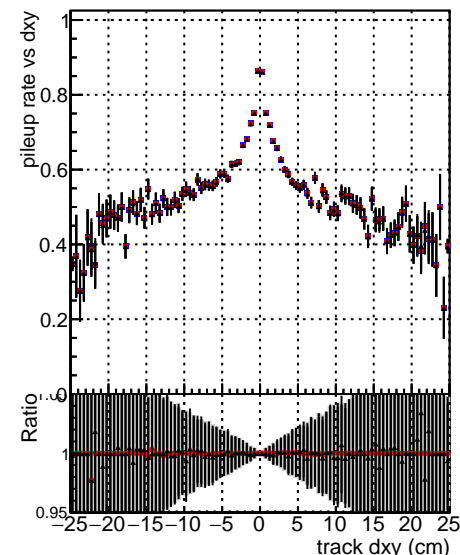

Fake rate vs dx**Duplicates Rate vs Dxy****Pileup rate vs dxy**

— DGM ttbarPU mkFit 5iter updatedPR111 update
— DGM ttbarPU mkFit 5iter updatedPR111 update fixPropagation

Fake rate vs dz**Duplicates rate vs dz****Pileup rate vs dz**