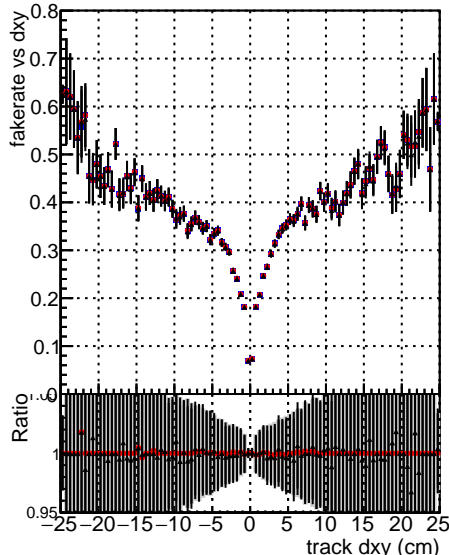

Fake rate vs dx**Duplicates Rate vs Dxy****Pileup rate vs dxy**

— DGM ttbarPU mkFit 5iter updatedPR111 update
— DGM ttbarPU mkFit 5iter updatedPR111 update fixPropagation

Fake rate vs dz**Duplicates rate vs dz****Pileup rate vs dz**