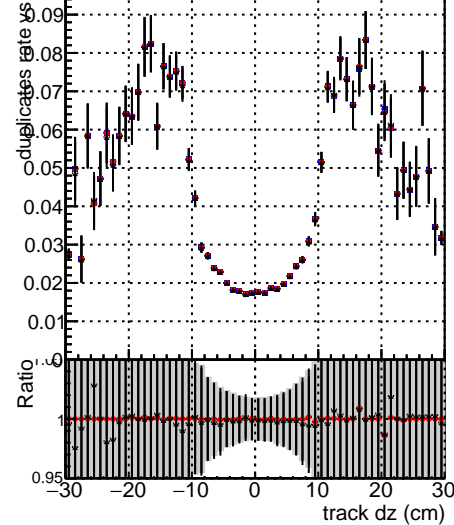

Fake rate vs dx**Duplicates Rate vs Dxy****Pileup rate vs dxy**

— DGM ttbarPU mkFit 5iter updatedPR111 update
— DGM ttbarPU mkFit 5iter updatedPR111 update fixPropagation

Fake rate vs dz**Duplicates rate vs dz****Pileup rate vs dz**