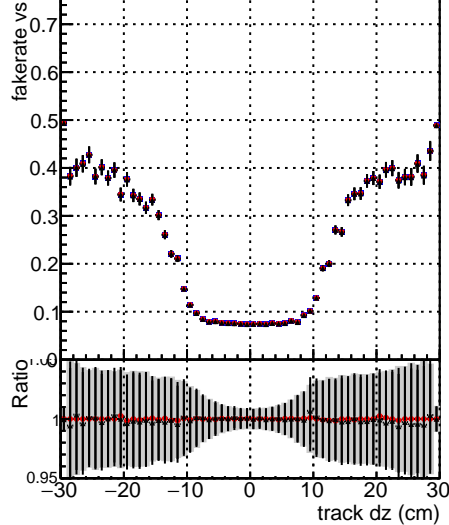

Fake rate vs dx**Duplicates Rate vs Dxy****Pileup rate vs dxy**

— DGM ttbarPU mkFit 5iter updatedPR111 update
— DGM ttbarPU mkFit 5iter updatedPR111 update fixPropagation

Fake rate vs dz**Duplicates rate vs dz****Pileup rate vs dz**