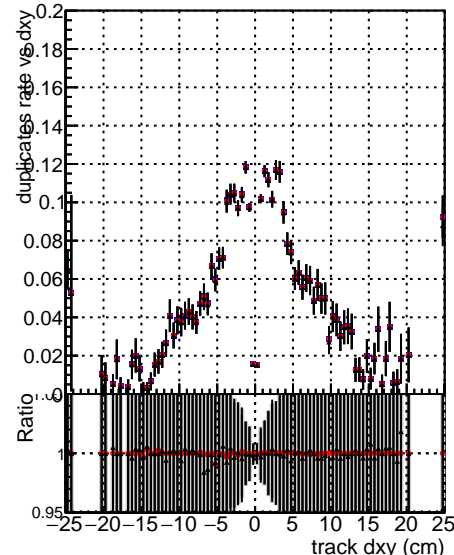

Fake rate vs dx**Duplicates Rate vs Dxy****Pileup rate vs dxy**

— DGM ttbarPU mkFit 5iter updatedPR111 update
— DGM ttbarPU mkFit 5iter updatedPR111 update fixPropagation

Fake rate vs dz**Duplicates rate vs dz****Pileup rate vs dz**