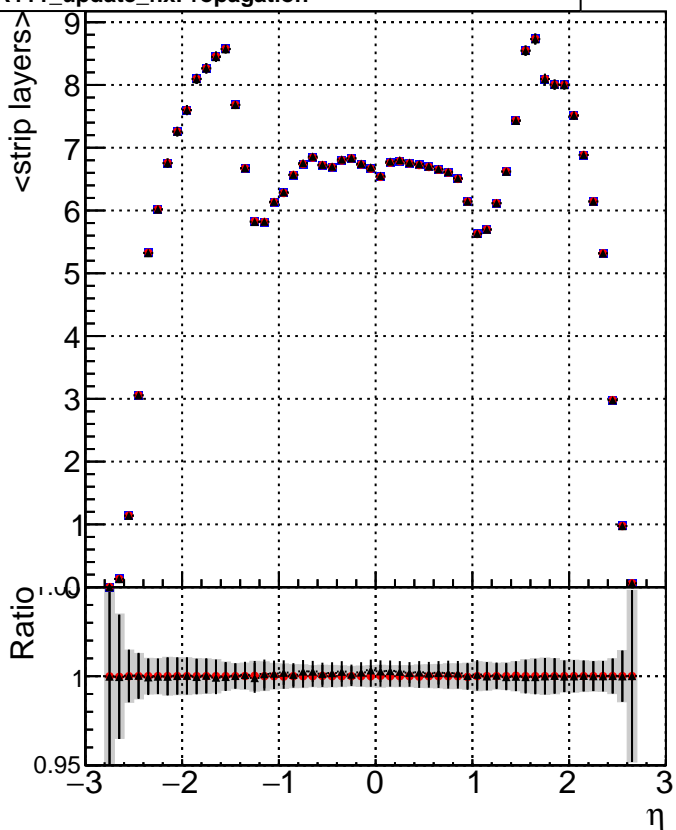

mean # PXL hits vs eta

mean # PXL Layers with measurement vs eta

mean # STRIP hits vs eta

- DQM\_ttbarPU\_mkFit\_5iter
- DQM\_ttbarPU\_mkFit\_5iter\_updatedPR111\_update
- ▲ DQM\_ttbarPU\_mkFit\_5iter\_updatedPR111\_update\_fixPropagation