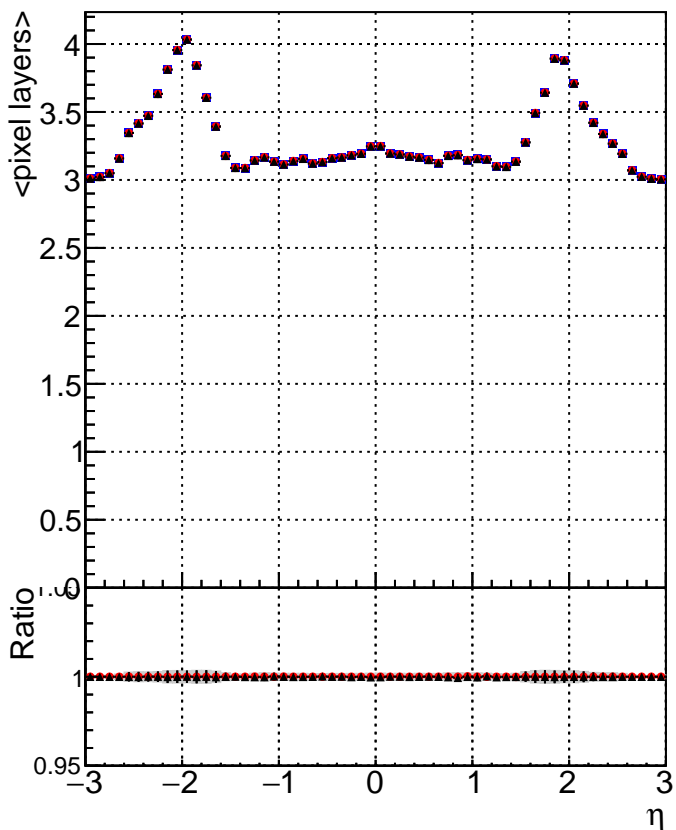

mean # PXL hits vs eta

mean # PXL Layers with measurement vs eta

mean # STRIP hits vs eta

- DQM\_ttbarPU\_mkFit\_5iter
- DQM\_ttbarPU\_mkFit\_5iter\_updatedPR111\_update
- ▲ DQM\_ttbarPU\_mkFit\_5iter\_updatedPR111\_update\_fixPropagation