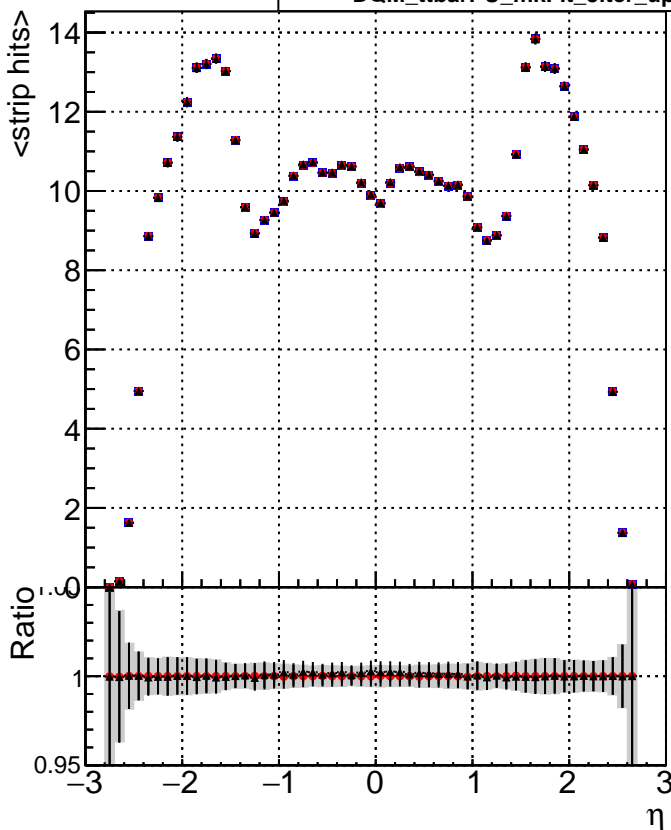

mean # PXL hits vs eta

mean # PXL Layers with measurement vs eta

mean # STRIP hits vs eta

- DQM\_ttbarPU\_mkFit\_5iter
- DQM\_ttbarPU\_mkFit\_5iter\_updatedPR111\_update
- ▲ DQM\_ttbarPU\_mkFit\_5iter\_updatedPR111\_update\_fixPropagation