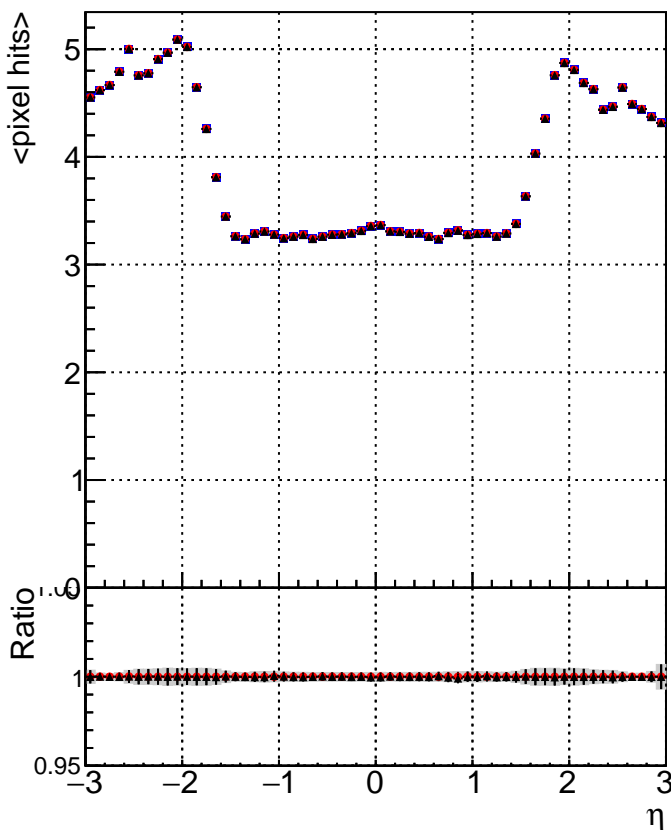

mean # PXL hits vs eta

mean # PXL Layers with measurement vs eta

mean # STRIP hits vs eta

- DQM\_ttbarPU\_mkFit\_5iter
- DQM\_ttbarPU\_mkFit\_5iter\_updatedPR111\_update
- ▲ DQM\_ttbarPU\_mkFit\_5iter\_updatedPR111\_update\_fixPropagation