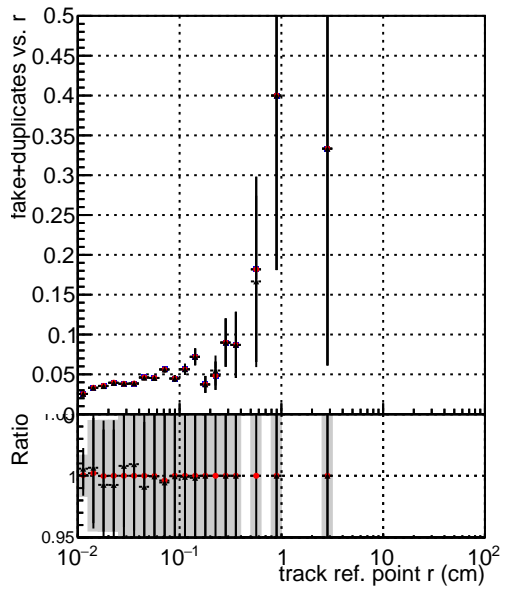

Efficiency vs vertpos**fake+duplicates vs vert r****Efficiency**

- DQM_ttbarPU_mkFit_5iter
- DQM_ttbarPU_mkFit_5iter_updatedPR111_update
- DQM_ttbarPU_mkFit_5iter_updatedPR111_update_fixPropagation

**Efficiency vs. sim PV z****fake+duplicates vs Sim. PV z**