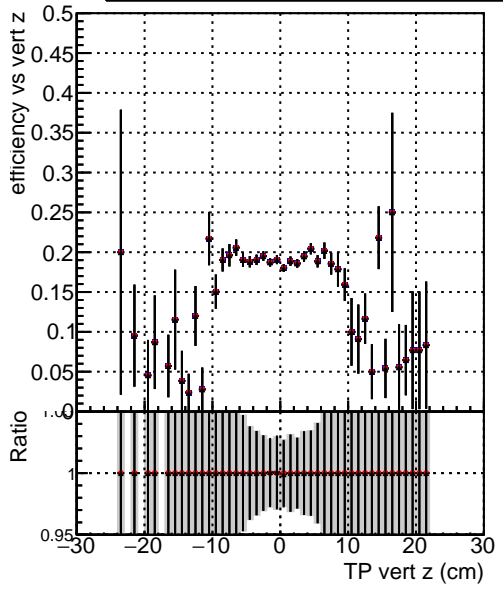

Efficiency vs vertpos**fake+duplicates vs vert r****Efficiency**

- DQM_ttbarPU_mkFit_5iter
- DQM_ttbarPU_mkFit_5iter_updatedPR111_update
- DQM_ttbarPU_mkFit_5iter_updatedPR111_update_fixPropagation

**Efficiency vs. sim PV z****fake+duplicates vs Sim. PV z**