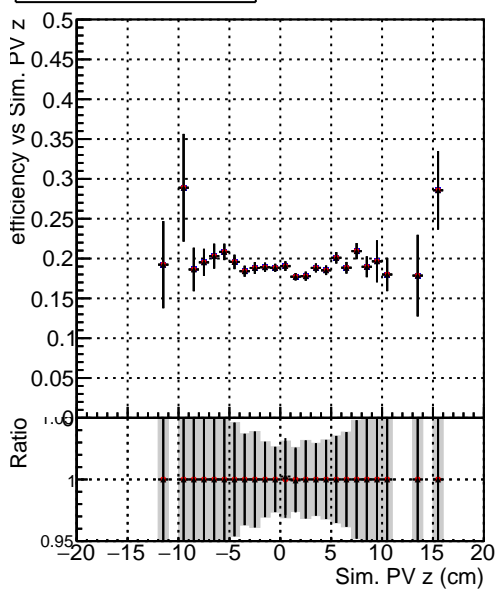

Efficiency vs vertpos**fake+duplicates vs vert r****Efficiency**

- DQM_ttbarPU_mkFit_5iter
- DQM_ttbarPU_mkFit_5iter_updatedPR111_update
- DQM_ttbarPU_mkFit_5iter_updatedPR111_update_fixPropagation

**Efficiency vs. sim PV z****fake+duplicates vs Sim. PV z**