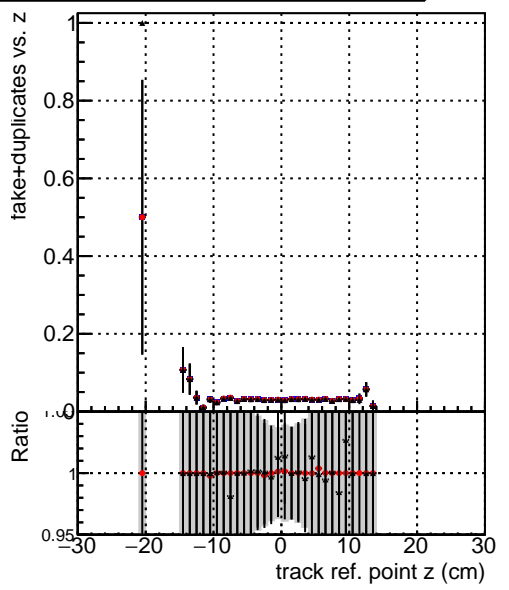

Efficiency vs vertpos**fake+duplicates vs vert r****Efficiency**

- DQM_ttbarPU_mkFit_5iter
- DQM_ttbarPU_mkFit_5iter_updatedPR111_update
- DQM_ttbarPU_mkFit_5iter_updatedPR111_update_fixPropagation

**Efficiency vs. sim PV z****fake+duplicates vs Sim. PV z**