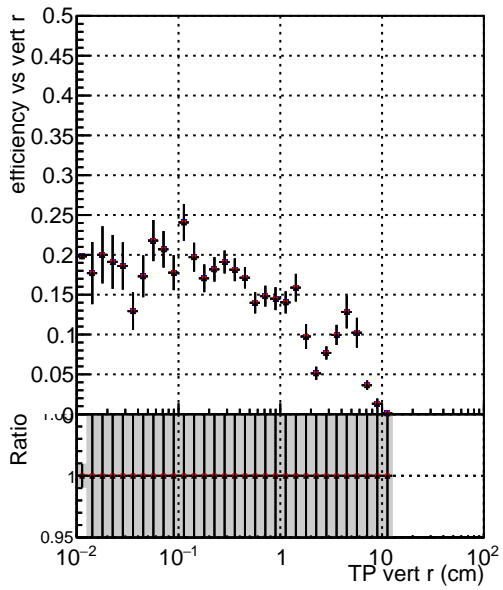

Efficiency vs vertpos**fake+duplicates vs vert r****Efficiency**

- DQM_ttbarPU_mkFit_5iter
- DQM_ttbarPU_mkFit_5iter_updatedPR111_update
- DQM_ttbarPU_mkFit_5iter_updatedPR111_update_fixPropagation

**Efficiency vs. sim PV z****fake+duplicates vs Sim. PV z**