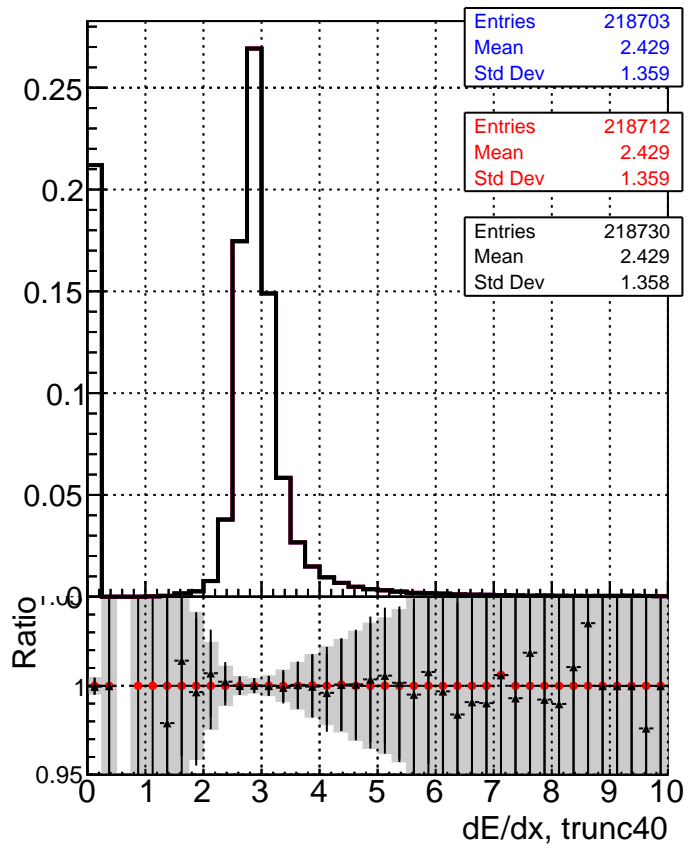

dE/dx estimator 1

dE/dx estimator 2

■ DQM_ttbarPU_mkFit_5iter
● DQM_ttbarPU_mkFit_5iter_updatedPR111_update
▲ DQM_ttbarPU_mkFit_5iter_updatedPR111_update_fixPropagation