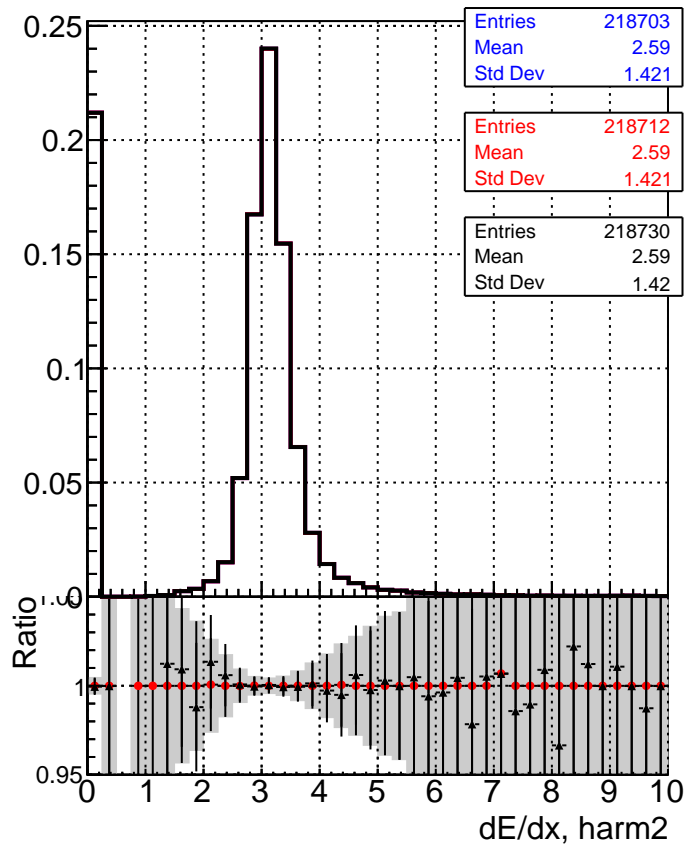

dE/dx estimator 1

dE/dx estimator 2

■ DQM_ttbarPU_mkFit_5iter
● DQM_ttbarPU_mkFit_5iter_updatedPR111_update
▲ DQM_ttbarPU_mkFit_5iter_updatedPR111_update_fixPropagation