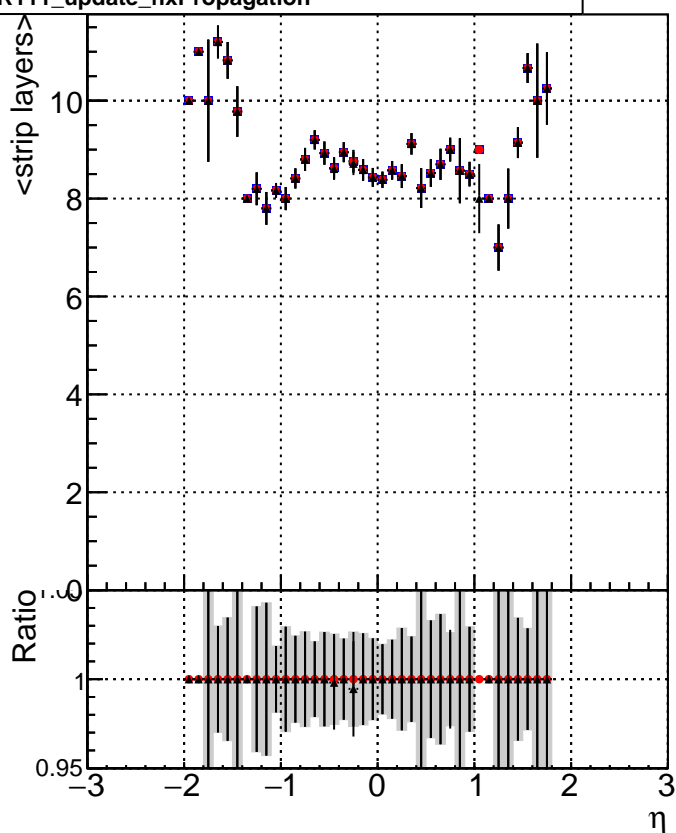

mean # PXL hits vs eta

mean # PXL Layers with measurement vs eta

mean # STRIP hits vs eta

- DQM_ttbarPU_mkFit_5iter
- DQM_ttbarPU_mkFit_5iter_updatedPR111_update
- ▲ DQM_ttbarPU_mkFit_5iter_updatedPR111_update_fixPropagation