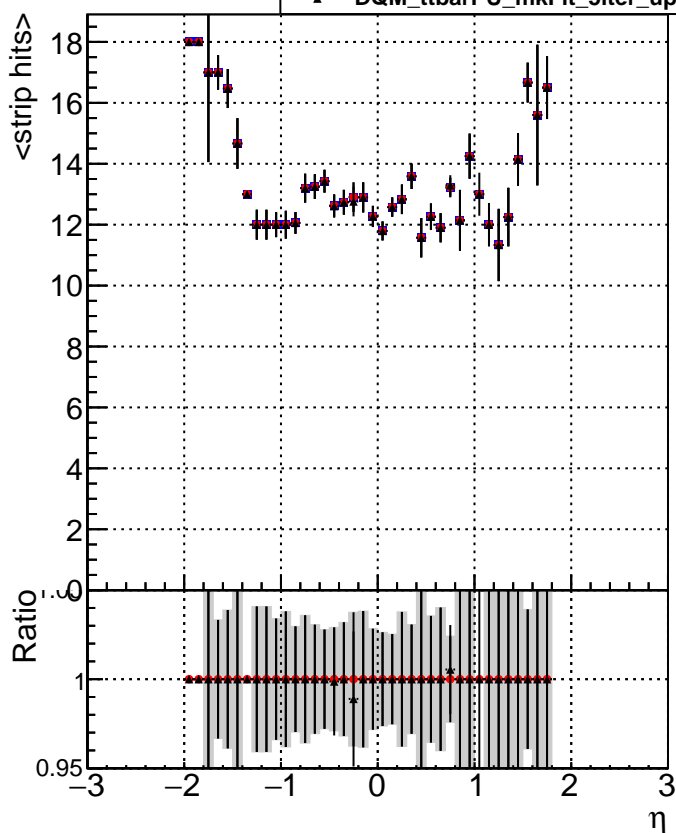

mean # PXL hits vs eta

mean # PXL Layers with measurement vs eta

mean # STRIP hits vs eta

- DQM_ttbarPU_mkFit_5iter
- DQM_ttbarPU_mkFit_5iter_updatedPR111_update
- ▲ DQM_ttbarPU_mkFit_5iter_updatedPR111_update_fixPropagation