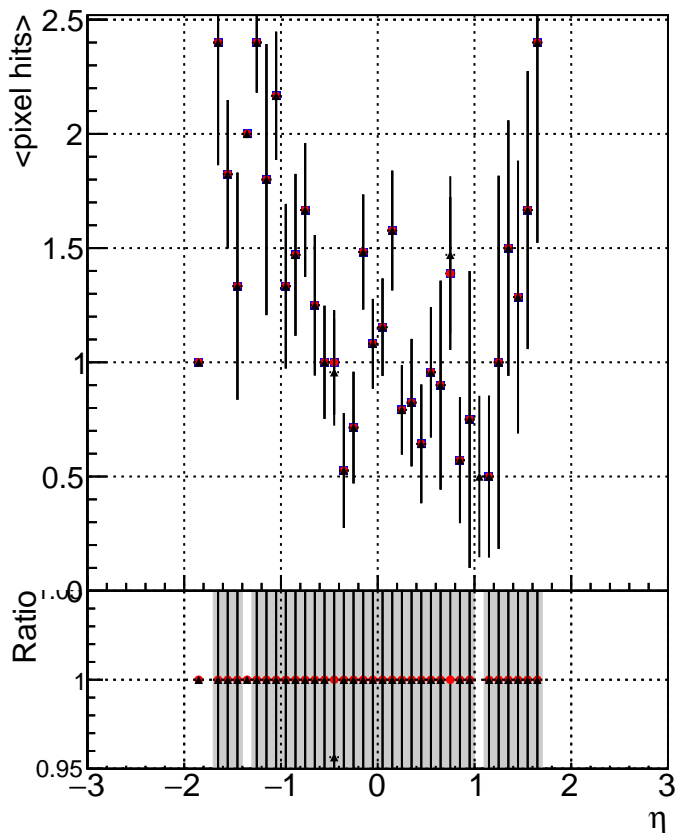

mean # PXL hits vs eta

mean # PXL Layers with measurement vs eta

mean # STRIP hits vs eta

- DQM_ttbarPU_mkFit_5iter
- DQM_ttbarPU_mkFit_5iter_updatedPR111_update
- ▲ DQM_ttbarPU_mkFit_5iter_updatedPR111_update_fixPropagation