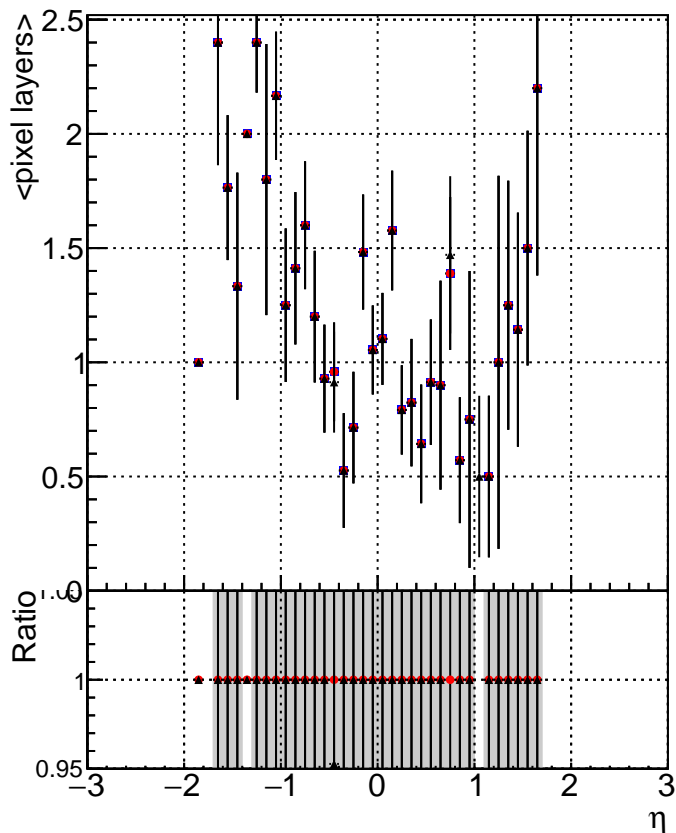

mean # PXL hits vs eta

mean # PXL Layers with measurement vs eta

mean # STRIP hits vs eta

- DQM_ttbarPU_mkFit_5iter
- DQM_ttbarPU_mkFit_5iter_updatedPR111_update
- ▲ DQM_ttbarPU_mkFit_5iter_updatedPR111_update_fixPropagation