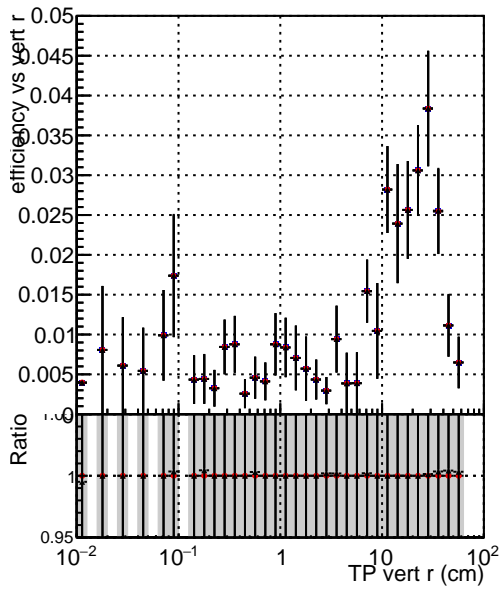

Efficiency vs vertpos**fake+duplicates vs vert r****Efficiency**

- DQM_ttbarPU_mkFit_5iter
- DQM_ttbarPU_mkFit_5iter_updatedPR111_update
- DQM_ttbarPU_mkFit_5iter_updatedPR111_update_fixPropagation

**Efficiency vs. sim PV z****fake+duplicates vs Sim. PV z**