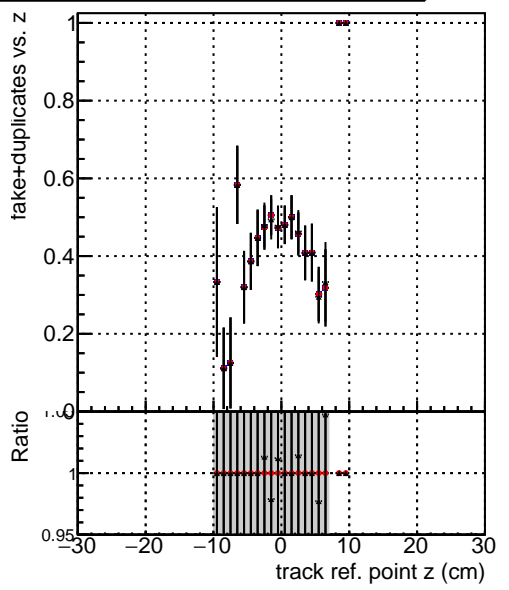

Efficiency vs vertpos**fake+duplicates vs vert r****Efficiency**

- DQM_ttbarPU_mkFit_5iter
- DQM_ttbarPU_mkFit_5iter_updatedPR111_update
- DQM_ttbarPU_mkFit_5iter_updatedPR111_update_fixPropagation

**Efficiency vs. sim PV z****fake+duplicates vs Sim. PV z**