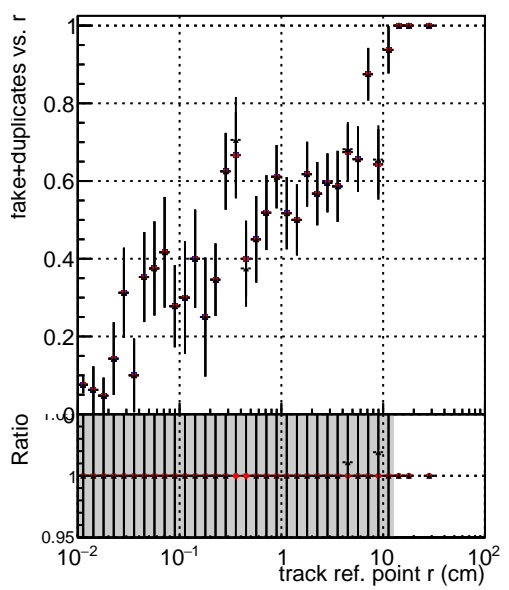

Efficiency vs vertpos**fake+duplicates vs vert r****Efficiency**

- DQM_ttbarPU_mkFit_5iter
- DQM_ttbarPU_mkFit_5iter_updatedPR111_update
- DQM_ttbarPU_mkFit_5iter_updatedPR111_update_fixPropagation

**Efficiency vs. sim PV z****fake+duplicates vs Sim. PV z**