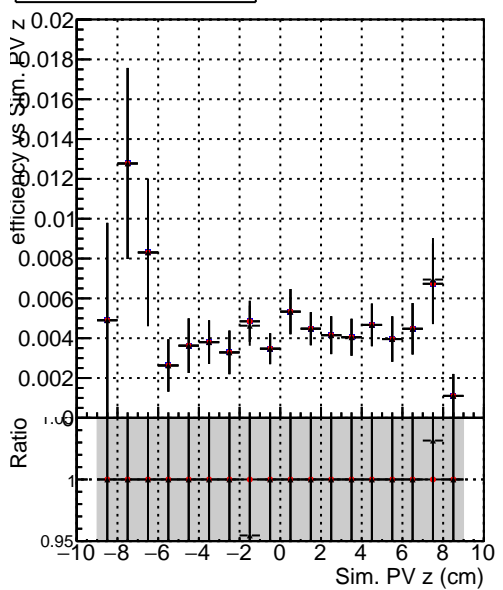

Efficiency vs vertpos**fake+duplicates vs vert r****Efficiency**

- DQM_ttbarPU_mkFit_5iter
- DQM_ttbarPU_mkFit_5iter_updatedPR111_update
- DQM_ttbarPU_mkFit_5iter_updatedPR111_update_fixPropagation

**Efficiency vs. sim PV z****fake+duplicates vs Sim. PV z**