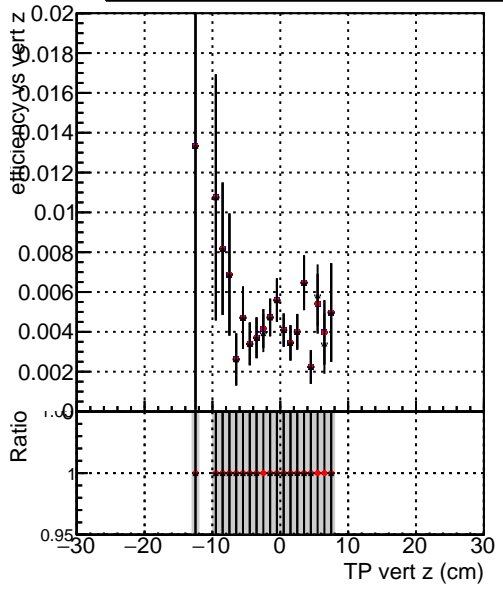

Efficiency vs vertpos**fake+duplicates vs vert r****Efficiency**

- DQM_ttbarPU_mkFit_5iter
- DQM_ttbarPU_mkFit_5iter_updatedPR111_update
- DQM_ttbarPU_mkFit_5iter_updatedPR111_update_fixPropagation

**Efficiency vs. sim PV z****fake+duplicates vs Sim. PV z**