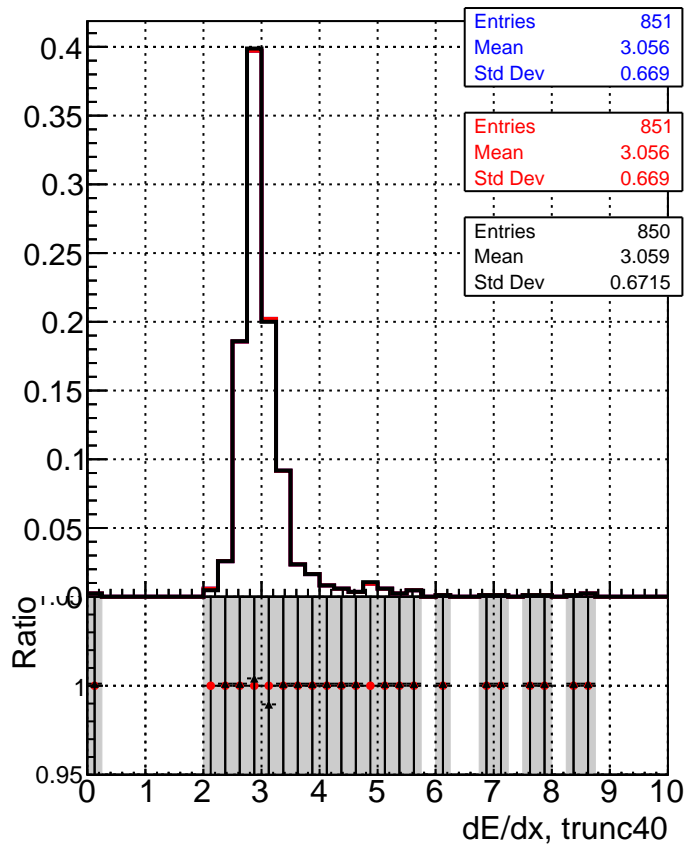

dE/dx estimator 1**dE/dx estimator 2**

■ DQM_ttbarPU_mkFit_5iter
—●— DQM_ttbarPU_mkFit_5iter_updatedPR111_update
—▲— DQM_ttbarPU_mkFit_5iter_updatedPR111_update_fixPropagation