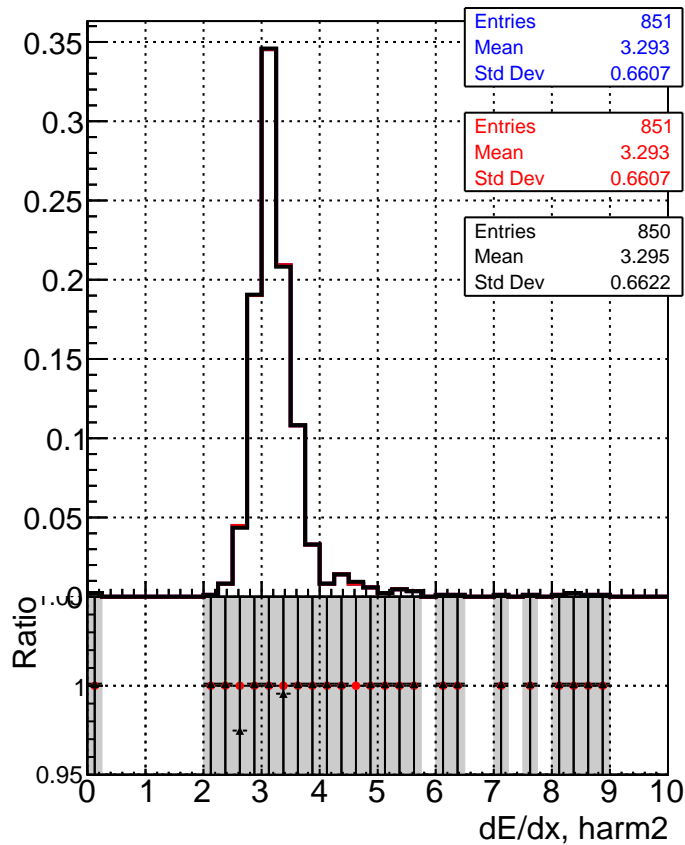

dE/dx estimator 1**dE/dx estimator 2**

■ DQM_ttbarPU_mkFit_5iter
—●— DQM_ttbarPU_mkFit_5iter_updatedPR111_update
—▲— DQM_ttbarPU_mkFit_5iter_updatedPR111_update_fixPropagation