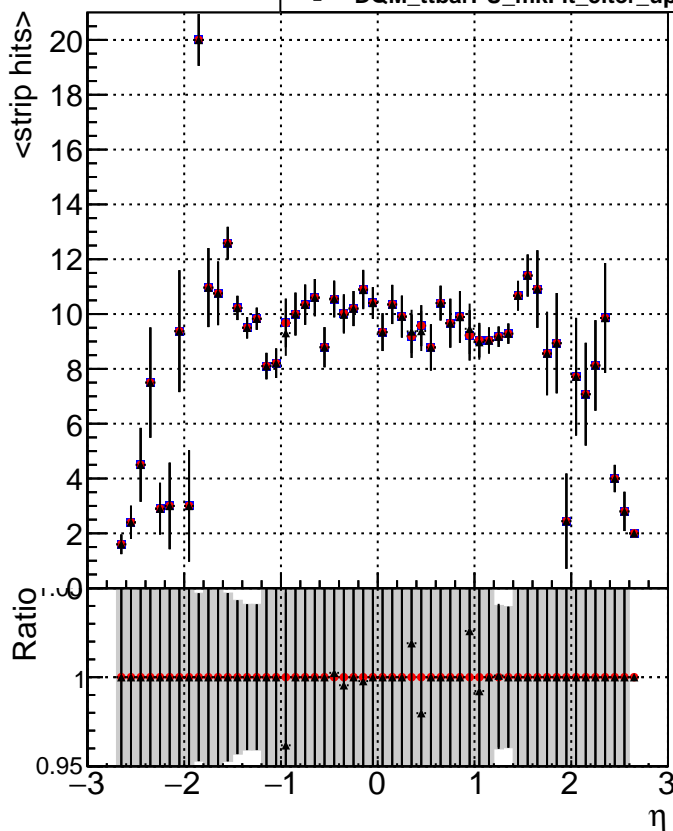

mean # PXL hits vs eta

mean # PXL Layers with measurement vs eta

mean # STRIP hits vs eta

- DQM_ttbarPU_mkFit_5iter
- DQM_ttbarPU_mkFit_5iter_updatedPR111_update
- ▲ DQM_ttbarPU_mkFit_5iter_updatedPR111_update_fixPropagation