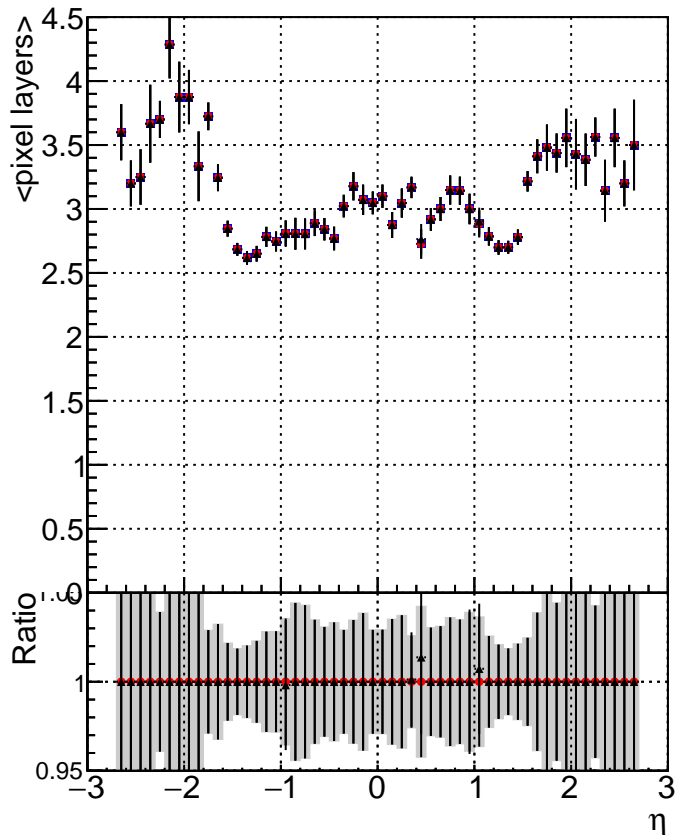

mean # PXL hits vs eta

mean # PXL Layers with measurement vs eta

mean # STRIP hits vs eta

- DQM_ttbarPU_mkFit_5iter
- DQM_ttbarPU_mkFit_5iter_updatedPR111_update
- ▲ DQM_ttbarPU_mkFit_5iter_updatedPR111_update_fixPropagation