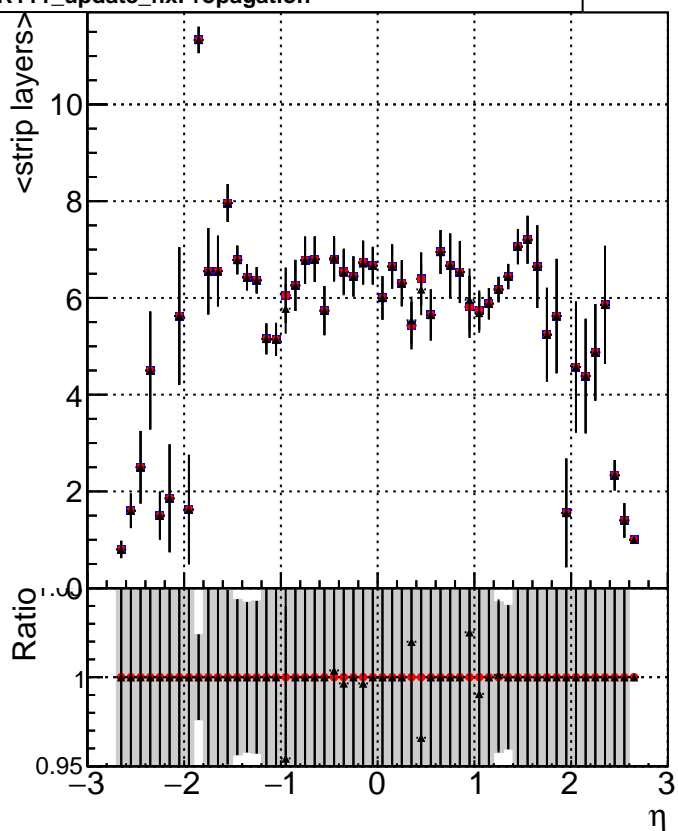

mean # PXL hits vs eta

mean # PXL Layers with measurement vs eta

mean # STRIP hits vs eta

- DQM_ttbarPU_mkFit_5iter
- DQM_ttbarPU_mkFit_5iter_updatedPR111_update
- ▲ DQM_ttbarPU_mkFit_5iter_updatedPR111_update_fixPropagation