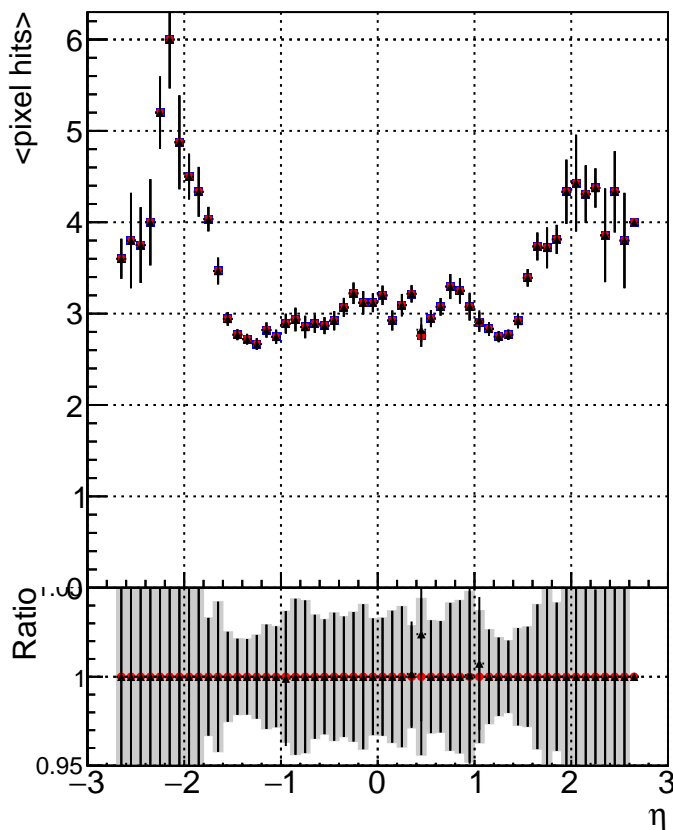

mean # PXL hits vs eta

mean # PXL Layers with measurement vs eta

mean # STRIP hits vs eta

- DQM_ttbarPU_mkFit_5iter
- DQM_ttbarPU_mkFit_5iter_updatedPR111_update
- ▲ DQM_ttbarPU_mkFit_5iter_updatedPR111_update_fixPropagation