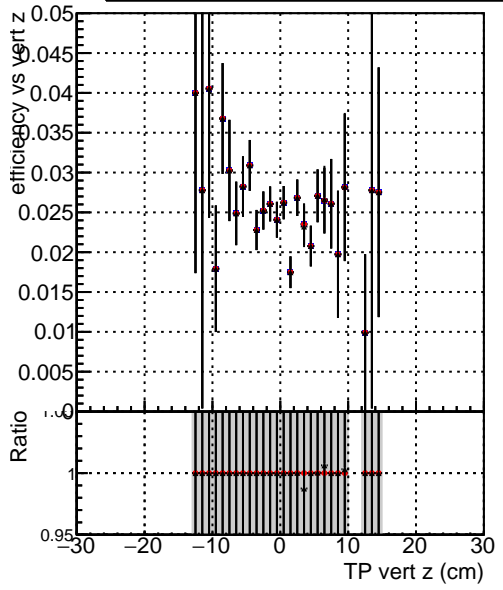

**Efficiency vs vertpos****fake+duplicates vs vert r****Efficiency**

- DQM\_ttbarPU\_mkFit\_5iter
- DQM\_ttbarPU\_mkFit\_5iter\_updatedPR111\_update
- DQM\_ttbarPU\_mkFit\_5iter\_updatedPR111\_update\_fixPropagation

**Efficiency vs. sim PV z****fake+duplicates vs Sim. PV z**