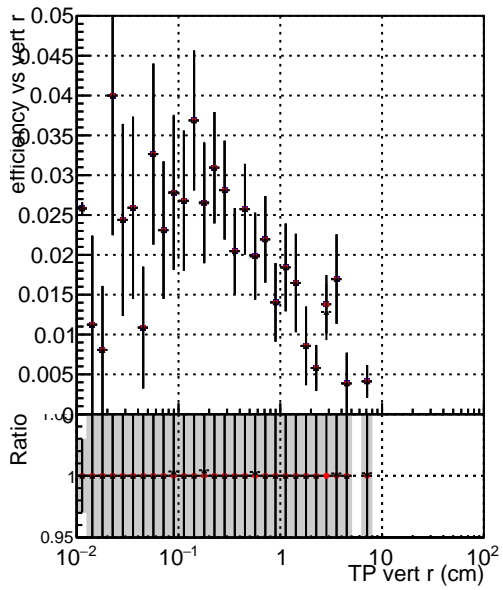

**Efficiency vs vertpos****fake+duplicates vs vert r****Efficiency**

- DQM\_ttbarPU\_mkFit\_5iter
- DQM\_ttbarPU\_mkFit\_5iter\_updatedPR111\_update
- DQM\_ttbarPU\_mkFit\_5iter\_updatedPR111\_update\_fixPropagation

**Efficiency vs. sim PV z****fake+duplicates vs Sim. PV z**