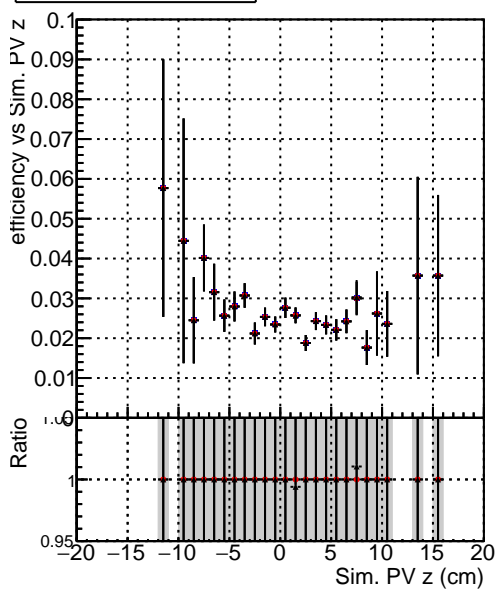

**Efficiency vs vertpos****fake+duplicates vs vert r****Efficiency**

- DQM\_ttbarPU\_mkFit\_5iter
- DQM\_ttbarPU\_mkFit\_5iter\_updatedPR111\_update
- DQM\_ttbarPU\_mkFit\_5iter\_updatedPR111\_update\_fixPropagation

**Efficiency vs. sim PV z****fake+duplicates vs Sim. PV z**