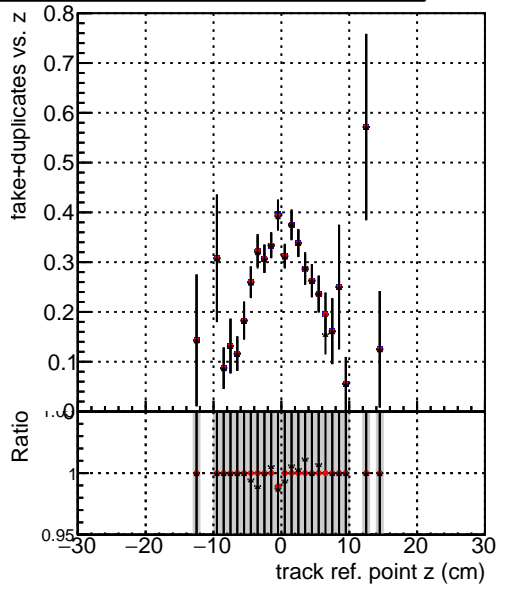

**Efficiency vs vertpos****fake+duplicates vs vert r****Efficiency**

- DQM\_ttbarPU\_mkFit\_5iter
- DQM\_ttbarPU\_mkFit\_5iter\_updatedPR111\_update
- DQM\_ttbarPU\_mkFit\_5iter\_updatedPR111\_update\_fixPropagation

**Efficiency vs. sim PV z****fake+duplicates vs Sim. PV z**