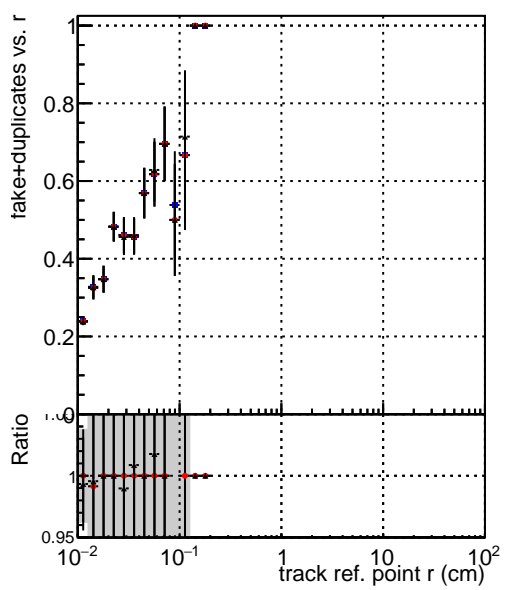

**Efficiency vs vertpos****fake+duplicates vs vert r****Efficiency**

- DQM\_ttbarPU\_mkFit\_5iter
- DQM\_ttbarPU\_mkFit\_5iter\_updatedPR111\_update
- DQM\_ttbarPU\_mkFit\_5iter\_updatedPR111\_update\_fixPropagation

**Efficiency vs. sim PV z****fake+duplicates vs Sim. PV z**