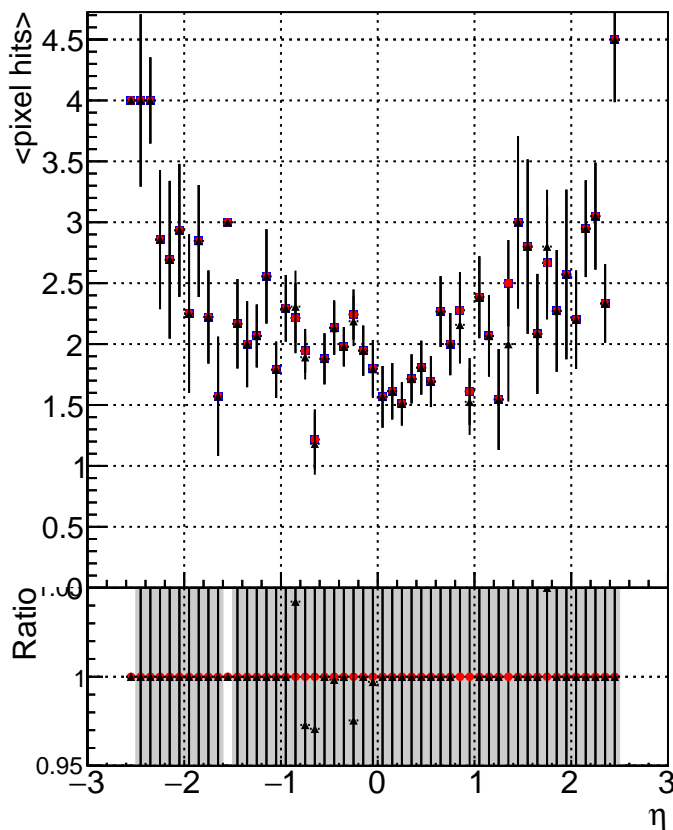

mean # PXL hits vs eta

mean # PXL Layers with measurement vs eta

mean # STRIP hits vs eta

- DQM\_ttbarPU\_mkFit\_5iter
- DQM\_ttbarPU\_mkFit\_5iter\_updatedPR111\_update
- ▲ DQM\_ttbarPU\_mkFit\_5iter\_updatedPR111\_update\_fixPropagation