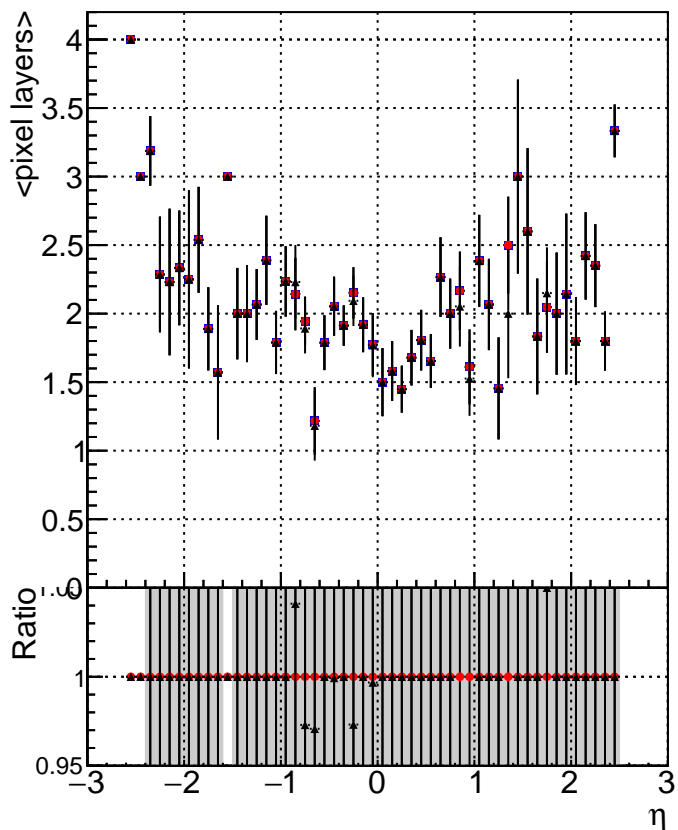

mean # PXL hits vs eta

mean # PXL Layers with measurement vs eta

mean # STRIP hits vs eta

- DQM\_ttbarPU\_mkFit\_5iter
- DQM\_ttbarPU\_mkFit\_5iter\_updatedPR111\_update
- ▲ DQM\_ttbarPU\_mkFit\_5iter\_updatedPR111\_update\_fixPropagation