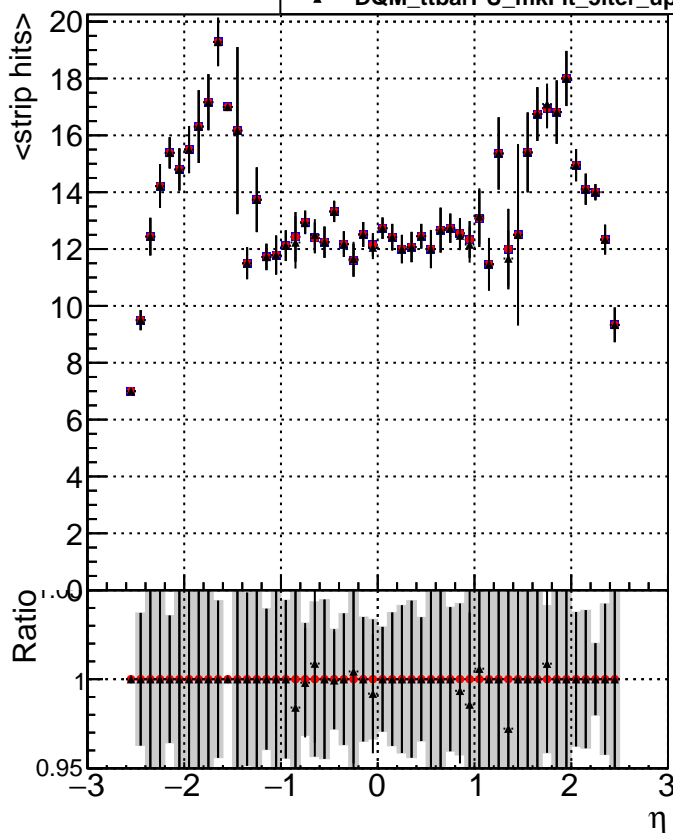

mean # PXL hits vs eta

mean # PXL Layers with measurement vs eta

mean # STRIP hits vs eta

- DQM\_ttbarPU\_mkFit\_5iter
- DQM\_ttbarPU\_mkFit\_5iter\_updatedPR111\_update
- ▲ DQM\_ttbarPU\_mkFit\_5iter\_updatedPR111\_update\_fixPropagation