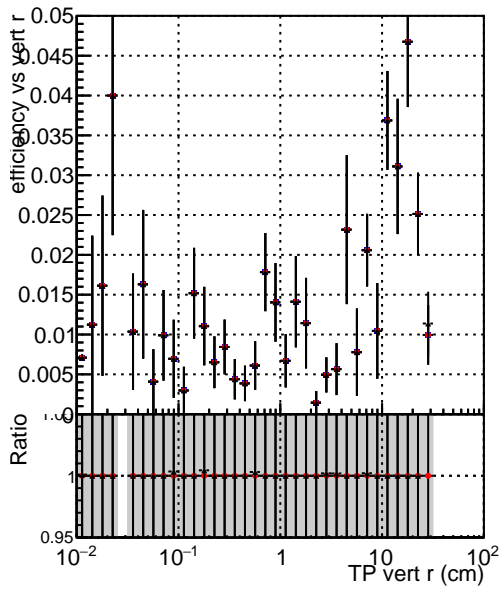

**Efficiency vs vertpos****fake+duplicates vs vert r****Efficiency**

- DQM\_ttbarPU\_mkFit\_5iter
- DQM\_ttbarPU\_mkFit\_5iter\_updatedPR111\_update
- DQM\_ttbarPU\_mkFit\_5iter\_updatedPR111\_update\_fixPropagation

**Efficiency vs. sim PV z****fake+duplicates vs Sim. PV z**