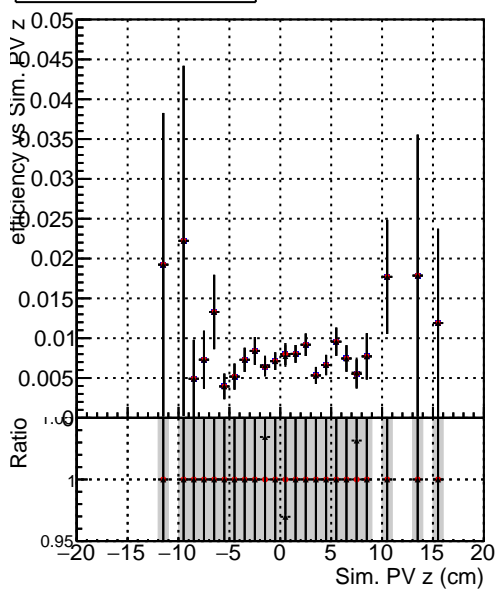

**Efficiency vs vertpos****fake+duplicates vs vert r****Efficiency**

- DQM\_ttbarPU\_mkFit\_5iter
- DQM\_ttbarPU\_mkFit\_5iter\_updatedPR111\_update
- DQM\_ttbarPU\_mkFit\_5iter\_updatedPR111\_update\_fixPropagation

**Efficiency vs. sim PV z****fake+duplicates vs Sim. PV z**