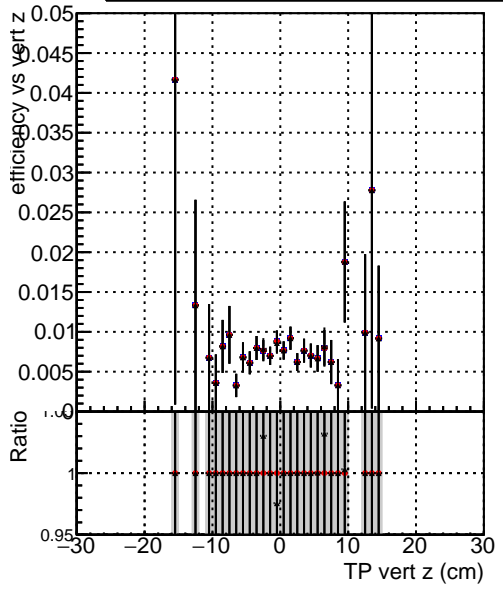

**Efficiency vs vertpos****fake+duplicates vs vert r****Efficiency**

- DQM\_ttbarPU\_mkFit\_5iter
- DQM\_ttbarPU\_mkFit\_5iter\_updatedPR111\_update
- DQM\_ttbarPU\_mkFit\_5iter\_updatedPR111\_update\_fixPropagation

**Efficiency vs. sim PV z****fake+duplicates vs Sim. PV z**