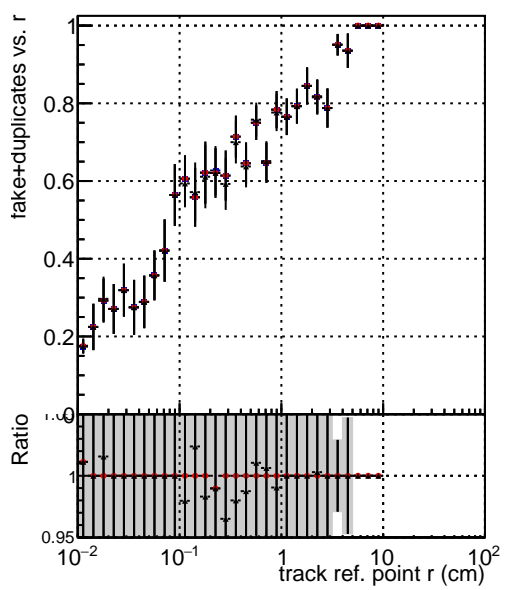

**Efficiency vs vertpos****fake+duplicates vs vert r****Efficiency**

- DQM\_ttbarPU\_mkFit\_5iter
- DQM\_ttbarPU\_mkFit\_5iter\_updatedPR111\_update
- DQM\_ttbarPU\_mkFit\_5iter\_updatedPR111\_update\_fixPropagation

**Efficiency vs. sim PV z****fake+duplicates vs Sim. PV z**