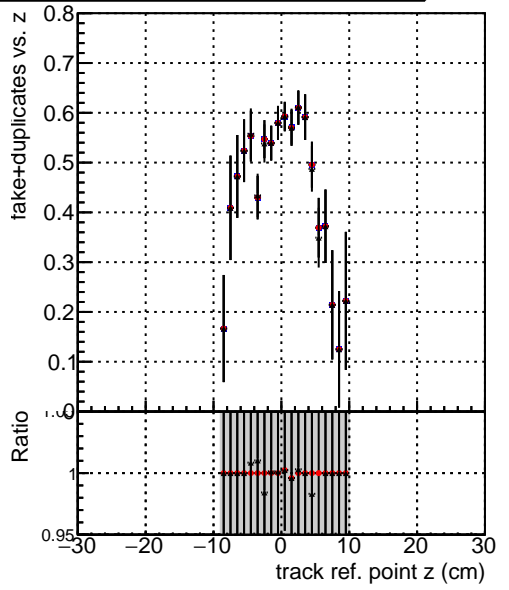

**Efficiency vs vertpos****fake+duplicates vs vert r****Efficiency**

- DQM\_ttbarPU\_mkFit\_5iter
- DQM\_ttbarPU\_mkFit\_5iter\_updatedPR111\_update
- DQM\_ttbarPU\_mkFit\_5iter\_updatedPR111\_update\_fixPropagation

**Efficiency vs. sim PV z****fake+duplicates vs Sim. PV z**