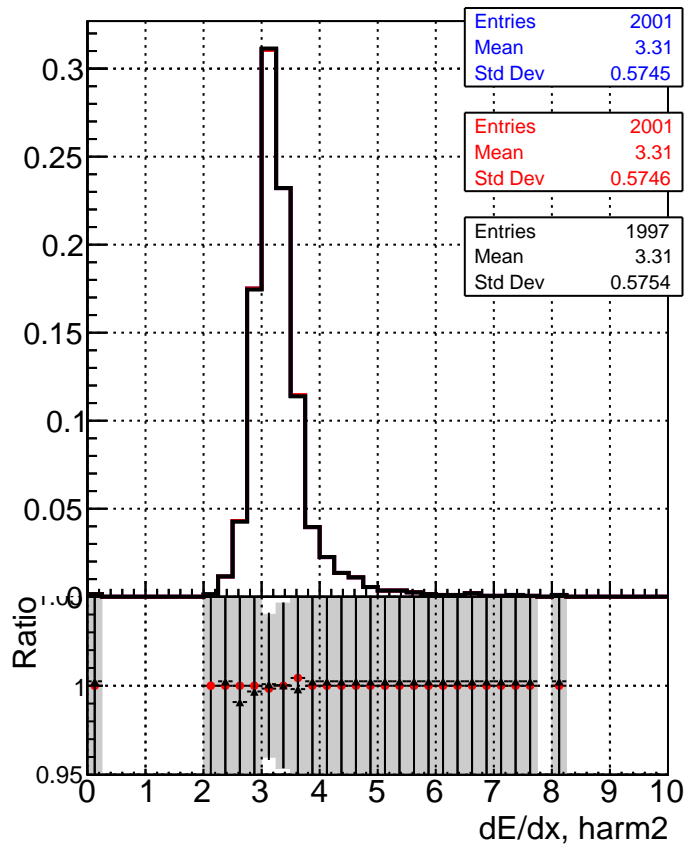

dE/dx estimator 1**dE/dx estimator 2**

■ DQM_ttbarPU_mkFit_5iter
● DQM_ttbarPU_mkFit_5iter_updatedPR111_update
▲ DQM_ttbarPU_mkFit_5iter_updatedPR111_update_fixPropagation