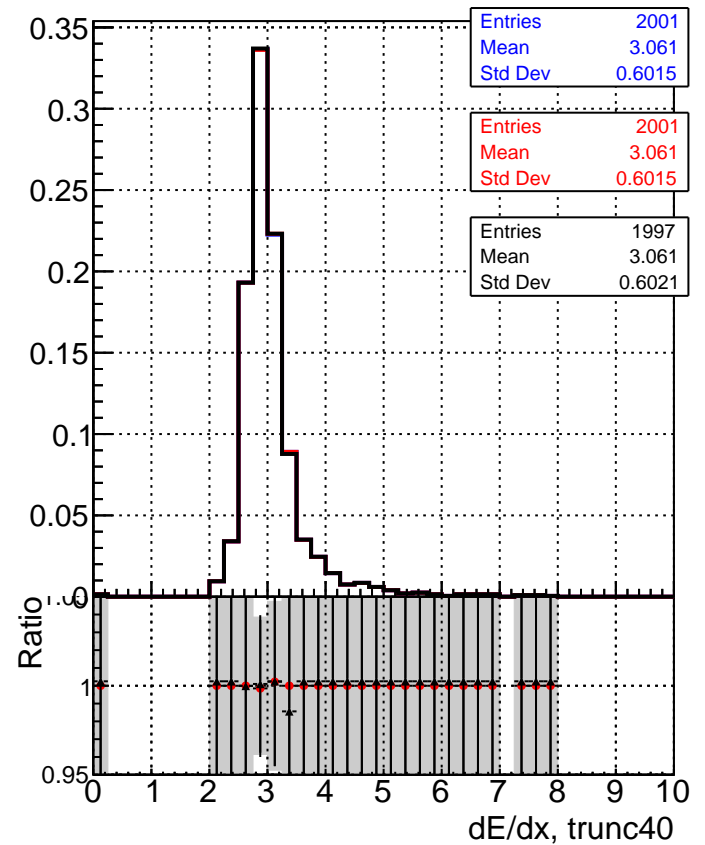

dE/dx estimator 1**dE/dx estimator 2**

■ DQM_ttbarPU_mkFit_5iter
● DQM_ttbarPU_mkFit_5iter_updatedPR111_update
▲ DQM_ttbarPU_mkFit_5iter_updatedPR111_update_fixPropagation