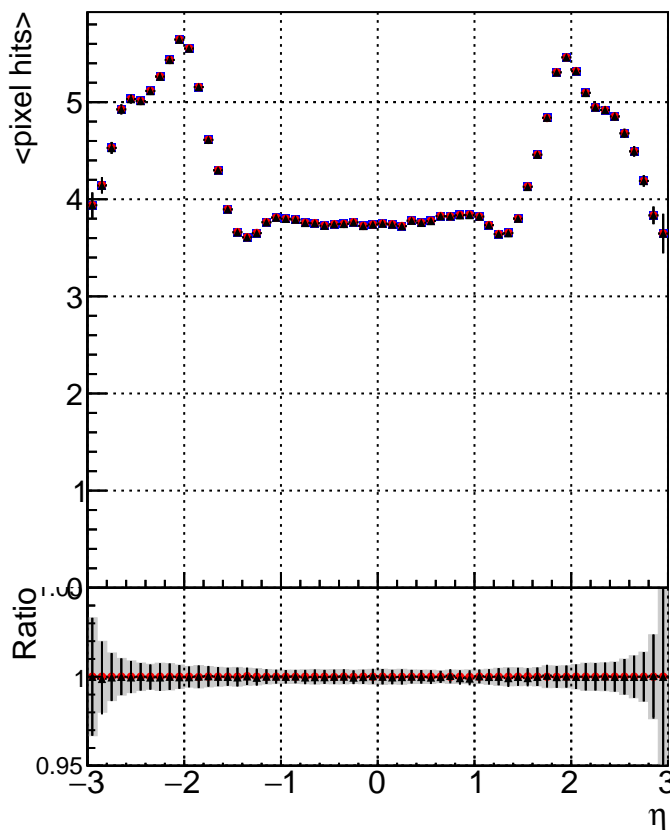

mean # PXL hits vs eta

mean # PXL Layers with measurement vs eta

mean # STRIP hits vs eta

■ DQM\_ttbarPU\_mkFit\_5iter  
● DQM\_ttbarPU\_mkFit\_5iter\_updatedPR111\_update  
▲ DQM\_ttbarPU\_mkFit\_5iter\_updatedPR111\_update\_fixPropagation