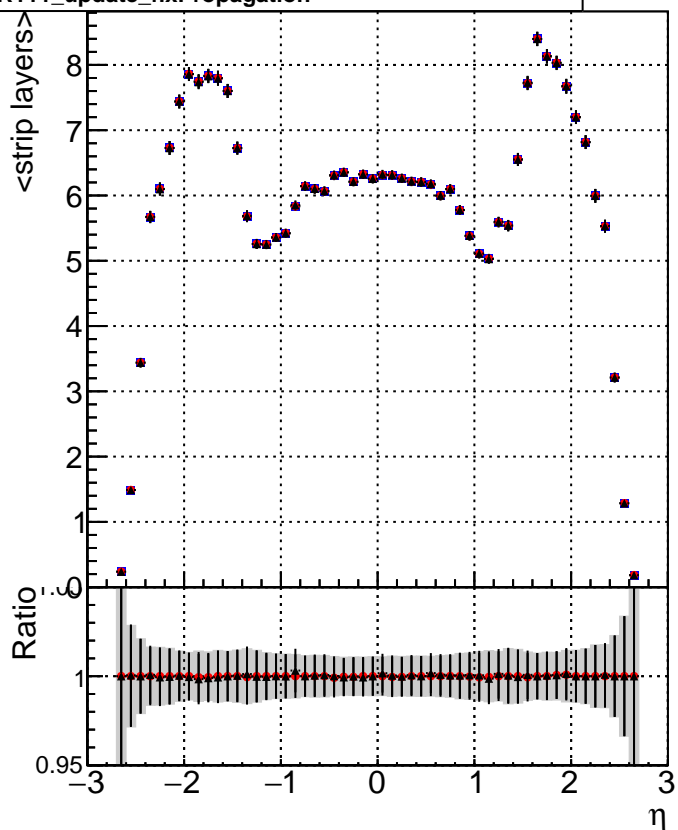

mean # PXL hits vs eta

mean # PXL Layers with measurement vs eta

mean # STRIP hits vs eta

■ DQM\_ttbarPU\_mkFit\_5iter  
● DQM\_ttbarPU\_mkFit\_5iter\_updatedPR111\_update  
▲ DQM\_ttbarPU\_mkFit\_5iter\_updatedPR111\_update\_fixPropagation