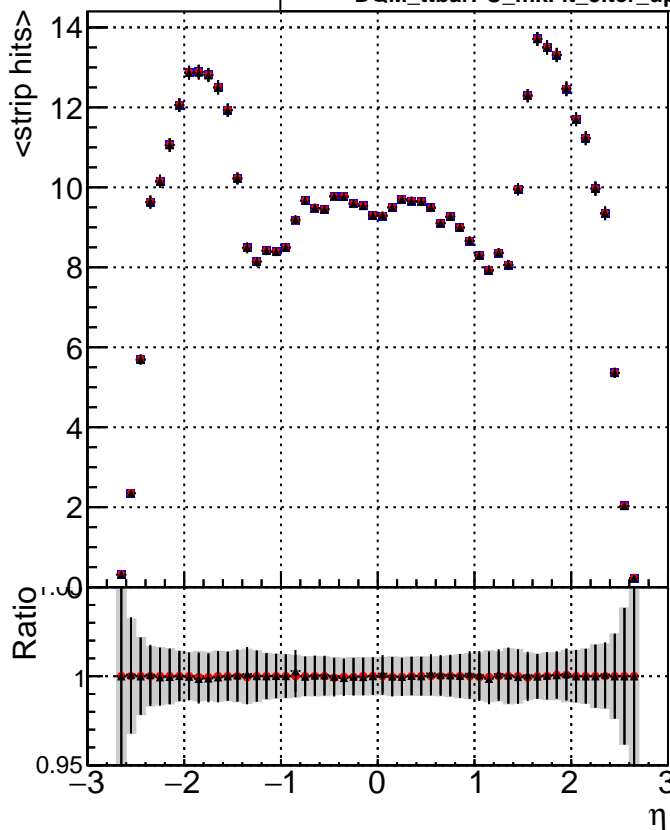

mean # PXL hits vs eta

mean # PXL Layers with measurement vs eta

mean # STRIP hits vs eta

■ DQM\_ttbarPU\_mkFit\_5iter  
● DQM\_ttbarPU\_mkFit\_5iter\_updatedPR111\_update  
▲ DQM\_ttbarPU\_mkFit\_5iter\_updatedPR111\_update\_fixPropagation