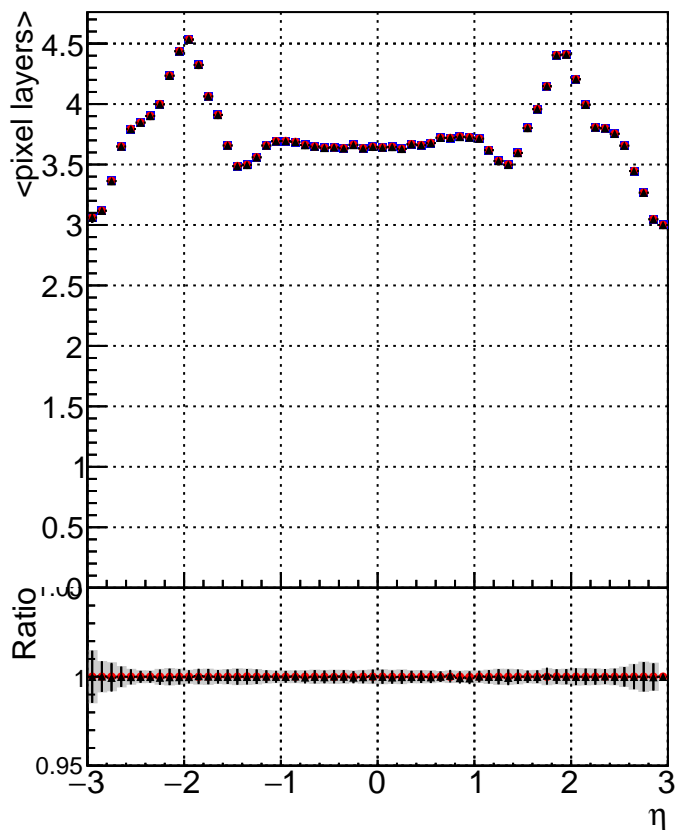

mean # PXL hits vs eta

mean # PXL Layers with measurement vs eta

mean # STRIP hits vs eta

■ DQM\_ttbarPU\_mkFit\_5iter  
● DQM\_ttbarPU\_mkFit\_5iter\_updatedPR111\_update  
▲ DQM\_ttbarPU\_mkFit\_5iter\_updatedPR111\_update\_fixPropagation