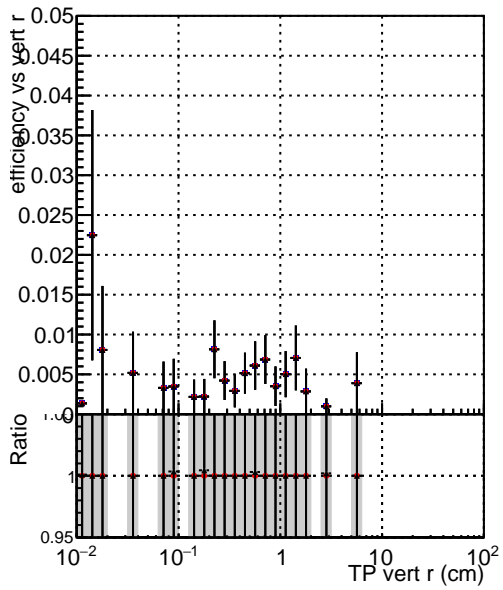

Efficiency vs vertpos**fake+duplicates vs vert r****Efficiency**

- DQM_ttbarPU_mkFit_5iter
- DQM_ttbarPU_mkFit_5iter_updatedPR111_update
- DQM_ttbarPU_mkFit_5iter_updatedPR111_update_fixPropagation

**Efficiency vs. sim PV z****fake+duplicates vs Sim. PV z**