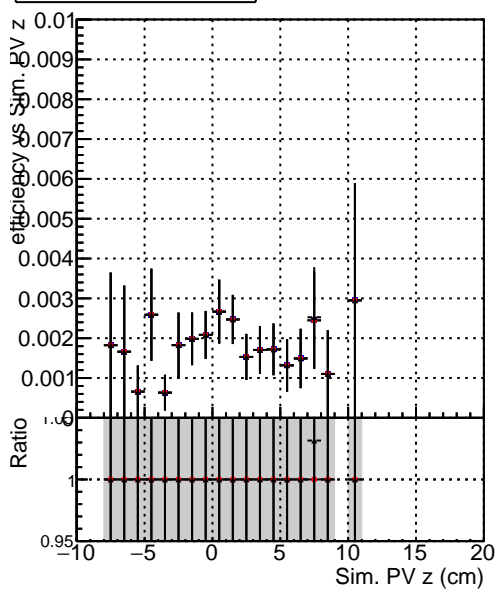

Efficiency vs vertpos**fake+duplicates vs vert r****Efficiency**

- DQM_ttbarPU_mkFit_5iter
- DQM_ttbarPU_mkFit_5iter_updatedPR111_update
- DQM_ttbarPU_mkFit_5iter_updatedPR111_update_fixPropagation

**Efficiency vs. sim PV z****fake+duplicates vs Sim. PV z**