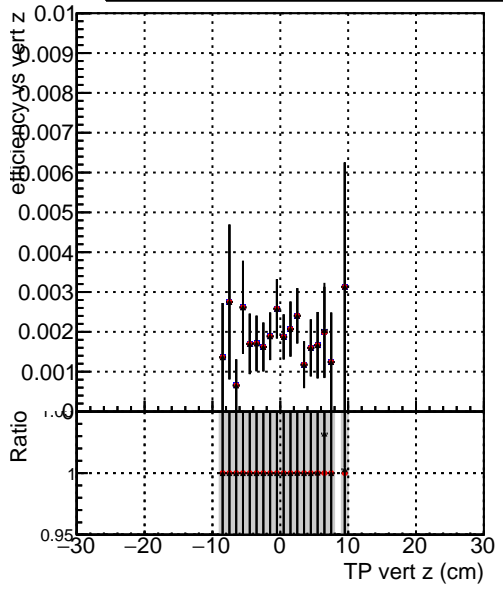

Efficiency vs vertpos**fake+duplicates vs vert r****Efficiency**

- DQM_ttbarPU_mkFit_5iter
- DQM_ttbarPU_mkFit_5iter_updatedPR111_update
- DQM_ttbarPU_mkFit_5iter_updatedPR111_update_fixPropagation

**Efficiency vs. sim PV z****fake+duplicates vs Sim. PV z**