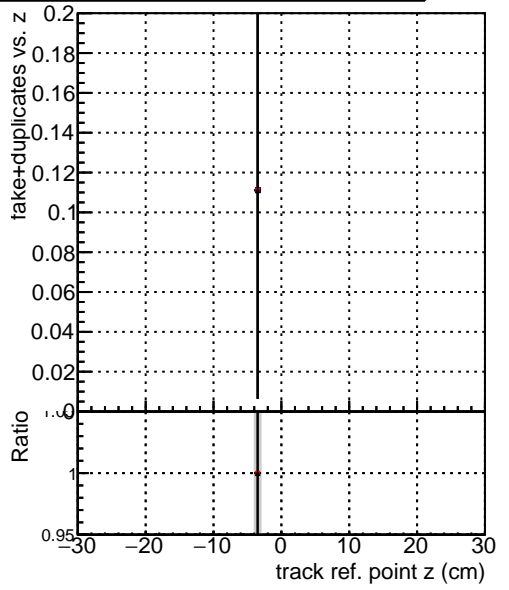

Efficiency vs vertpos**fake+duplicates vs vert r****Efficiency**

- DQM_ttbarPU_mkFit_5iter
- DQM_ttbarPU_mkFit_5iter_updatedPR111_update
- DQM_ttbarPU_mkFit_5iter_updatedPR111_update_fixPropagation

**Efficiency vs. sim PV z****fake+duplicates vs Sim. PV z**