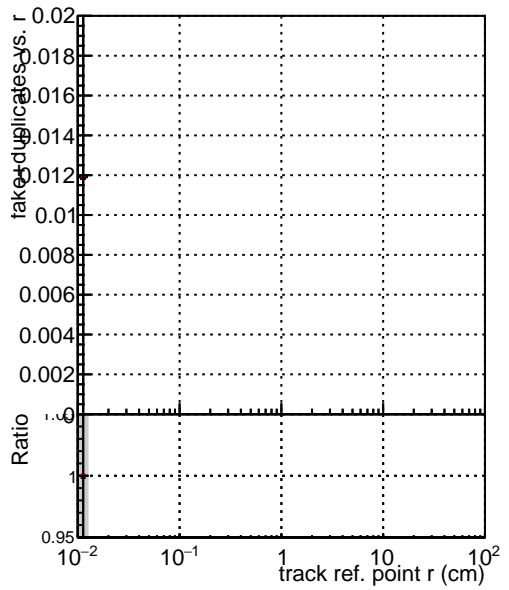

Efficiency vs vertpos**fake+duplicates vs vert r****Efficiency**

- DQM_ttbarPU_mkFit_5iter
- DQM_ttbarPU_mkFit_5iter_updatedPR111_update
- DQM_ttbarPU_mkFit_5iter_updatedPR111_update_fixPropagation

**Efficiency vs. sim PV z****fake+duplicates vs Sim. PV z**