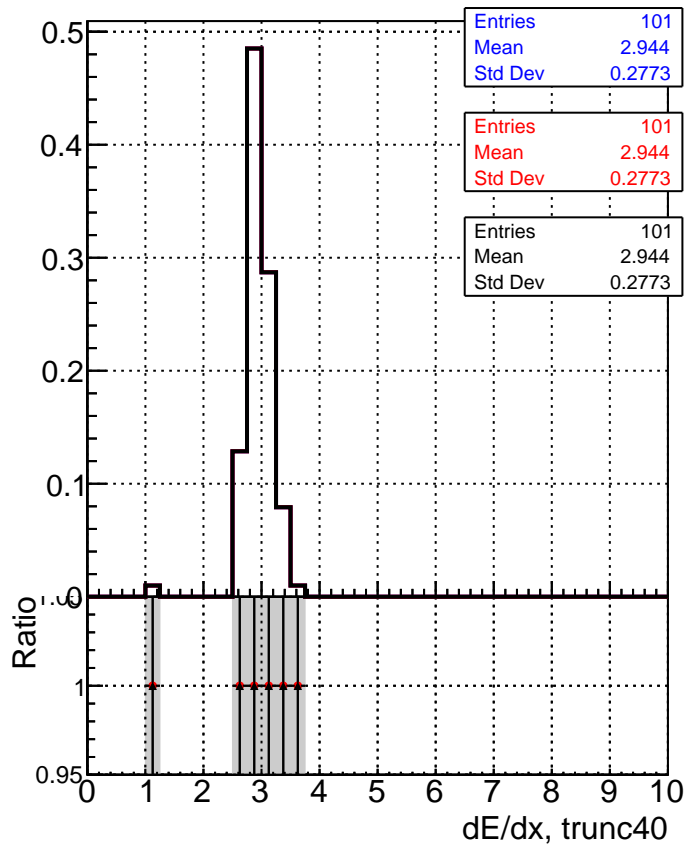

**dE/dx estimator 1****dE/dx estimator 2**

■ DQM\_ttbarPU\_mkFit\_5iter  
● DQM\_ttbarPU\_mkFit\_5iter\_updatedPR111\_update  
▲ DQM\_ttbarPU\_mkFit\_5iter\_updatedPR111\_update\_fixPropagation