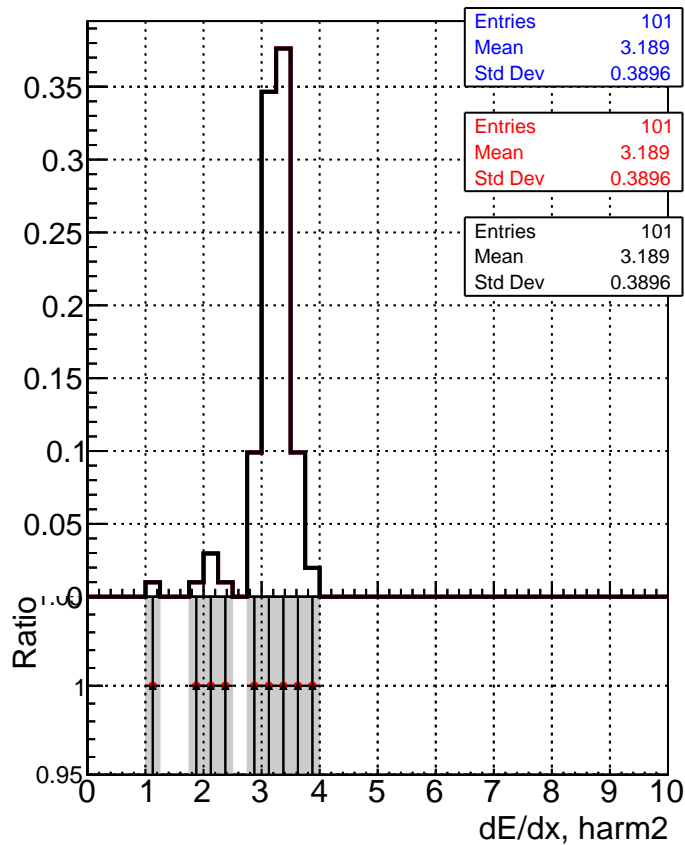

**dE/dx estimator 1****dE/dx estimator 2**

■ DQM\_ttbarPU\_mkFit\_5iter  
● DQM\_ttbarPU\_mkFit\_5iter\_updatedPR111\_update  
▲ DQM\_ttbarPU\_mkFit\_5iter\_updatedPR111\_update\_fixPropagation