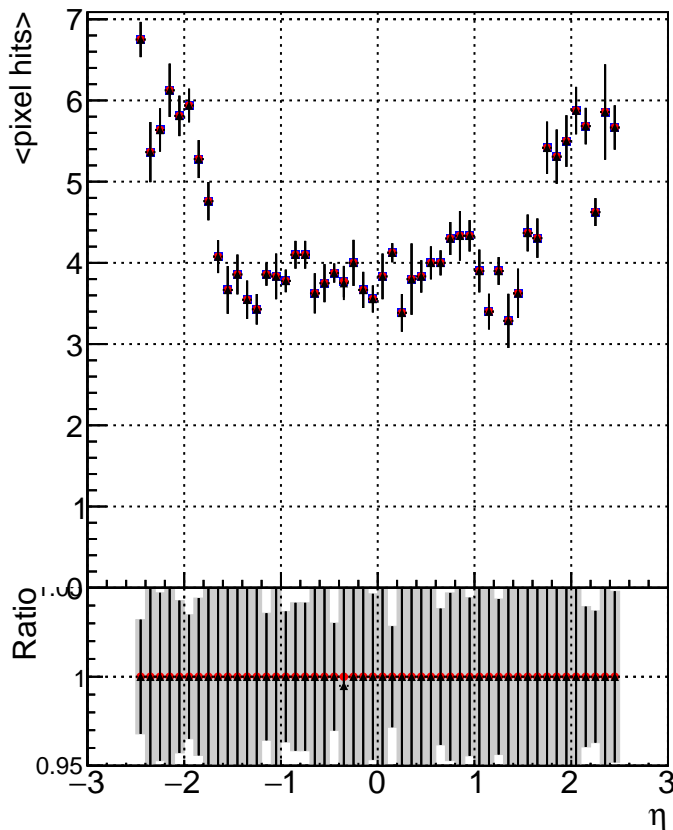

mean # PXL hits vs eta

mean # PXL Layers with measurement vs eta

mean # STRIP hits vs eta

- DQM\_ttbarPU\_mkFit\_5iter
- DQM\_ttbarPU\_mkFit\_5iter\_updatedPR111\_update
- ▲ DQM\_ttbarPU\_mkFit\_5iter\_updatedPR111\_update\_fixPropagation