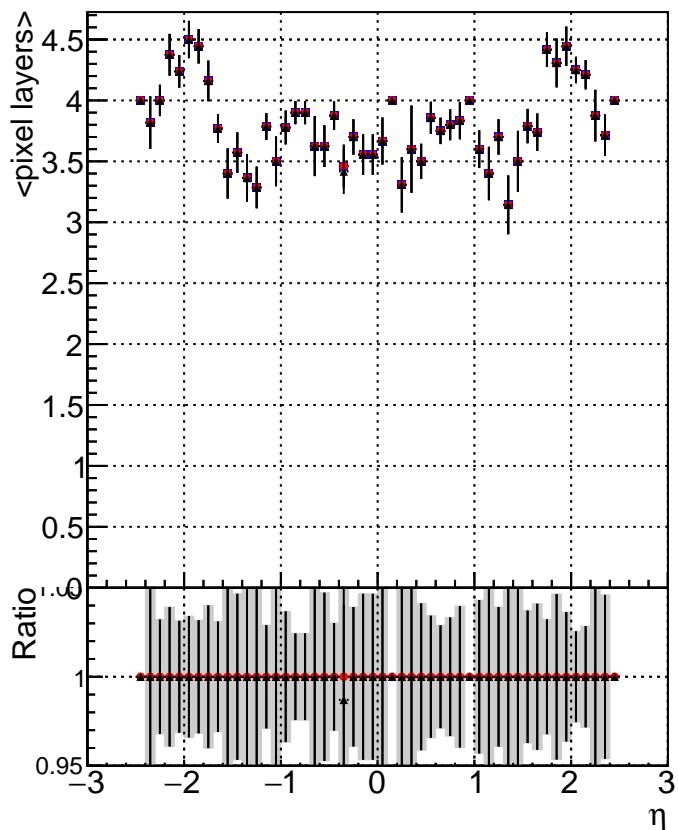

mean # PXL hits vs eta

mean # PXL Layers with measurement vs eta

mean # STRIP hits vs eta

- DQM\_ttbarPU\_mkFit\_5iter
- DQM\_ttbarPU\_mkFit\_5iter\_updatedPR111\_update
- ▲ DQM\_ttbarPU\_mkFit\_5iter\_updatedPR111\_update\_fixPropagation