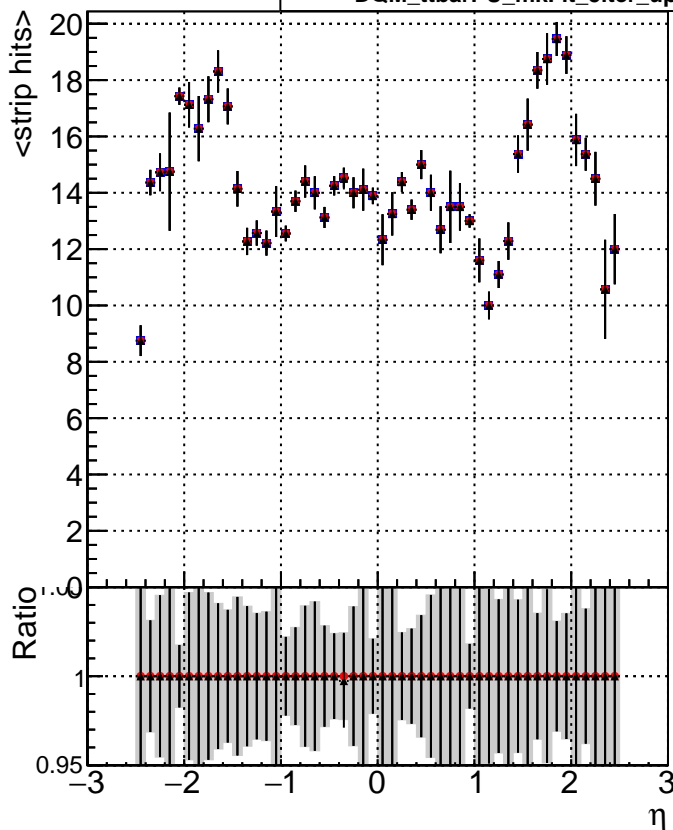

mean # PXL hits vs eta

mean # PXL Layers with measurement vs eta

mean # STRIP hits vs eta

- DQM\_ttbarPU\_mkFit\_5iter
- DQM\_ttbarPU\_mkFit\_5iter\_updatedPR111\_update
- ▲ DQM\_ttbarPU\_mkFit\_5iter\_updatedPR111\_update\_fixPropagation