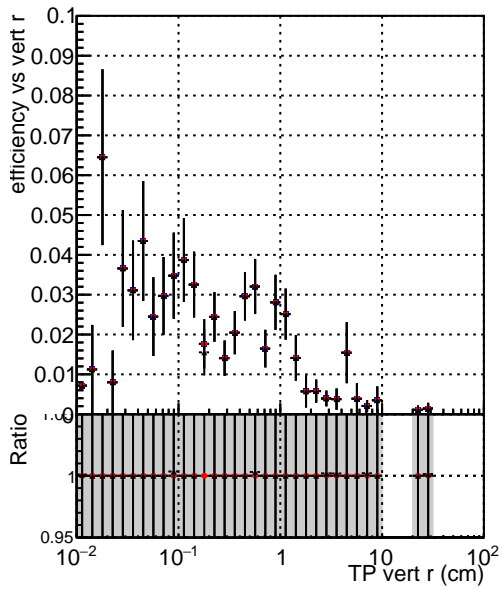

**Efficiency vs vertpos****fake+duplicates vs vert r****Efficiency**

- DQM\_ttbarPU\_mkFit\_5iter
- DQM\_ttbarPU\_mkFit\_5iter\_updatedPR111\_update
- DQM\_ttbarPU\_mkFit\_5iter\_updatedPR111\_update\_fixPropagation

**Efficiency vs. sim PV z****fake+duplicates vs Sim. PV z**