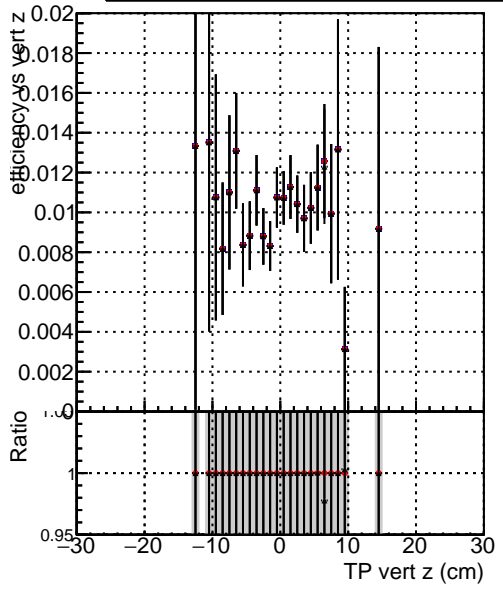

**Efficiency vs vertpos****fake+duplicates vs vert r****Efficiency**

- DQM\_ttbarPU\_mkFit\_5iter
- DQM\_ttbarPU\_mkFit\_5iter\_updatedPR111\_update
- DQM\_ttbarPU\_mkFit\_5iter\_updatedPR111\_update\_fixPropagation

**Efficiency vs. sim PV z****fake+duplicates vs Sim. PV z**