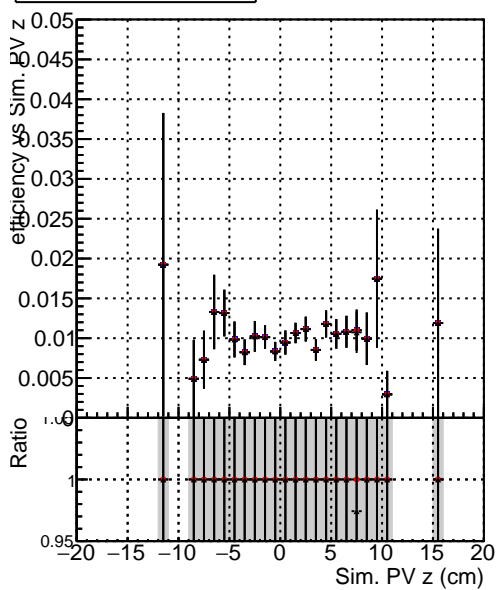

**Efficiency vs vertpos****fake+duplicates vs vert r****Efficiency**

- DQM\_ttbarPU\_mkFit\_5iter
- DQM\_ttbarPU\_mkFit\_5iter\_updatedPR111\_update
- DQM\_ttbarPU\_mkFit\_5iter\_updatedPR111\_update\_fixPropagation

**Efficiency vs. sim PV z****fake+duplicates vs Sim. PV z**