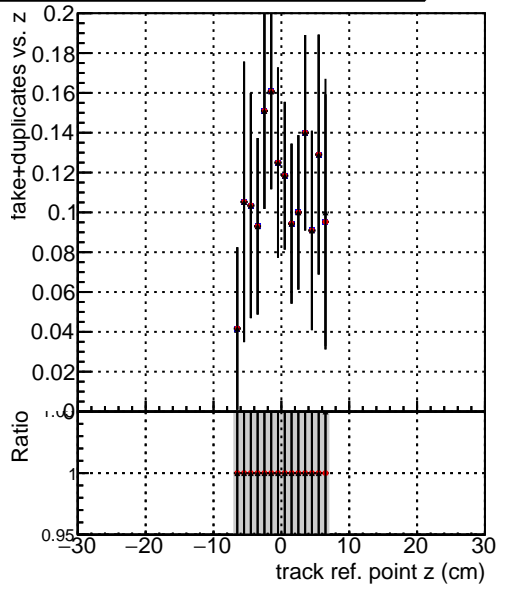

**Efficiency vs vertpos****fake+duplicates vs vert r****Efficiency**

- DQM\_ttbarPU\_mkFit\_5iter
- DQM\_ttbarPU\_mkFit\_5iter\_updatedPR111\_update
- DQM\_ttbarPU\_mkFit\_5iter\_updatedPR111\_update\_fixPropagation

**Efficiency vs. sim PV z****fake+duplicates vs Sim. PV z**