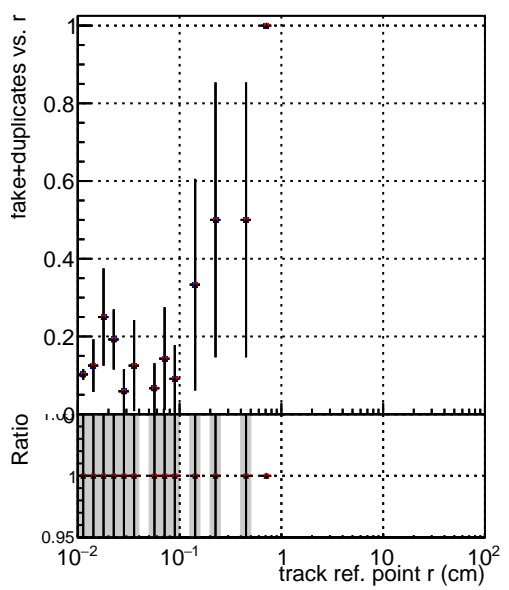

**Efficiency vs vertpos****fake+duplicates vs vert r****Efficiency**

- DQM\_ttbarPU\_mkFit\_5iter
- DQM\_ttbarPU\_mkFit\_5iter\_updatedPR111\_update
- DQM\_ttbarPU\_mkFit\_5iter\_updatedPR111\_update\_fixPropagation

**Efficiency vs. sim PV z****fake+duplicates vs Sim. PV z**