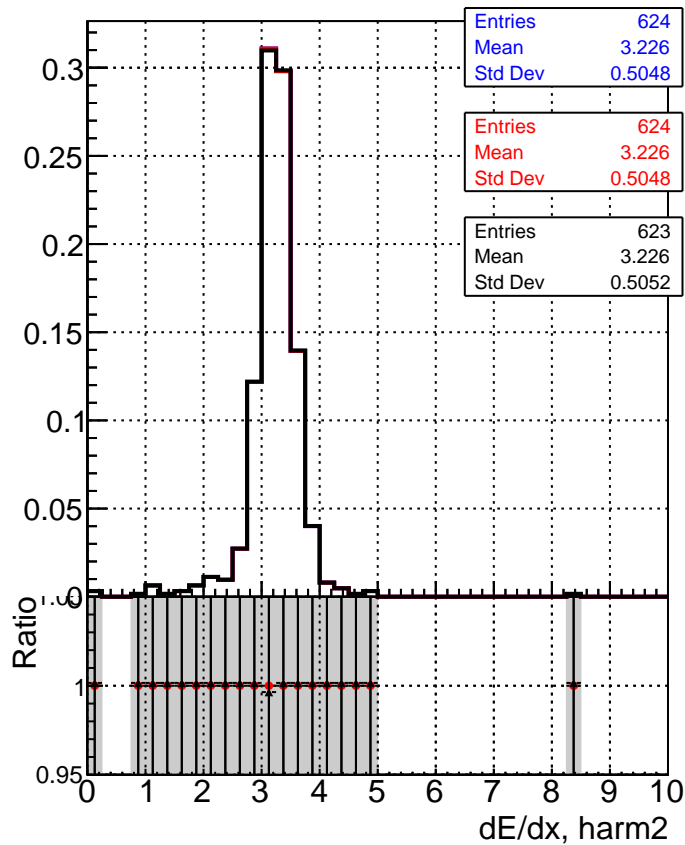

**dE/dx estimator 1****dE/dx estimator 2**

■ DQM\_ttbarPU\_mkFit\_5iter  
● DQM\_ttbarPU\_mkFit\_5iter\_updatedPR111\_update  
▲ DQM\_ttbarPU\_mkFit\_5iter\_updatedPR111\_update\_fixPropagation