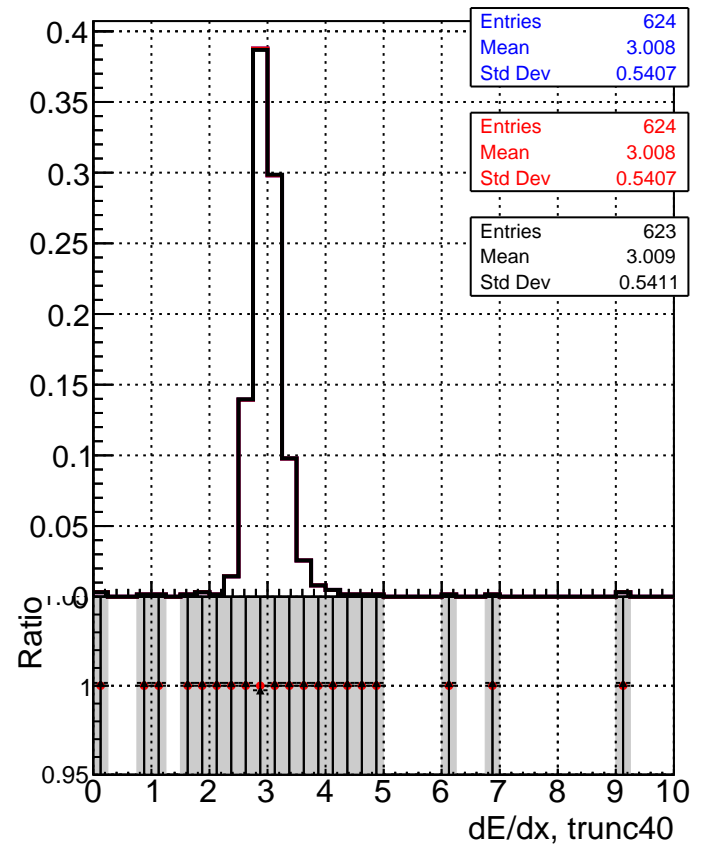

**dE/dx estimator 1****dE/dx estimator 2**

■ DQM\_ttbarPU\_mkFit\_5iter  
● DQM\_ttbarPU\_mkFit\_5iter\_updatedPR111\_update  
▲ DQM\_ttbarPU\_mkFit\_5iter\_updatedPR111\_update\_fixPropagation