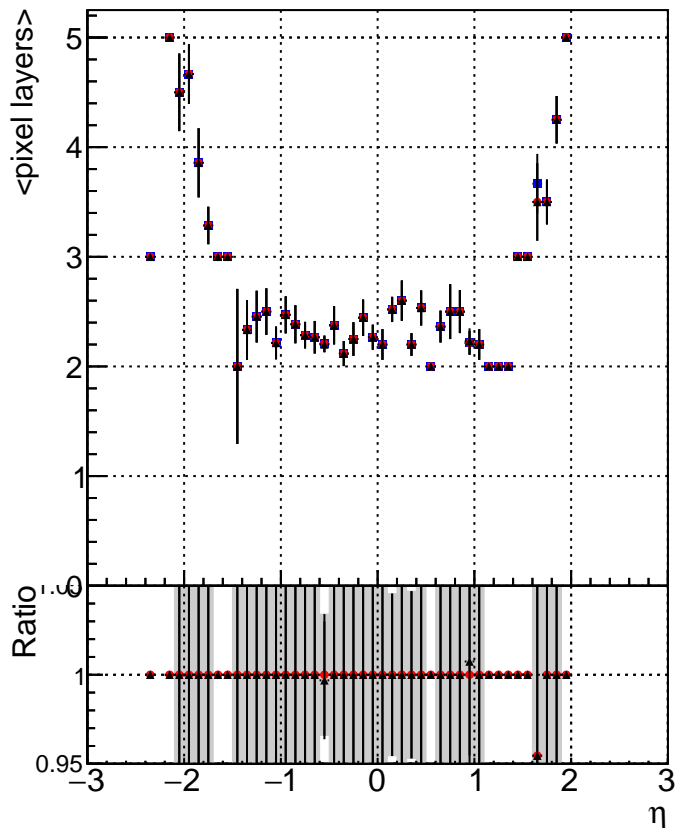

mean # PXL hits vs eta

mean # PXL Layers with measurement vs eta

mean # STRIP hits vs eta

- DQM\_ttbarPU\_mkFit\_5iter
- DQM\_ttbarPU\_mkFit\_5iter\_updatedPR111\_update
- ▲ DQM\_ttbarPU\_mkFit\_5iter\_updatedPR111\_update\_fixPropagation