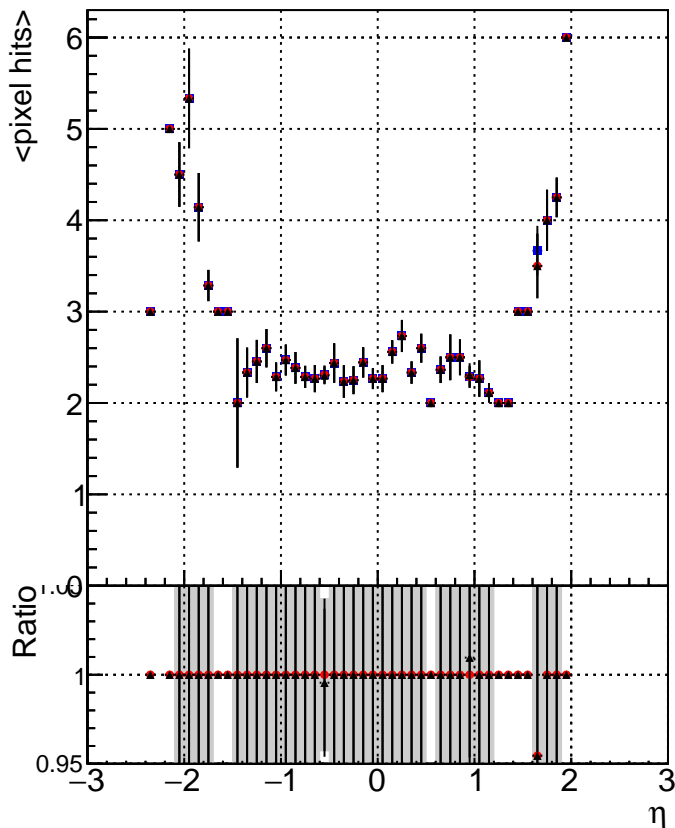

mean # PXL hits vs eta

mean # PXL Layers with measurement vs eta

mean # STRIP hits vs eta

- DQM\_ttbarPU\_mkFit\_5iter
- DQM\_ttbarPU\_mkFit\_5iter\_updatedPR111\_update
- ▲ DQM\_ttbarPU\_mkFit\_5iter\_updatedPR111\_update\_fixPropagation