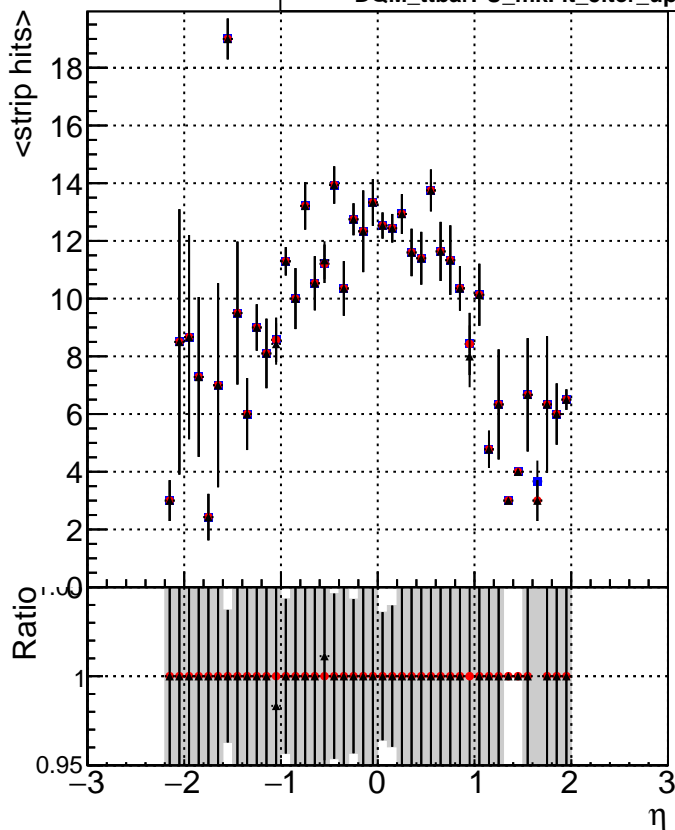

mean # PXL hits vs eta

mean # PXL Layers with measurement vs eta

mean # STRIP hits vs eta

- DQM\_ttbarPU\_mkFit\_5iter
- DQM\_ttbarPU\_mkFit\_5iter\_updatedPR111\_update
- ▲ DQM\_ttbarPU\_mkFit\_5iter\_updatedPR111\_update\_fixPropagation