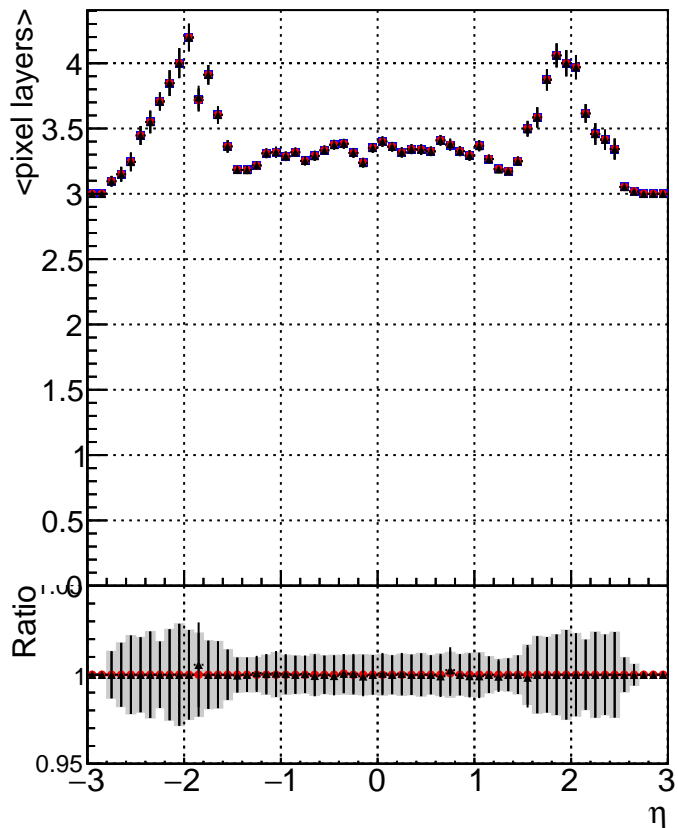

mean # PXL hits vs eta

mean # PXL Layers with measurement vs eta

mean # STRIP hits vs eta

- DQM_ttbarPU_mkFit_5iter
- DQM_ttbarPU_mkFit_5iter_updatedPR111_update
- ▲ DQM_ttbarPU_mkFit_5iter_updatedPR111_update_fixPropagation