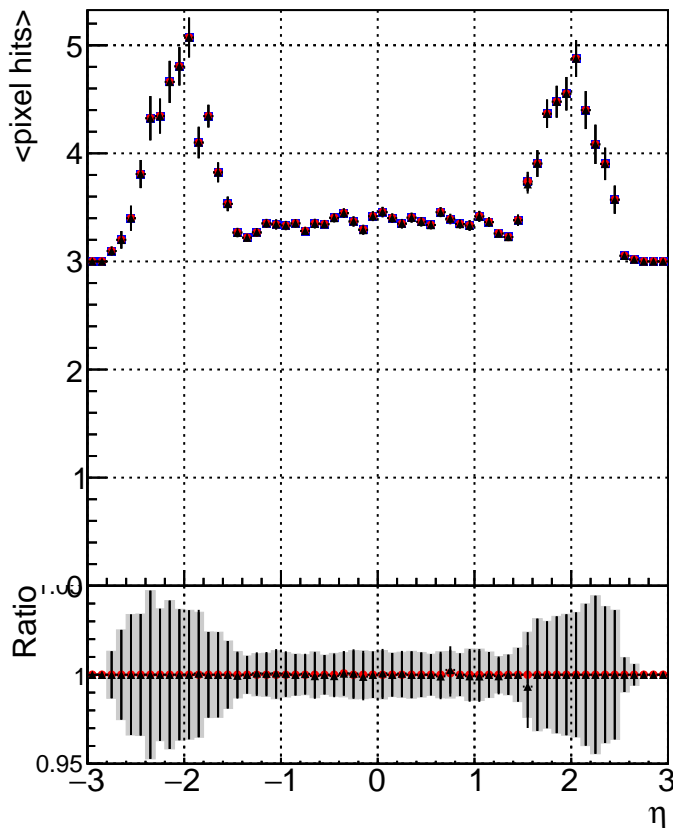

mean # PXL hits vs eta

mean # PXL Layers with measurement vs eta

mean # STRIP hits vs eta

- DQM_ttbarPU_mkFit_5iter
- DQM_ttbarPU_mkFit_5iter_updatedPR111_update
- ▲ DQM_ttbarPU_mkFit_5iter_updatedPR111_update_fixPropagation