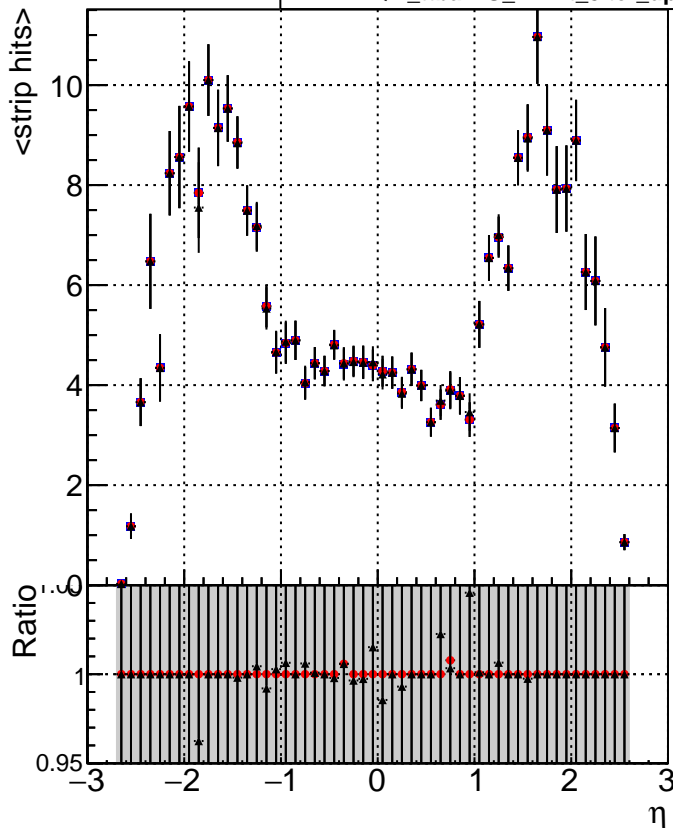

mean # PXL hits vs eta

mean # PXL Layers with measurement vs eta

mean # STRIP hits vs eta

- DQM_ttbarPU_mkFit_5iter
- DQM_ttbarPU_mkFit_5iter_updatedPR111_update
- ▲ DQM_ttbarPU_mkFit_5iter_updatedPR111_update_fixPropagation