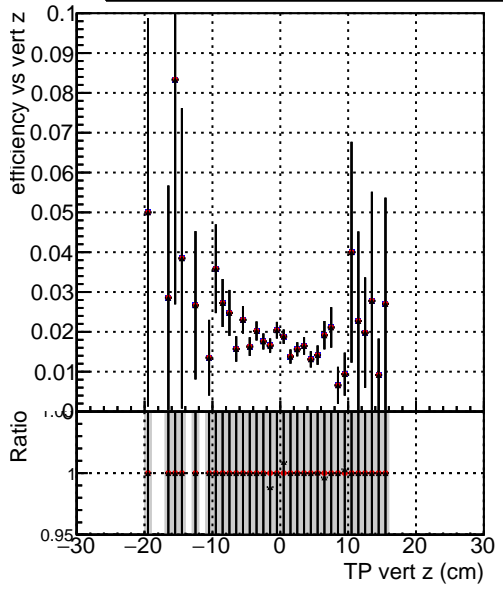

Efficiency vs vertpos**fake+duplicates vs vert r****Efficiency**

- DQM_ttbarPU_mkFit_5iter
- DQM_ttbarPU_mkFit_5iter_updatedPR111_update
- DQM_ttbarPU_mkFit_5iter_updatedPR111_update_fixPropagation

**Efficiency vs. sim PV z****fake+duplicates vs Sim. PV z**