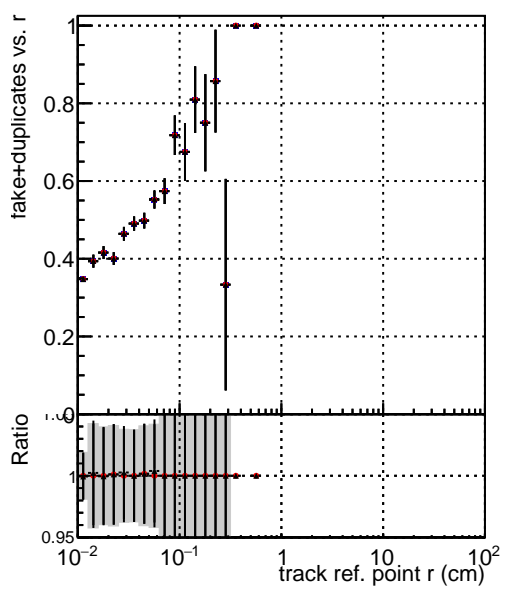

Efficiency vs vertpos**fake+duplicates vs vert r****Efficiency**

- DQM_ttbarPU_mkFit_5iter
- DQM_ttbarPU_mkFit_5iter_updatedPR111_update
- DQM_ttbarPU_mkFit_5iter_updatedPR111_update_fixPropagation

**Efficiency vs. sim PV z****fake+duplicates vs Sim. PV z**