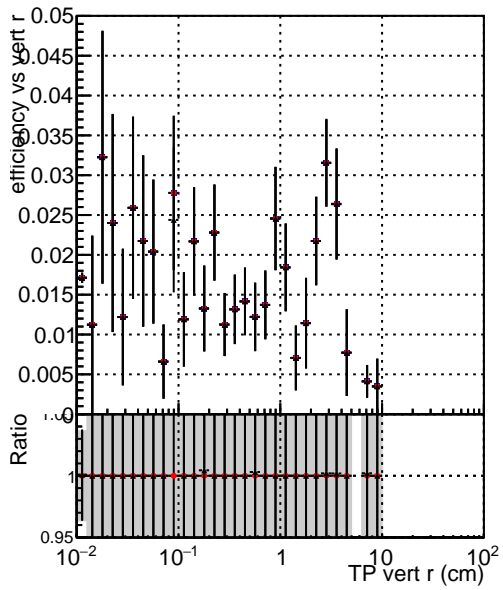

Efficiency vs vertpos**fake+duplicates vs vert r****Efficiency**

- DQM_ttbarPU_mkFit_5iter
- DQM_ttbarPU_mkFit_5iter_updatedPR111_update
- DQM_ttbarPU_mkFit_5iter_updatedPR111_update_fixPropagation

**Efficiency vs. sim PV z****fake+duplicates vs Sim. PV z**