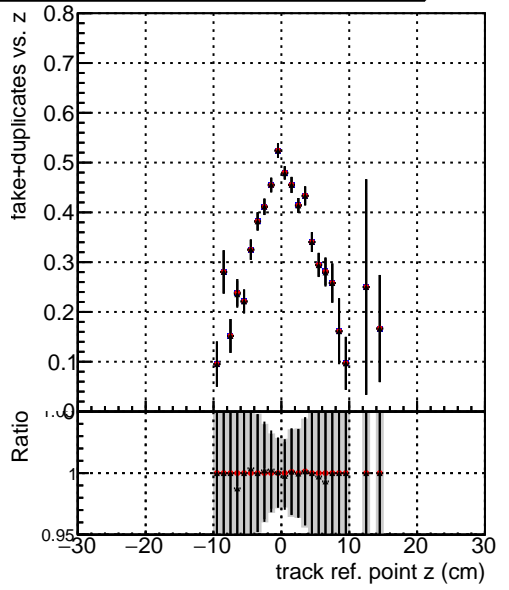

Efficiency vs vertpos**fake+duplicates vs vert r****Efficiency**

- DQM_ttbarPU_mkFit_5iter
- DQM_ttbarPU_mkFit_5iter_updatedPR111_update
- DQM_ttbarPU_mkFit_5iter_updatedPR111_update_fixPropagation

**Efficiency vs. sim PV z****fake+duplicates vs Sim. PV z**