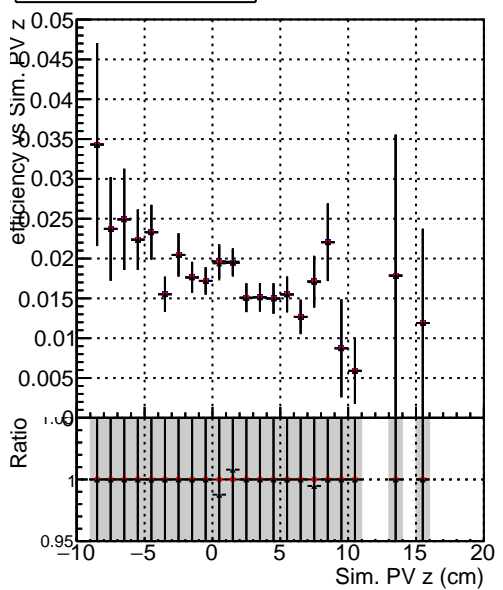

Efficiency vs vertpos**fake+duplicates vs vert r****Efficiency**

- DQM_ttbarPU_mkFit_5iter
- DQM_ttbarPU_mkFit_5iter_updatedPR111_update
- DQM_ttbarPU_mkFit_5iter_updatedPR111_update_fixPropagation

**Efficiency vs. sim PV z****fake+duplicates vs Sim. PV z**