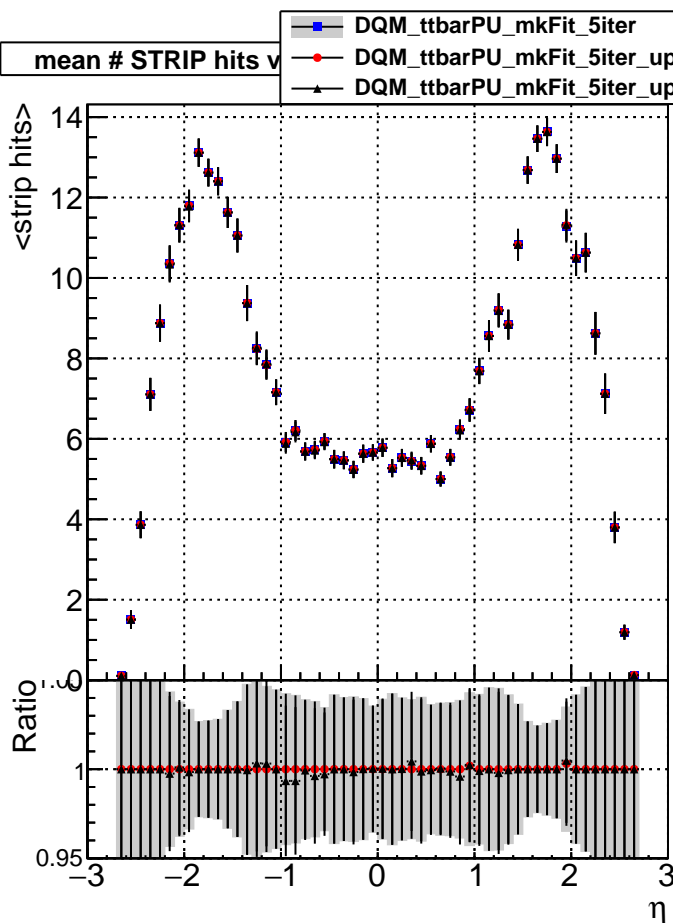

mean # PXL hits vs eta

mean # PXL Layers with measurement vs eta

mean # STRIP hits vs eta

■ DQM_ttbarPU_mkFit_5iter
● DQM_ttbarPU_mkFit_5iter_updatedPR111_update
▲ DQM_ttbarPU_mkFit_5iter_updatedPR111_update_fixPropagation