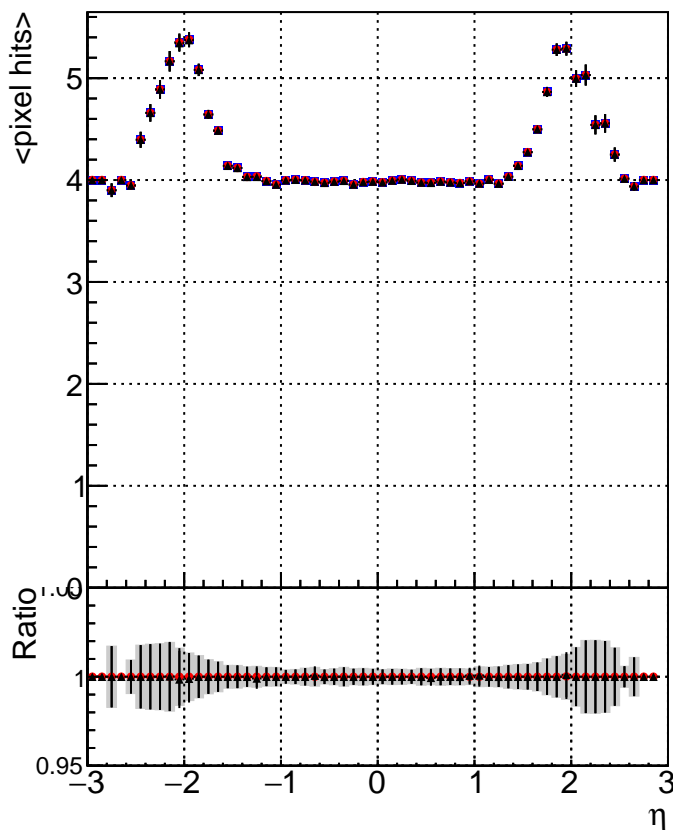

mean # PXL hits vs eta

mean # PXL Layers with measurement vs eta

mean # STRIP hits vs eta

■ DQM_ttbarPU_mkFit_5iter
● DQM_ttbarPU_mkFit_5iter_updatedPR111_update
▲ DQM_ttbarPU_mkFit_5iter_updatedPR111_update_fixPropagation