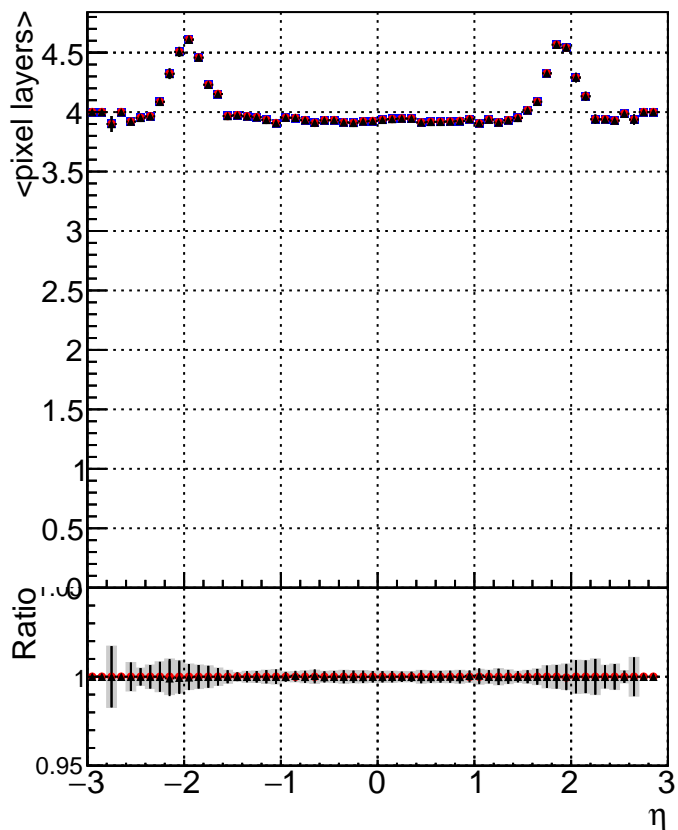

mean # PXL hits vs eta

mean # PXL Layers with measurement vs eta

mean # STRIP hits vs eta

■ DQM_ttbarPU_mkFit_5iter
● DQM_ttbarPU_mkFit_5iter_updatedPR111_update
▲ DQM_ttbarPU_mkFit_5iter_updatedPR111_update_fixPropagation