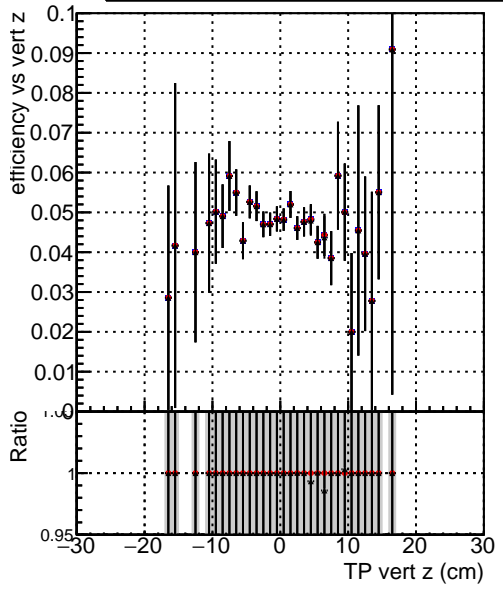

Efficiency vs vertpos**fake+duplicates vs vert r****Efficiency**

- DQM_ttbarPU_mkFit_5iter
- DQM_ttbarPU_mkFit_5iter_updatedPR111_update
- DQM_ttbarPU_mkFit_5iter_updatedPR111_update_fixPropagation

**Efficiency vs. sim PV z****fake+duplicates vs Sim. PV z**