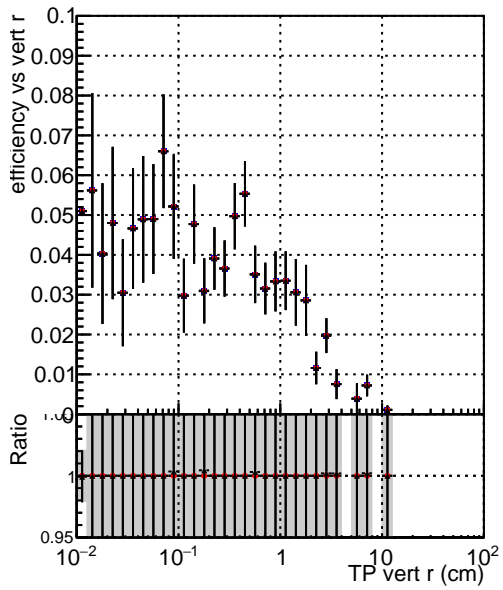

Efficiency vs vertpos**fake+duplicates vs vert r****Efficiency**

- DQM_ttbarPU_mkFit_5iter
- DQM_ttbarPU_mkFit_5iter_updatedPR111_update
- DQM_ttbarPU_mkFit_5iter_updatedPR111_update_fixPropagation

**Efficiency vs. sim PV z****fake+duplicates vs Sim. PV z**