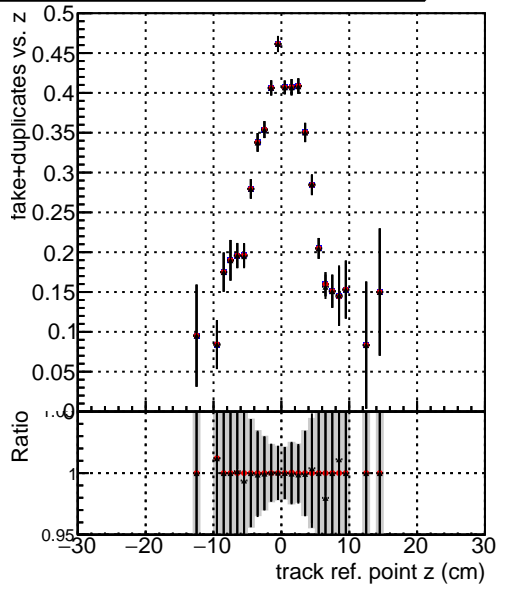

Efficiency vs vertpos**fake+duplicates vs vert r****Efficiency**

- DQM_ttbarPU_mkFit_5iter
- DQM_ttbarPU_mkFit_5iter_updatedPR111_update
- DQM_ttbarPU_mkFit_5iter_updatedPR111_update_fixPropagation

**Efficiency vs. sim PV z****fake+duplicates vs Sim. PV z**