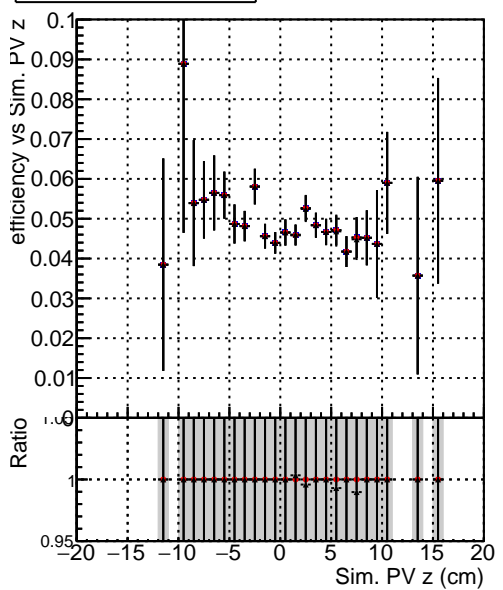

Efficiency vs vertpos**fake+duplicates vs vert r****Efficiency**

- DQM_ttbarPU_mkFit_5iter
- DQM_ttbarPU_mkFit_5iter_updatedPR111_update
- DQM_ttbarPU_mkFit_5iter_updatedPR111_update_fixPropagation

**Efficiency vs. sim PV z****fake+duplicates vs Sim. PV z**