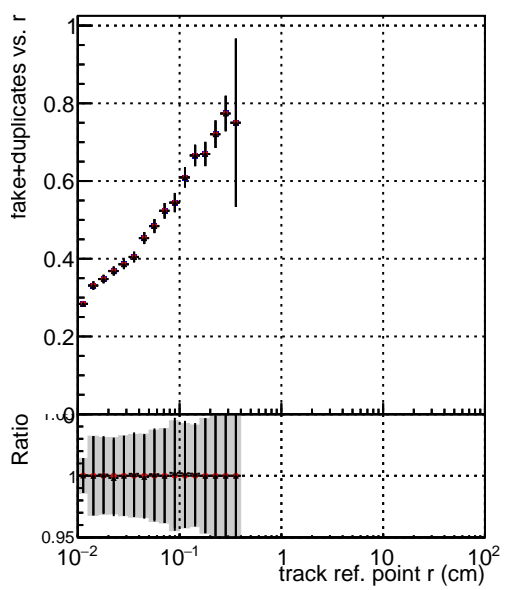

Efficiency vs vertpos**fake+duplicates vs vert r****Efficiency**

- DQM_ttbarPU_mkFit_5iter
- DQM_ttbarPU_mkFit_5iter_updatedPR111_update
- DQM_ttbarPU_mkFit_5iter_updatedPR111_update_fixPropagation

**Efficiency vs. sim PV z****fake+duplicates vs Sim. PV z**