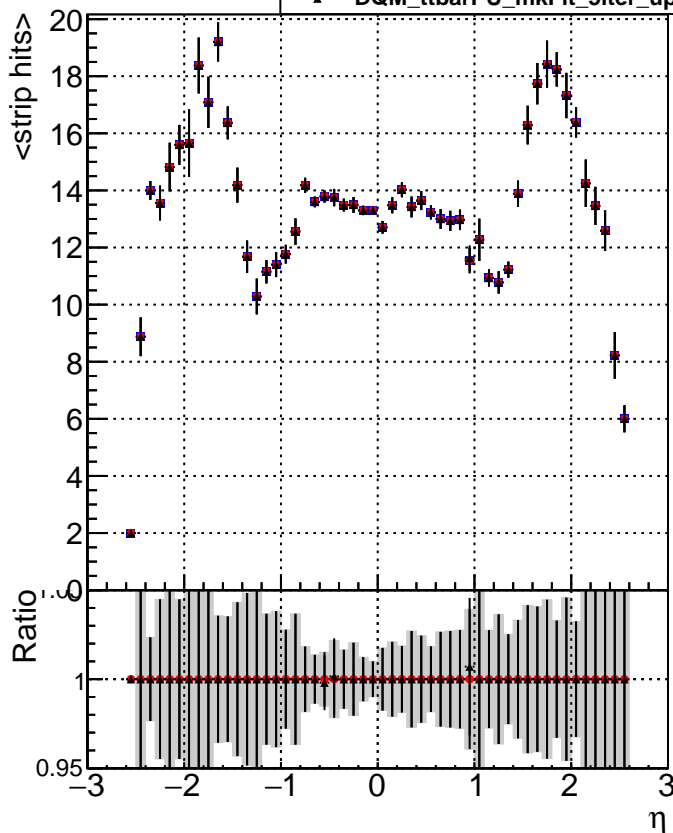

mean # PXL hits vs eta

mean # PXL Layers with measurement vs eta

mean # STRIP hits vs eta

- DQM\_ttbarPU\_mkFit\_5iter
- DQM\_ttbarPU\_mkFit\_5iter\_updatedPR111\_update
- ▲ DQM\_ttbarPU\_mkFit\_5iter\_updatedPR111\_update\_fixPropagation