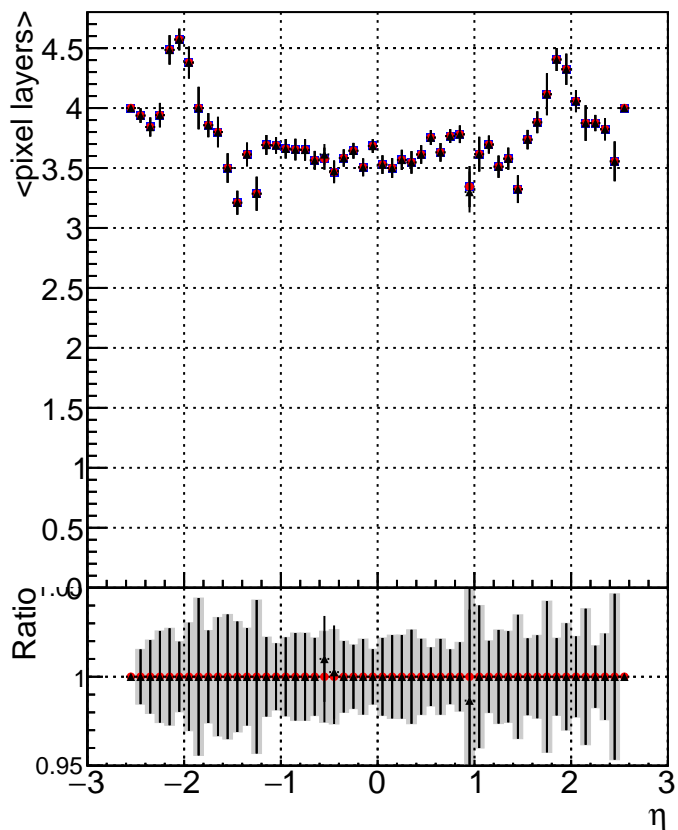

mean # PXL hits vs eta

mean # PXL Layers with measurement vs eta

mean # STRIP hits vs eta

- DQM\_ttbarPU\_mkFit\_5iter
- DQM\_ttbarPU\_mkFit\_5iter\_updatedPR111\_update
- ▲ DQM\_ttbarPU\_mkFit\_5iter\_updatedPR111\_update\_fixPropagation