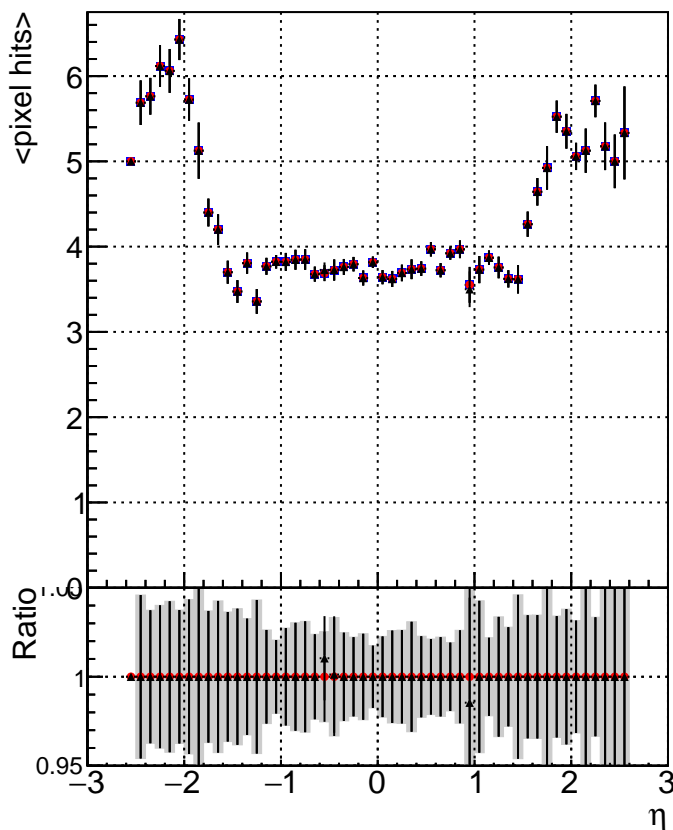

mean # PXL hits vs eta

mean # PXL Layers with measurement vs eta

mean # STRIP hits vs eta

- DQM\_ttbarPU\_mkFit\_5iter
- DQM\_ttbarPU\_mkFit\_5iter\_updatedPR111\_update
- ▲ DQM\_ttbarPU\_mkFit\_5iter\_updatedPR111\_update\_fixPropagation