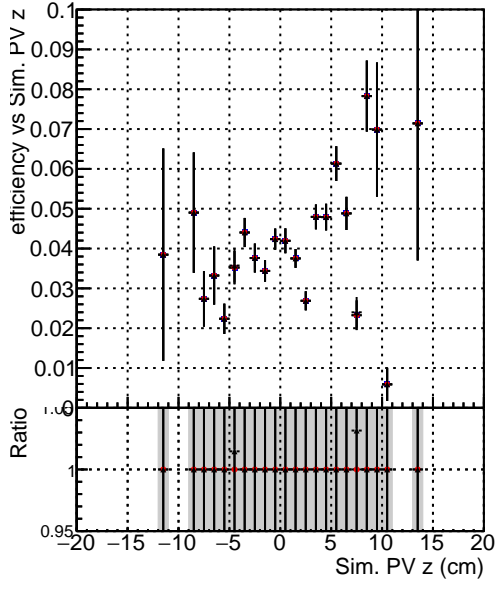

**Efficiency vs vertpos****fake+duplicates vs vert r**

—●— DQM\_ttbarPU\_mkFit\_5iter  
—●— DQM\_ttbarPU\_mkFit\_5iter\_updatedPR111\_update  
—●— DQM\_ttbarPU\_mkFit\_5iter\_updatedPR111\_update\_fixPropagation

**Efficiency vs vert z****Efficiency vs. sim PV z****fake+duplicates vs Sim. PV z**