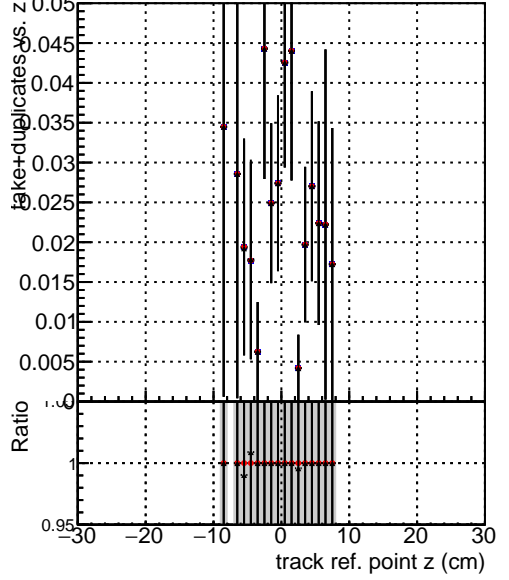

**Efficiency vs vertpos****fake+duplicates vs vert r**

—●— DQM\_ttbarPU\_mkFit\_5iter  
—●— DQM\_ttbarPU\_mkFit\_5iter\_updatedPR111\_update  
—●— DQM\_ttbarPU\_mkFit\_5iter\_updatedPR111\_update\_fixPropagation

**Efficiency vs vert z****Efficiency vs. sim PV z****fake+duplicates vs Sim. PV z**