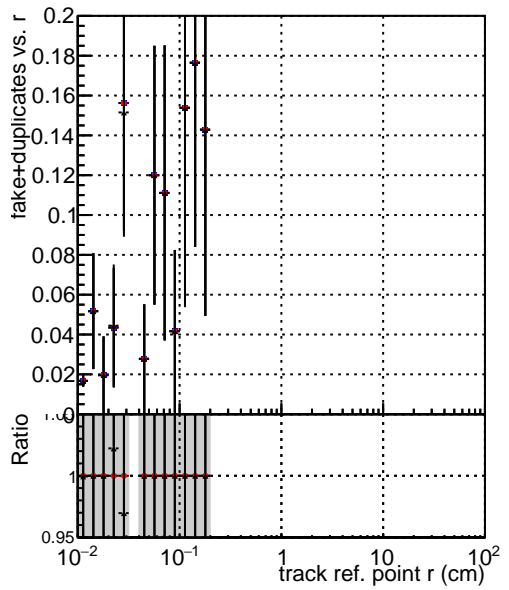

**Efficiency vs vertpos****fake+duplicates vs vert r**

—●— DQM\_ttbarPU\_mkFit\_5iter  
—●— DQM\_ttbarPU\_mkFit\_5iter\_updatedPR111\_update  
—●— DQM\_ttbarPU\_mkFit\_5iter\_updatedPR111\_update\_fixPropagation

**Efficiency vs vert z****Efficiency vs. sim PV z****fake+duplicates vs Sim. PV z**