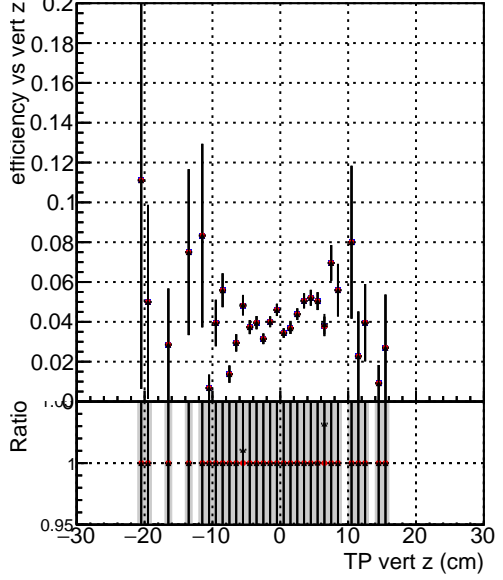

**Efficiency vs vertpos****fake+duplicates vs vert r**

—●— DQM\_ttbarPU\_mkFit\_5iter  
—●— DQM\_ttbarPU\_mkFit\_5iter\_updatedPR111\_update  
—●— DQM\_ttbarPU\_mkFit\_5iter\_updatedPR111\_update\_fixPropagation

**Efficiency vs vert z****Efficiency vs. sim PV z****fake+duplicates vs Sim. PV z**