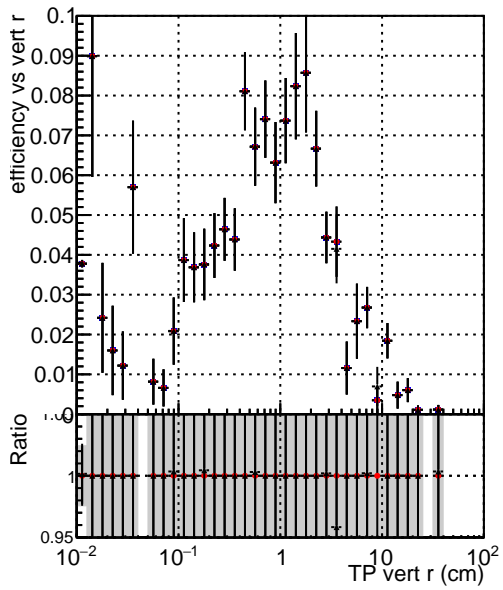

**Efficiency vs vertpos****fake+duplicates vs vert r**

—●— DQM\_ttbarPU\_mkFit\_5iter  
—●— DQM\_ttbarPU\_mkFit\_5iter\_updatedPR111\_update  
—●— DQM\_ttbarPU\_mkFit\_5iter\_updatedPR111\_update\_fixPropagation

**Efficiency vs vert z****Efficiency vs. sim PV z****fake+duplicates vs Sim. PV z**