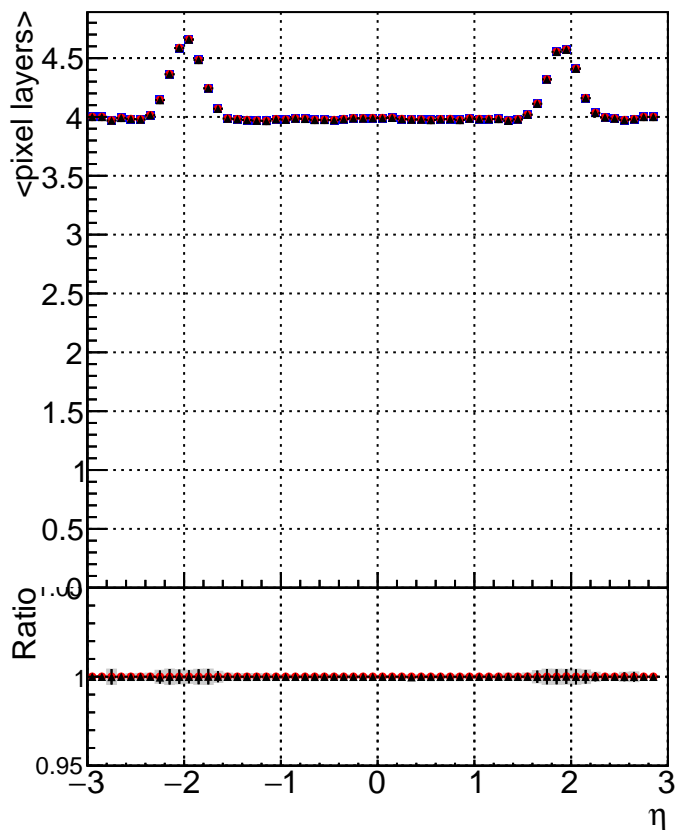

mean # PXL hits vs eta

mean # PXL Layers with measurement vs eta

mean # STRIP hits vs eta

- DQM\_ttbarPU\_mkFit\_5iter
- DQM\_ttbarPU\_mkFit\_5iter\_updatedPR111\_update
- ▲ DQM\_ttbarPU\_mkFit\_5iter\_updatedPR111\_update\_fixPropagation