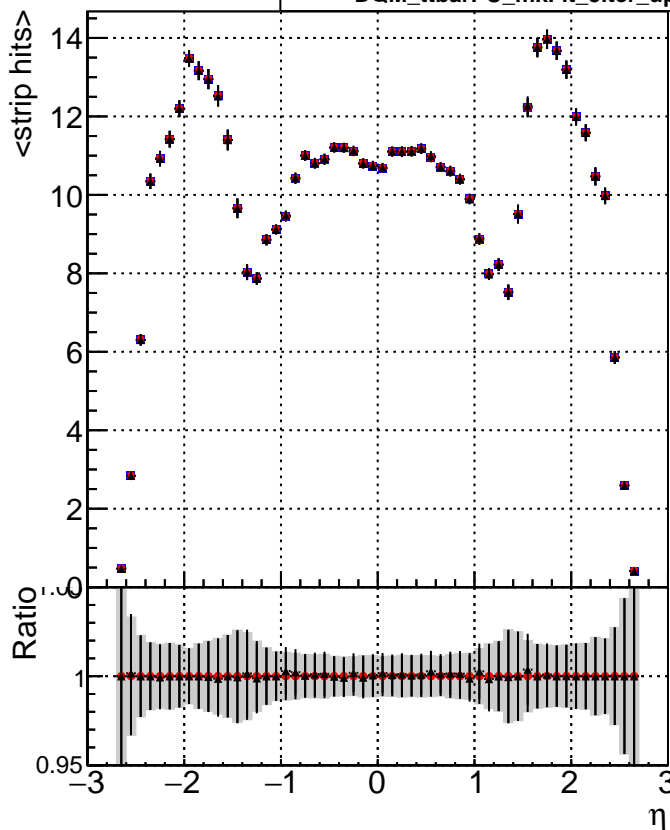

mean # PXL hits vs eta

mean # PXL Layers with measurement vs eta

mean # STRIP hits vs eta

- DQM\_ttbarPU\_mkFit\_5iter
- DQM\_ttbarPU\_mkFit\_5iter\_updatedPR111\_update
- ▲ DQM\_ttbarPU\_mkFit\_5iter\_updatedPR111\_update\_fixPropagation