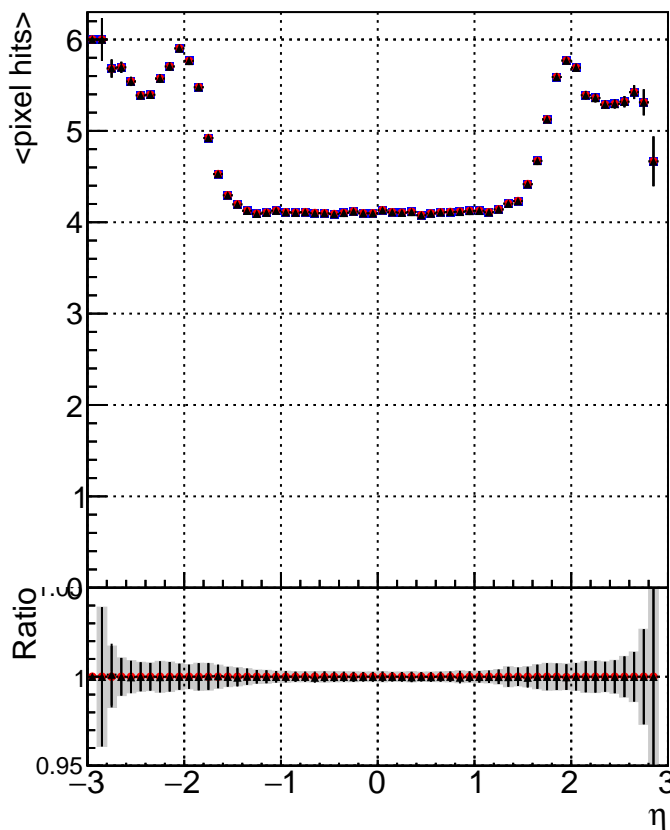

mean # PXL hits vs eta

mean # PXL Layers with measurement vs eta

mean # STRIP hits vs eta

- DQM\_ttbarPU\_mkFit\_5iter
- DQM\_ttbarPU\_mkFit\_5iter\_updatedPR111\_update
- ▲ DQM\_ttbarPU\_mkFit\_5iter\_updatedPR111\_update\_fixPropagation