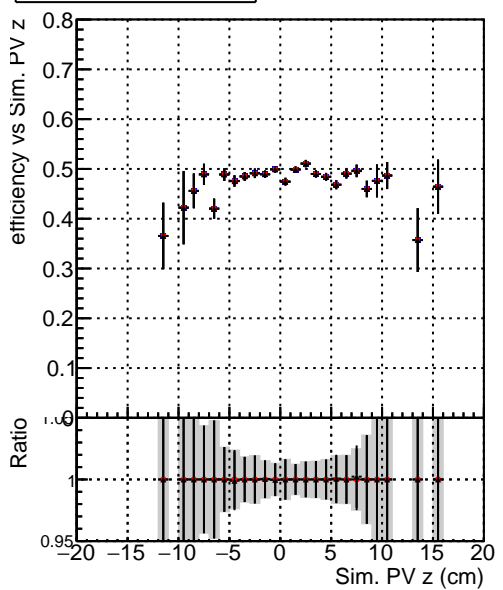

**Efficiency vs vertpos****fake+duplicates vs vert r****Efficiency**

- DQM\_ttbarPU\_mkFit\_5iter
- DQM\_ttbarPU\_mkFit\_5iter\_updatedPR111\_update
- DQM\_ttbarPU\_mkFit\_5iter\_updatedPR111\_update\_fixPropagation

**Efficiency vs. sim PV z****fake+duplicates rate vs Sim. PV z**