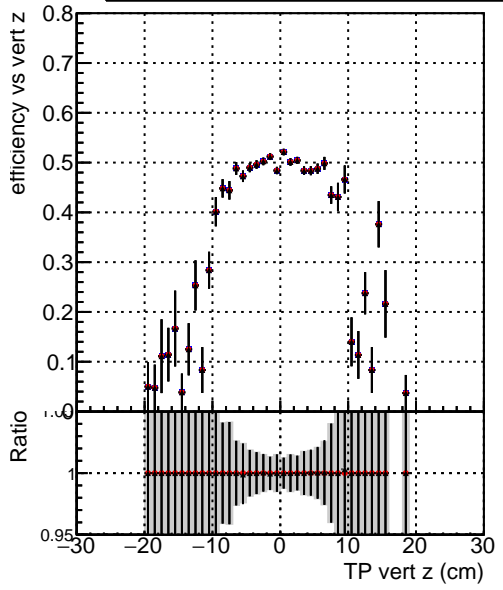

**Efficiency vs vertpos****fake+duplicates vs vert r****Efficiency**

- DQM\_ttbarPU\_mkFit\_5iter
- DQM\_ttbarPU\_mkFit\_5iter\_updatedPR111\_update
- DQM\_ttbarPU\_mkFit\_5iter\_updatedPR111\_update\_fixPropagation

**Efficiency vs. sim PV z****fake+duplicates rate vs Sim. PV z**