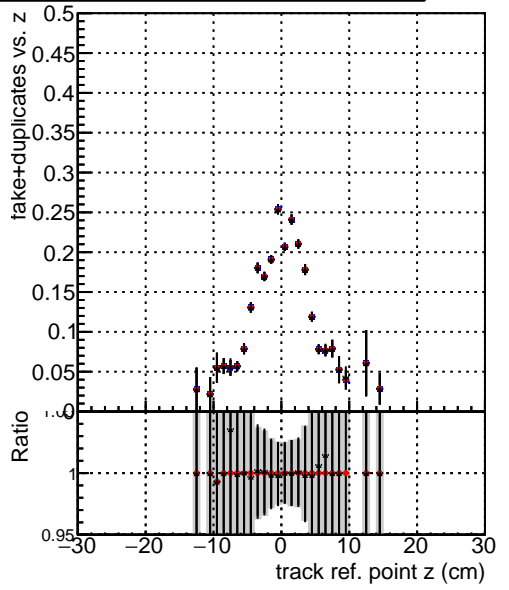

**Efficiency vs vertpos****fake+duplicates vs vert r****Efficiency**

- DQM\_ttbarPU\_mkFit\_5iter
- DQM\_ttbarPU\_mkFit\_5iter\_updatedPR111\_update
- DQM\_ttbarPU\_mkFit\_5iter\_updatedPR111\_update\_fixPropagation

**Efficiency vs. sim PV z****fake+duplicates rate vs Sim. PV z**