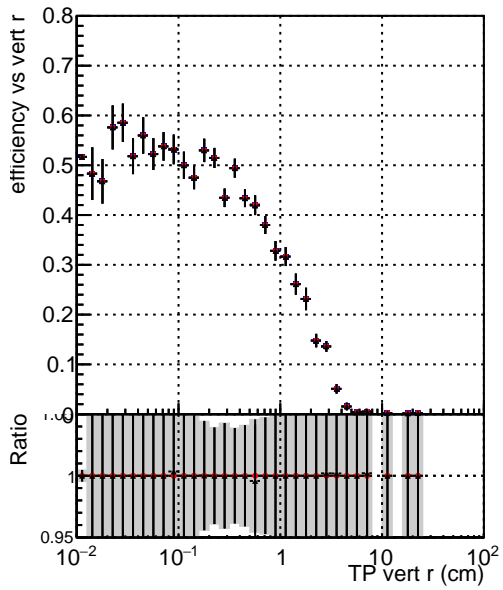

**Efficiency vs vertpos****fake+duplicates vs vert r****Efficiency**

- DQM\_ttbarPU\_mkFit\_5iter
- DQM\_ttbarPU\_mkFit\_5iter\_updatedPR111\_update
- DQM\_ttbarPU\_mkFit\_5iter\_updatedPR111\_update\_fixPropagation

**Efficiency vs. sim PV z****fake+duplicates rate vs Sim. PV z**