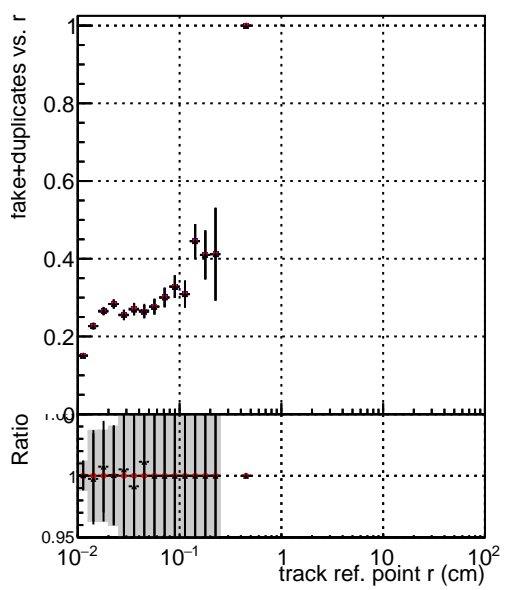

**Efficiency vs vertpos****fake+duplicates vs vert r****Efficiency**

- DQM\_ttbarPU\_mkFit\_5iter
- DQM\_ttbarPU\_mkFit\_5iter\_updatedPR111\_update
- DQM\_ttbarPU\_mkFit\_5iter\_updatedPR111\_update\_fixPropagation

**Efficiency vs. sim PV z****fake+duplicates rate vs Sim. PV z**