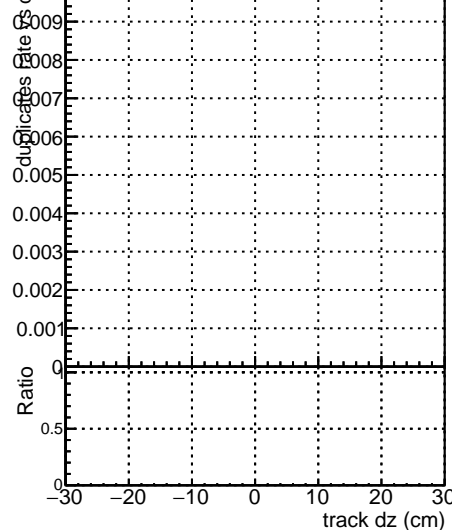

**Fake rate vs dxy**

**Duplicates Rate vs Dxy**

**Pileup rate vs dxy**

— BQM ttbarPU mkFit 5iter updatedPR111 update
 — BQM ttbarPU mkFit 5iter updatedPR111 update
 — BQM ttbarPU mkFit 5iter updatedPR111 update fixPropagation

**Fake rate vs dz**

**Duplicates Rate vs Ddz**

**Pileup rate vs dz**