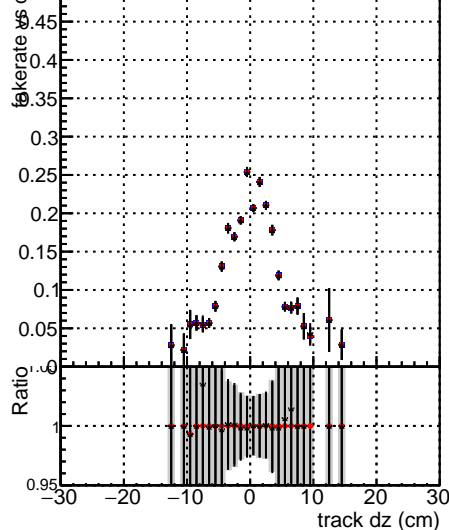

**Fake rate vs dxy**

**Duplicates Rate vs Dxy**

**Pileup rate vs dxy**

— BQM ttbarPU mkFit 5iter updatedPR111 update
 — BQM ttbarPU mkFit 5iter updatedPR111 update
 — BQM ttbarPU mkFit 5iter updatedPR111 update fixPropagation

**Fake rate vs dz**

**Duplicates Rate vs Ddz**

**Pileup rate vs dz**