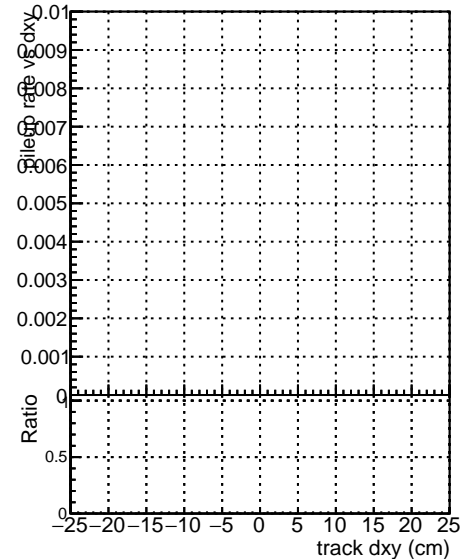

**Fake rate vs dxy**

**Duplicates Rate vs Dxy**

**Pileup rate vs dxy**

— BQM ttbarPU mkFit 5iter updatedPR111 update
 — BQM ttbarPU mkFit 5iter updatedPR111 update
 — BQM ttbarPU mkFit 5iter updatedPR111 update fixPropagation

**Fake rate vs dz**

**Duplicates Rate vs Ddz**

**Pileup rate vs dz**