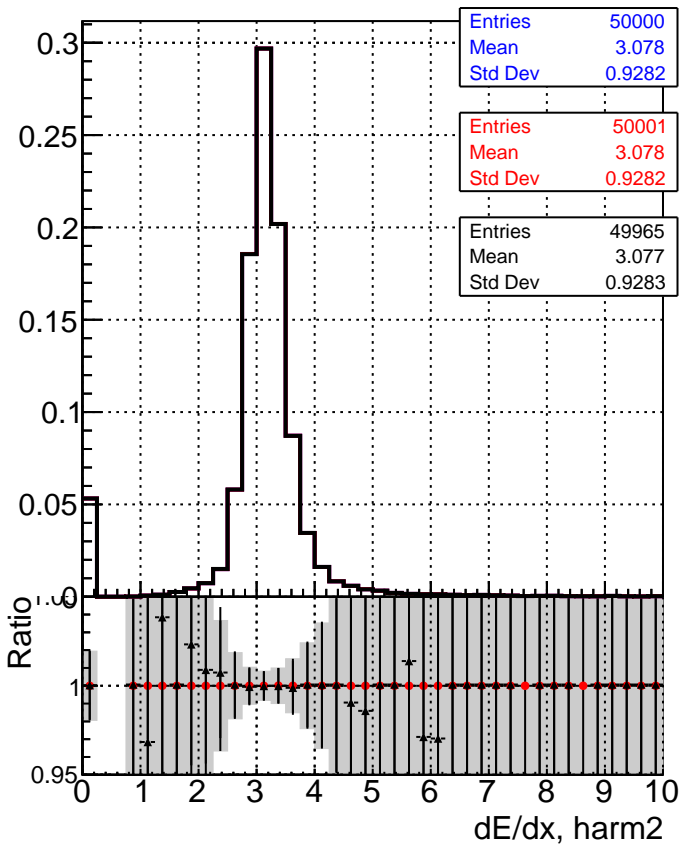

dE/dx estimator 1**dE/dx estimator 2**

■ DQM_ttbarPU_mkFit_5iter
● DQM_ttbarPU_mkFit_5iter_updatedPR111_update
▲ DQM_ttbarPU_mkFit_5iter_updatedPR111_update_fixPropagation