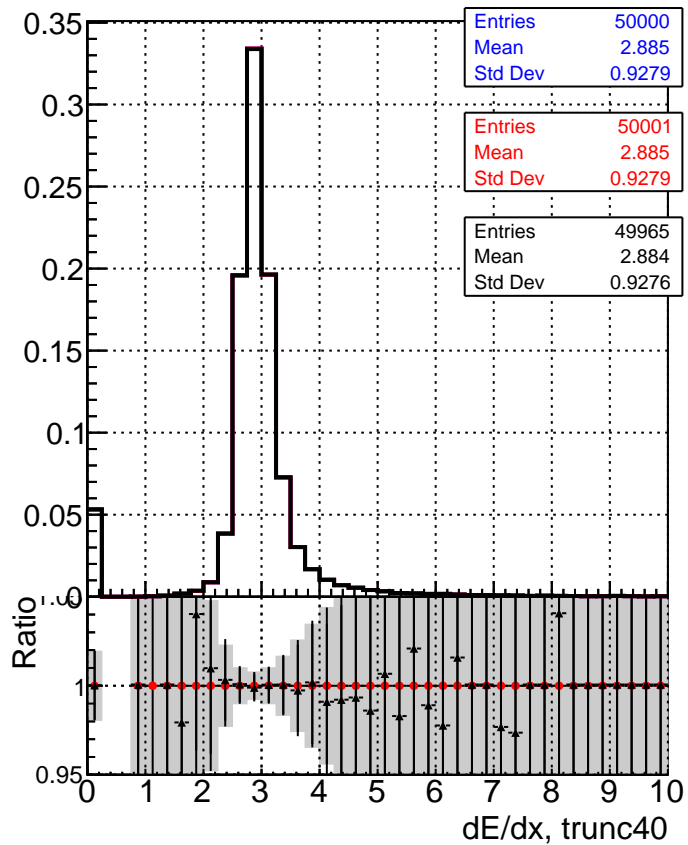

dE/dx estimator 1**dE/dx estimator 2**

■ DQM_ttbarPU_mkFit_5iter
● DQM_ttbarPU_mkFit_5iter_updatedPR111_update
▲ DQM_ttbarPU_mkFit_5iter_updatedPR111_update_fixPropagation