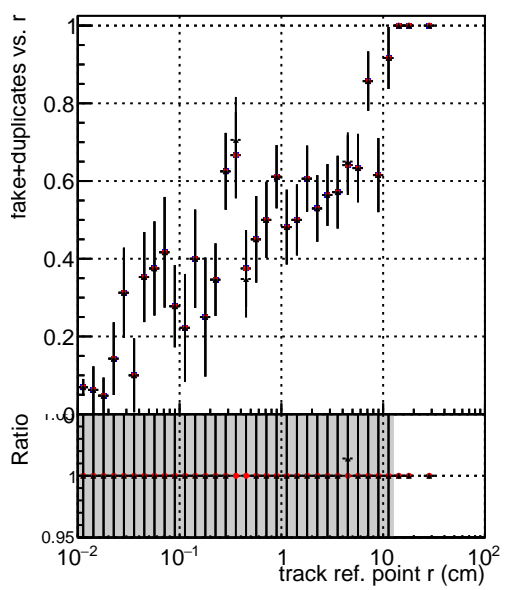

Efficiency vs vertpos**fake+duplicates vs vert r****Efficiency**

- DQM_ttbarPU_mkFit_5iter
- DQM_ttbarPU_mkFit_5iter_updatedPR111_update
- DQM_ttbarPU_mkFit_5iter_updatedPR111_update_fixPropagation

**Efficiency vs. sim PV z****fake+duplicates vs Sim. PV z**