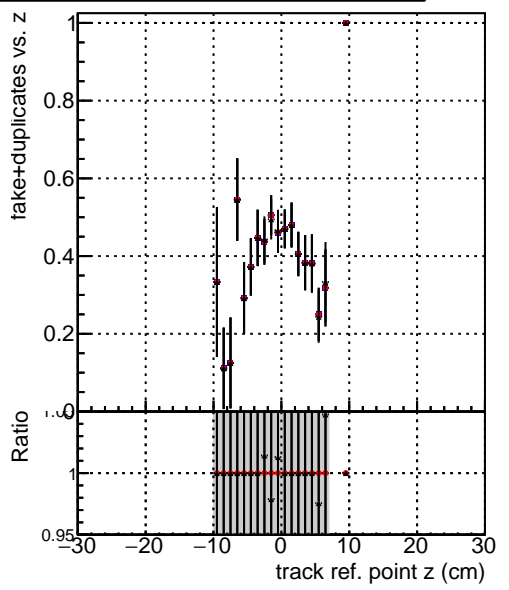

Efficiency vs vertpos**fake+duplicates vs vert r****Efficiency**

- DQM_ttbarPU_mkFit_5iter
- DQM_ttbarPU_mkFit_5iter_updatedPR111_update
- DQM_ttbarPU_mkFit_5iter_updatedPR111_update_fixPropagation

**Efficiency vs. sim PV z****fake+duplicates vs Sim. PV z**