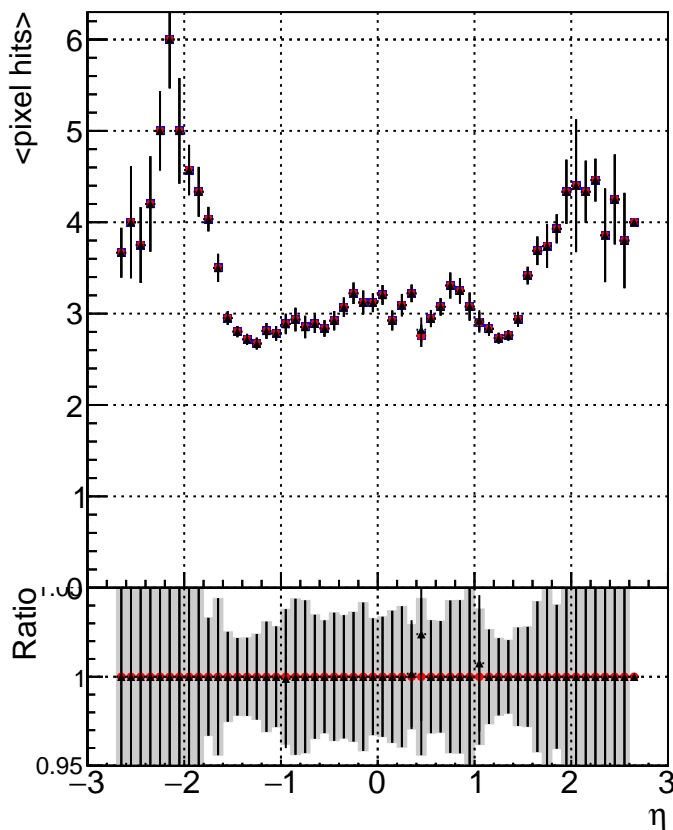

mean # PXL hits vs eta

mean # PXL Layers with measurement vs eta

mean # STRIP hits vs eta

■ DQM_ttbarPU_mkFit_5iter
● DQM_ttbarPU_mkFit_5iter_updatedPR111_update
▲ DQM_ttbarPU_mkFit_5iter_updatedPR111_update_fixPropagation