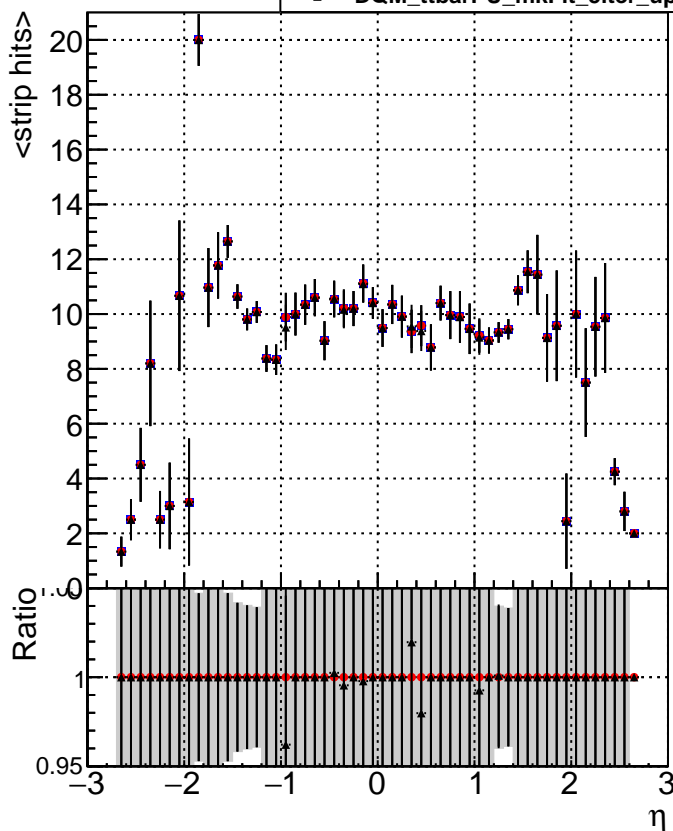

mean # PXL hits vs eta

mean # PXL Layers with measurement vs eta

mean # STRIP hits vs eta

■ DQM_ttbarPU_mkFit_5iter
● DQM_ttbarPU_mkFit_5iter_updatedPR111_update
▲ DQM_ttbarPU_mkFit_5iter_updatedPR111_update_fixPropagation