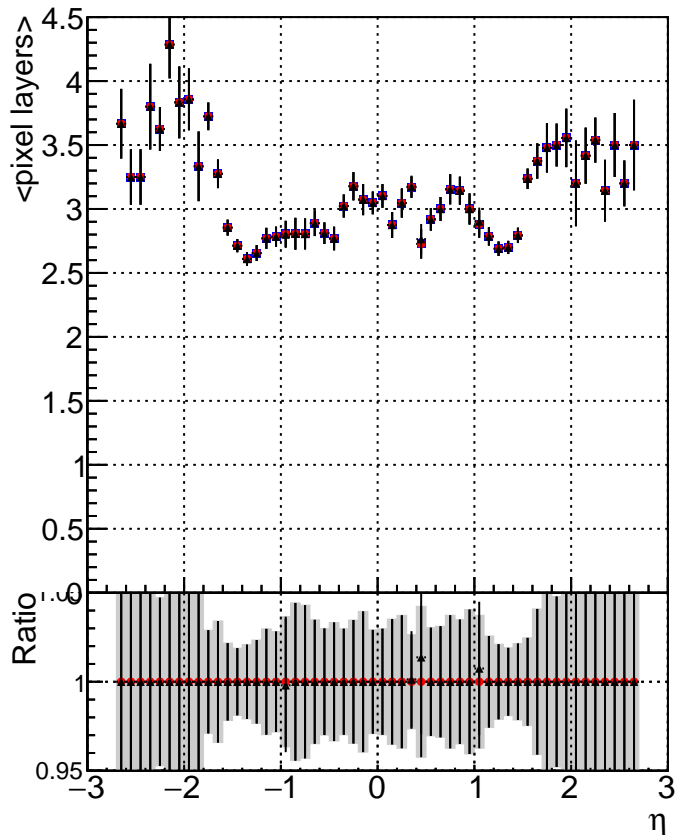

mean # PXL hits vs eta

mean # PXL Layers with measurement vs eta

mean # STRIP hits vs eta

■ DQM_ttbarPU_mkFit_5iter
● DQM_ttbarPU_mkFit_5iter_updatedPR111_update
▲ DQM_ttbarPU_mkFit_5iter_updatedPR111_update_fixPropagation